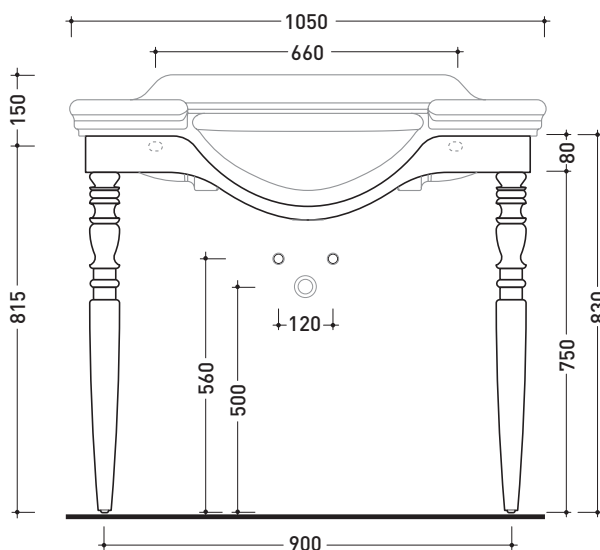

design **FLAMINIA DESIGN TEAM**

1987

3017

Base di appoggio in metallo per consolle Fidia 105

Complementi: **Consolle FIDIA (3050)**
Accessori linea EVERGREEN

Accessori tecnici: **Sifone cromo (SIFL/CR) - Sifone telescopico cromo (SIFL066)**
Piletta Stop & Go (PLSG)
Piletta Stop & Go in ceramica (PLCE)
Set 2 pezzi rubinetto filtro cromo (RF026)
Kit fissaggio parete (9002)

Dim. Imballo | Peso **15 kg** | Pz. Pallet n° -

vista zenitale / zenital view

vista frontale / frontal view

vista laterale / lateral view

dimensioni in mm

METALLO: finiture lucide

bianco

cromo