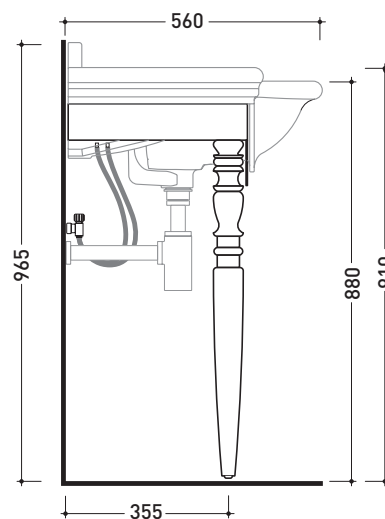

design **FLAMINIA DESIGN TEAM**

1987

3017

Base di appoggio in metallo per consolle Fidia 105

Complementi: **Consolle FIDIA (3050)**
Accessori linea EVERGREEN

Accessori tecnici: **Sifone cromo (SIFL/CR) - Sifone telescopico cromo (SIFL066)**
Piletta Stop & Go (PLSG)
Piletta Stop & Go in ceramica (PLCE)
Set 2 pezzi rubinetto filtro cromo (RF026)
Kit fissaggio parete (9002)

Dim. Imballo | Peso **15 kg** | Pz. Pallet n° -

vista zenitale / zenital view

vista frontale / frontal view

vista laterale / lateral view

dimensioni in mm

METALLO: finiture lucide

bianco

cromo