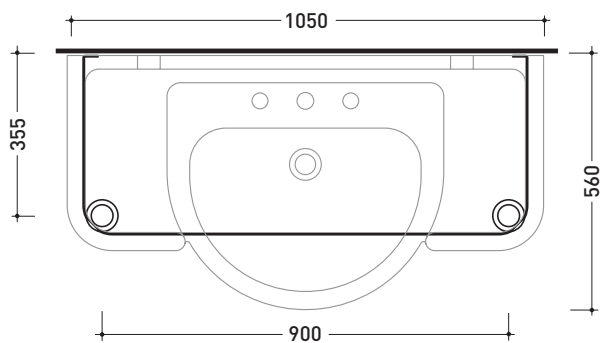

design **FLAMINIA DESIGN TEAM**

1987

3017

Base di appoggio in metallo per consolle Fidia 105

Complementi: **Consolle FIDIA (3050)**
Accessori linea EVERGREEN

Accessori tecnici: **Sifone cromo (SIFL/CR) - Sifone telescopico cromo (SIFL066)**
Piletta Stop & Go (PLSG)
Piletta Stop & Go in ceramica (PLCE)
Set 2 pezzi rubinetto filtro cromo (RF026)
Kit fissaggio parete (9002)

Dim. Imballo | Peso **15 kg** | Pz. Pallet n° -

vista zenitale / zenital view

vista frontale / frontal view

vista laterale / lateral view

dimensioni in mm

METALLO: finiture lucide

bianco

cromo