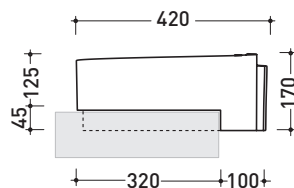

## RL56S Roll 56

Semi-inset basin 56 cm

•WITHOUT OVERFLOW •WITHOUT TAP LEDGE

Complements: **Forty6 shelf (F6RL56S)**  
**Rubinetti lavabo linea: ONE - NOKÈ - SI - FOLD - X1**  
**Accessori linea: TWO - HOOP - NOKÈ - FOLD**

Package dim. **56,5 x 43 x 18,5 cm** | Weight **12,7 kg** | Pz. Pallet n° **24**

CE UNI EN 14688 - CL00 Dop-No14688

vista zenitale / zenital view

vista laterale / lateral view

vista frontale / frontal view