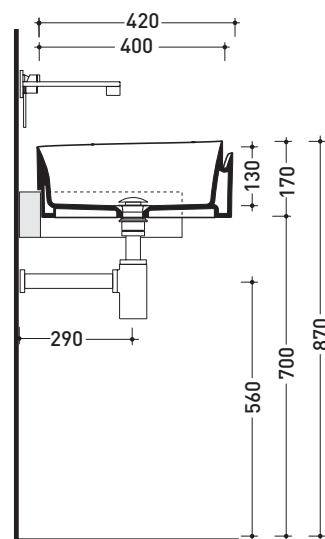

Package dim. **44 x 44 x 18,5 cm** | Weight **12,5 kg** | Pz. Pallet n° **30**

CE UNI EN 14688 - CL00 Dop-No14688

vista zenitale / zenital view

vista zenitale / zenital view

vista frontale / frontal view

sezione longitudinale / section

Package dim. **44 x 44 x 18,5 cm** | Weight **10,9 kg** | Pz. Pallet n° **30**

CE UNI EN 14688 - CL00 Dop-No14688

vista zenitale / zenital view

vista laterale / lateral view

vista frontale / frontal view

sezione longitudinale / section

## RL56S Roll 56

Semi-inset basin 56 cm

•WITHOUT OVERFLOW •WITHOUT TAP LEDGE

Complements: **Forty6 shelf (F6RL56S)**  
**Rubinetti lavabo linea: ONE - NOKÈ - SI - FOLD - X1**  
**Accessori linea: TWO - HOOP - NOKÈ - FOLD**

Package dim. **56,5 x 43 x 18,5 cm** | Weight **12,7 kg** | Pz. Pallet n° **24**

CE UNI EN 14688 - CL00 Dop-No14688

vista zenitale / zenital view

vista laterale / lateral view

vista frontale / frontal view