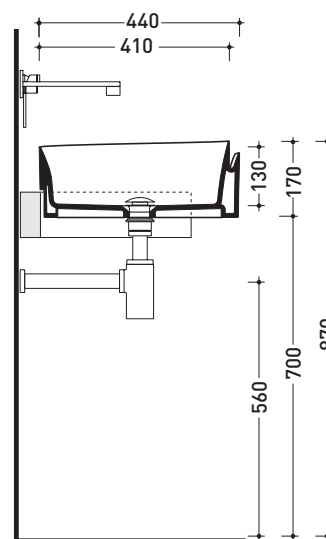

Package dim. **44 x 44 x 18,5 cm** | Weight **12,5 kg** | Pz. Pallet n° **30**

CE UNI EN 14688 - CL00 Dop-No14688

vista zenitale / zenital view

vista zenitale / zenital view

vista frontale / frontal view

sezione longitudinale / section

Package dim. **56,5 x 43 x 18,5 cm** | Weight **15,5 kg** | Pz. Pallet n° **24**

CE UNI EN 14688 - CL00 Dop-No14688

vista zenitale / zenital view

vista zenitale / zenital view

vista frontale / frontal view

Package dim. **44 x 44 x 18,5 cm** | Weight **10,9 kg** | Pz. Pallet n° **30**

CE UNI EN 14688 - CL00 Dop-No14688

vista zenitale / zenital view

vista laterale / lateral view

vista frontale / frontal view

sezione longitudinale / section

Package dim. **56,5 x 43 x 18,5 cm** | Weight **12,7 kg** | Pz. Pallet n° **24**

CE UNI EN 14688 - CL00 Dop-No14688

vista zenitale / zenital view

vista laterale / lateral view

vista frontale / frontal view