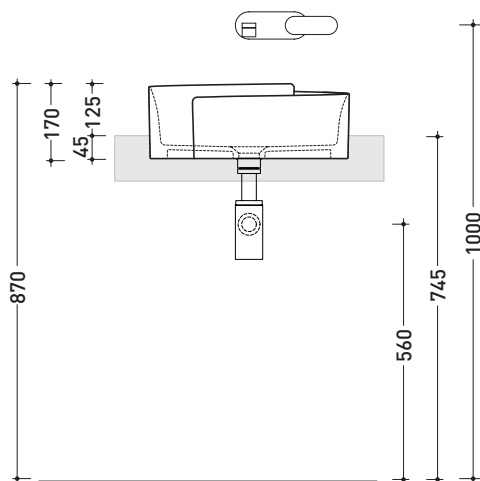

Package dim. **56,5 x 43 x 18,5 cm** | Weight **15,5 kg** | Pz. Pallet n° **24**

CE UNI EN 14688 - CL00 Dop-No14688

vista zenitale / zenital view

vista zenitale / zenital view

vista frontale / frontal view

Package dim. **44 x 44 x 18,5 cm** | Weight **10,9 kg** | Pz. Pallet n° **30**

CE UNI EN 14688 - CL00 Dop-No14688

vista zenitale / zenital view

vista laterale / lateral view

vista frontale / frontal view

sezione longitudinale / section

Package dim. **56,5 x 43 x 18,5 cm** | Weight **12,7 kg** | Pz. Pallet n° **24**

CE UNI EN 14688 - CL00 Dop-No14688

vista zenitale / zenital view

vista laterale / lateral view

vista frontale / frontal view