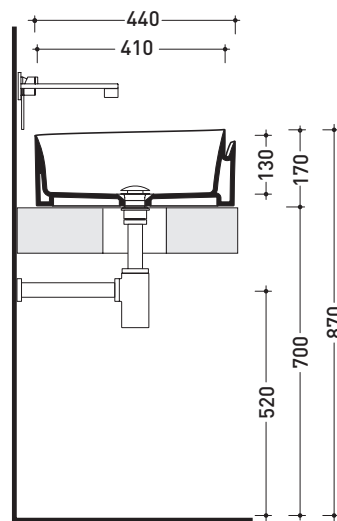

## RL44L Roll 44

Countertop basin 44 cm

•WITHOUT OVERFLOW •WITHOUT TAP LEDGE

Complements: **Forty6 shelf (F6RL44)**  
**Solid shelf (SLRL44)**  
**Furniture BOX - depth. 50**  
**Filo 60 metal structure (FI60SV)**  
**Filo 75 metal structure (FI75SV)**  
**Line taps basin: ONE - NOKÈ - SI - FOLD - X1**  
**Line accessories: TWO - HOOP - NOKÈ - FOLD**

Package dim. **44 x 44 x 18,5 cm** | Weight **12,5 kg** | Pz. Pallet n° **30**

CE UNI EN 14688 - CL00 Dop-No14688

vista zenitale / zenital view

vista zenitale / zenital view

vista frontale / frontal view

sezione longitudinale / section