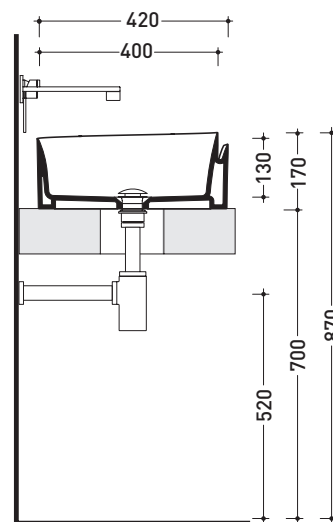

Package dim. **44 x 44 x 18,5 cm** | Weight **12,5 kg** | Pz. Pallet n° **30**

CE UNI EN 14688 - CL00 Dop-No14688

vista zenitale / zenital view

vista zenitale / zenital view

vista frontale / frontal view

sezione longitudinale / section

## RL56L Roll 56

Countertop basin 56 cm

•WITHOUT OVERFLOW •WITHOUT TAP LEDGE

Complements: **Forty6 shelf (F6RL56)**  
**Solid shelf (SLRL56)**  
**Furniture BOX - depth. 50**  
**Filo 60 metal structure (FI60SV)**  
**Filo 75 metal structure (FI75SV)**  
**Line taps basin: ONE - NOKÈ - SI - FOLD - X1**  
**Line accessories: TWO - HOOP - NOKÈ - FOLD**

Package dim. **56,5 x 43 x 18,5 cm** | Weight **15,5 kg** | Pz. Pallet n° **24**

CE UNI EN 14688 - CL00 Dop-No14688

vista zenitale / zenital view

vista zenitale / zenital view

vista frontale / frontal view