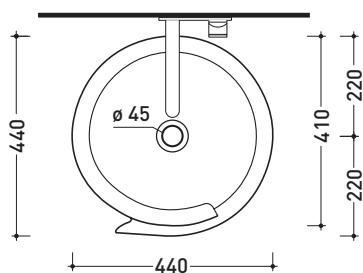

## RL44L Roll 44

Countertop basin 44 cm

•WITHOUT OVERFLOW •WITHOUT TAP LEDGE

Complements: **Forty6 shelf (F6RL44)**  
**Solid shelf (SLRL44)**  
**Furniture BOX - depth. 50**  
**Filo 60 metal structure (FI60SV)**  
**Filo 75 metal structure (FI75SV)**  
**Line taps basin: ONE - NOKÈ - SI - FOLD - X1**  
**Line accessories: TWO - HOOP - NOKÈ - FOLD**

Package dim. **44 x 44 x 18,5 cm** | Weight **12,5 kg** | Pz. Pallet n° **30**

CE UNI EN 14688 - CL00 Dop-No14688

vista zenitale / zenital view

vista zenitale / zenital view

vista frontale / frontal view

sezione longitudinale / section