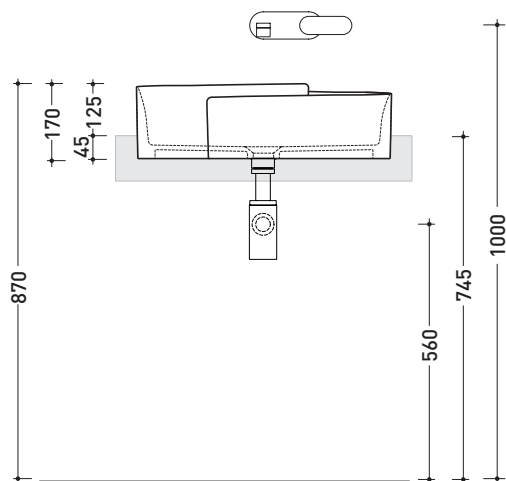

Package dim. **44 x 44 x 18,5 cm** | Weight **10,9 kg** | Pz. Pallet n° **30**

CE UNI EN 14688 - CL00 Dop-No14688

vista zenitale / zenital view

vista laterale / lateral view

vista frontale / frontal view

sezione longitudinale / section

## RL56S Roll 56

Semi-inset basin 56 cm

•WITHOUT OVERFLOW •WITHOUT TAP LEDGE

Complements: **Forty6 shelf (F6RL56S)**  
**Rubinetti lavabo linea: ONE - NOKÈ - SI - FOLD - X1**  
**Accessori linea: TWO - HOOP - NOKÈ - FOLD**

Package dim. **56,5 x 43 x 18,5 cm** | Weight **12,7 kg** | Pz. Pallet n° **24**

CE UNI EN 14688 - CL00 Dop-No14688

vista zenitale / zenital view

vista laterale / lateral view

vista frontale / frontal view