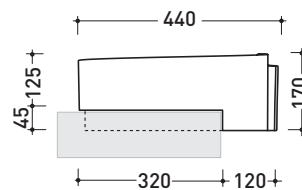

Package dim. **44 x 44 x 18,5 cm** | Weight **10,9 kg** | Pz. Pallet n° **30**

CE UNI EN 14688 - CL00 Dop-No14688

vista zenitale / zenital view

vista laterale / lateral view

vista frontale / frontal view

sezione longitudinale / section