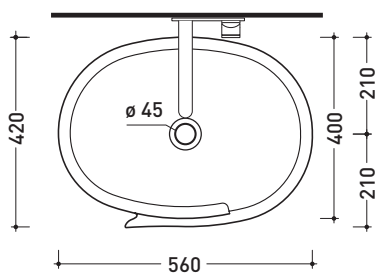

Package dim. **44 x 44 x 18,5 cm** | Weight **12,5 kg** | Pz. Pallet n° **30**

CE UNI EN 14688 - CL00 Dop-No14688

vista zenitale / zenital view

vista zenitale / zenital view

vista frontale / frontal view

sezione longitudinale / section

## RL56L Roll 56

Countertop basin 56 cm

•WITHOUT OVERFLOW •WITHOUT TAP LEDGE

Complements: **Forty6 shelf (F6RL56)**  
**Solid shelf (SLRL56)**  
**Furniture BOX - depth. 50**  
**Filo 60 metal structure (FI60SV)**  
**Filo 75 metal structure (FI75SV)**  
**Line taps basin: ONE - NOKÈ - SI - FOLD - X1**  
**Line accessories: TWO - HOOP - NOKÈ - FOLD**

Package dim. **56,5 x 43 x 18,5 cm** | Weight **15,5 kg** | Pz. Pallet n° **24**

CE UNI EN 14688 - CL00 Dop-No14688

vista zenitale / zenital view

vista zenitale / zenital view

vista frontale / frontal view