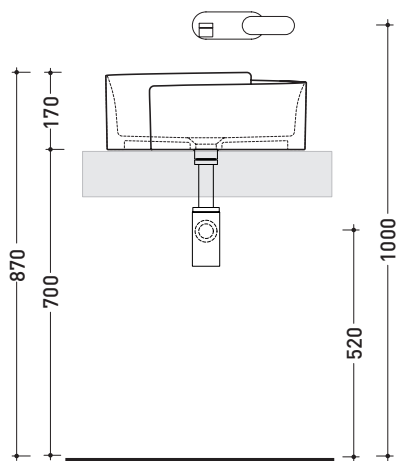

## RL44L Roll 44

Countertop basin 44 cm

•WITHOUT OVERFLOW •WITHOUT TAP LEDGE

Complements: **Forty6 shelf (F6RL44)**  
**Solid shelf (SLRL44)**  
**Furniture BOX - depth. 50**  
**Filo 60 metal structure (FI60SV)**  
**Filo 75 metal structure (FI75SV)**  
**Line taps basin: ONE - NOKÈ - SI - FOLD - X1**  
**Line accessories: TWO - HOOP - NOKÈ - FOLD**

Package dim. **44 x 44 x 18,5 cm** | Weight **12,5 kg** | Pz. Pallet n° **30**

CE UNI EN 14688 - CL00 Dop-No14688

vista zenitale / zenital view

vista zenitale / zenital view

vista frontale / frontal view

sezione longitudinale / section