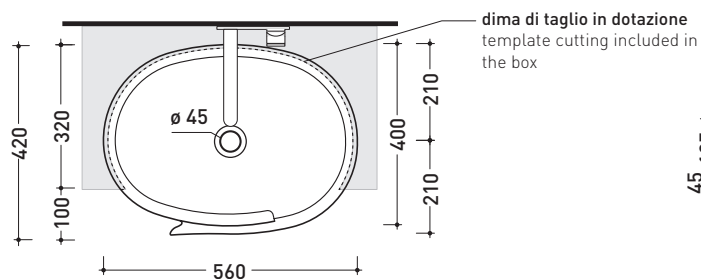

## RL56S Roll 56

Semi-inset basin 56 cm

•WITHOUT OVERFLOW •WITHOUT TAP LEDGE

Complements: **Forty6 shelf (F6RL56S)**  
**Rubinetti lavabo linea: ONE - NOKÈ - SI - FOLD - X1**  
**Accessori linea: TWO - HOOP - NOKÈ - FOLD**

Package dim. **56,5 x 43 x 18,5 cm** | Weight **12,7 kg** | Pz. Pallet n° **24**

CE UNI EN 14688 - CL00 Dop-No14688

vista zenitale / zenital view

vista laterale / lateral view

vista frontale / frontal view