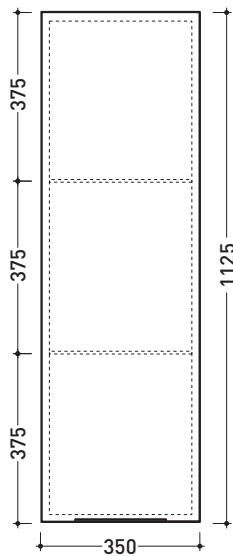

2017

BX211R L 35 x P 21 x H 112,5

Wall hung cabinet - 1 D00R (right hinges)

BX211L L 35 x P 21 x H 112,5

Wall hung cabinet - 1 D00R (left hinges)

Package dim.

Weight **21,8 kg**

Pz. Pallet n° -

CE

vista frontale / frontal view

vista zenitale / zenital view

sezione longitudinale / section

sizes in mm

WOOD: finish

OK Arly

OJ Bianco