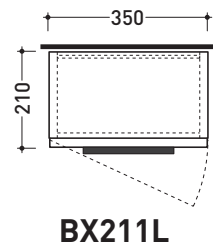

2017

BX211R L 35 x P 21 x H 112,5

Wall hung cabinet - 1 D00R (right hinges)

BX211L L 35 x P 21 x H 112,5

Wall hung cabinet - 1 D00R (left hinges)

Package dim.

Weight **21,8 kg**

Pz. Pallet n° -

CE

vista frontale / frontal view

vista zenitale / zenital view

sezione longitudinale / section

sizes in mm

WOOD: finish

OK Arly

OJ Bianco