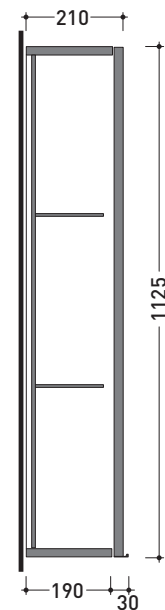

2017

BX211R L 35 x P 21 x H 112,5

Wall hung cabinet - 1 D00R (right hinges)

BX211L L 35 x P 21 x H 112,5

Wall hung cabinet - 1 D00R (left hinges)

Package dim.

Weight **21,8 kg**

Pz. Pallet n° -

CE

vista frontale / frontal view

vista zenitale / zenital view

sezione longitudinale / section

sizes in mm

WOOD: finish

OK Arly

OJ Bianco