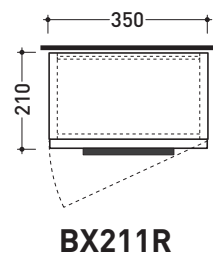

2017

BX211R L 35 x P 21 x H 112,5

Wall hung cabinet - 1 D00R (right hinges)

BX211L L 35 x P 21 x H 112,5

Wall hung cabinet - 1 D00R (left hinges)

Package dim.

Weight **21,8 kg**

Pz. Pallet n° -

CE

vista frontale / frontal view

vista zenitale / zenital view

sezione longitudinale / section

sizes in mm

WOOD: finish

OK Arly

OJ Bianco