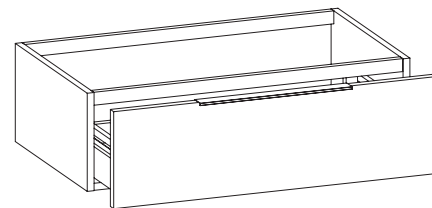

assonometria / axonometry