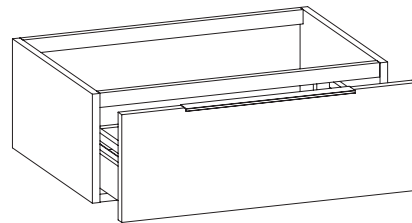

assonometria / axonometry