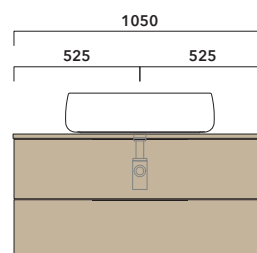

sezione longitudinale / section

dimensioni in mm

LEGNO: finiture

OK Arly

OJ Bianco

OJ Grigio

OJ Canapa

BX969 L 105 x P 50 x H 25

Void 60 art. **VD60L**

Volo 52 art. **VL52L**

Volo 66 art. **VL66L**

INDICAZIONI PER LA REALIZZAZIONE DI COMPOSIZIONI

Fare attenzione alla differenza tra **BASI PORTALAVABO** e **BASI SOSPESE**:

- Le **BASI PORTALAVABO** hanno il cassetto predisposto per l'alloggiamento del sifone e la parte posteriore aperta per effettuare i collegamenti idraulici.
- Le **BASI SOSPESE** invece sono chiuse su ogni lato.

ATTENZIONE :

LA POSIZIONE DEL LAVABO È SEMPRE CENTRALE RISPETTO ALLA BASE PORTALAVABO

ATTENZIONE :

IL TOP NON È INCLUSO

Le basi portalavabo sono utilizzabili solo con **LAVABI DA APPOGGIO** (NO incasso, semincasso, sottopiano).