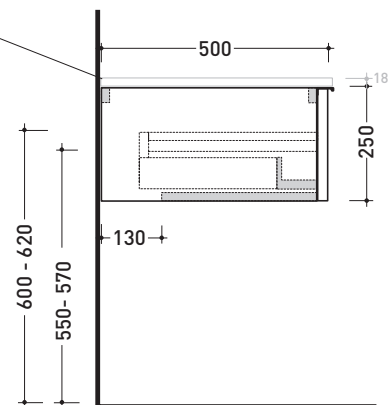

2017

BX991 L 70 x P 50 x H 25

Base portalavabo sospesa H25 - 1 CASSETTO

TOP ESCLUSO

Complementi: **lavabi appoggio:**
Acqualight (5058) / **Boll** (BL42L - BL56L) / **Bonola** (BN46A - BN50A - BN60A) / **Como 51** (CM51A) / **Dip 62** (DP481 - DP482) /
Doppio Zero (DZ46L) / **Fonte 50** (FN50L) / **Fonte Tonda** (FT52L) /
Monò (MN64L - MN74L - MN100L) / **Miniwash 40** (MWL40) /
Miniwash 48 (MWL48) / **Miniwash 60** (MWL60 - MW60PR) /
Miniwash 75 (MWL75 - MW75PR) / **Nile** (NL40A - NL62A - NL62H20) / **Nuda** (5083 - 5080 - 5081 - 5082) / **NudaSlim** (ND60A - ND75A) / **Pass** (PS50L - PS62L - PS72L - PS62C - PS65AT) / **Roll** (RL44L - RL56L) / **Saltodacqua** (SD42L) / **Step** (SE412) / **Void 60** (VD60L) / **Volo** (VL52L - VL66L)
Specchi linea SIMPLE, MAKE-UP, APP

Accessori tecnici: **Sifone salvaspazio**

Dim. Imballo | Peso **17,3 kg** | Pz. Pallet n° -

CE

vista zenitale / zenital view

assonometria / axonometry

vista frontale / frontal view

TOP ESCLUSO
TOP NOT INCLUDED

sezione longitudinale / section

dimensioni in mm

LEGNO: finiture

OK Arly

OJ Bianco

OJ Grigio

OJ Canapa

2017

sezione longitudinale / section

dimensioni in mm

LEGNO: finiture

OK Arly

OJ Bianco

OJ Grigio

OJ Canapa

BX969 L 105 x P 50 x H 25