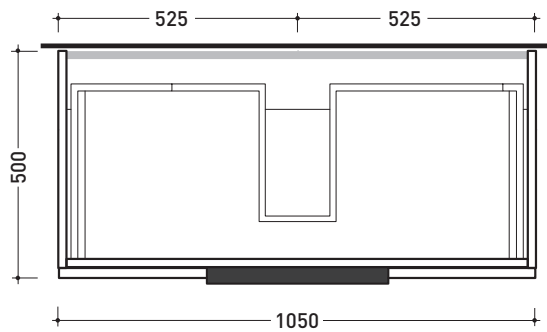

BX969 L 105 x P 50 x H 25

Base portlavabo sospesa H25 - 1 CASSETTO

TOP ESCLUSO

Complementi: **lavabi appoggio:**
Acqualight (5058) / **Boll** (BL42L - BL56L) / **Bonola** (BN46A - BN50A - BN60A) / **Como 51** (CM51A) / **Dip 62** (DP481 - DP482) /
Doppio Zero (DZ46L) / **Fonte 50** (FN50L) / **Fonte Tonda** (FT52L) /
Monò (MN64L - MN74L - MN100L) / **Miniwash 40** (MWL40) /
Miniwash 48 (MWL48) / **Miniwash 60** (MWL60 - MW60PR) /
Miniwash 75 (MWL75 - MW75PR) / **Nile** (NL40A - NL62A - NL62H20) / **Nuda** (5083 - 5080 - 5081 - 5082) / **NudaSlim** (ND60A - ND75A) / **Pass** (PS50L - PS62L - PS72L - PS62C - PS65AT) / **Roll** (RL44L - RL56L) / **Saltodacqua** (SD42L) / **Step** (SE412) / **Void 60** (VD60L) / **Voio** (VL52L - VL66L)
Specchi linea SIMPLE, MAKE-UP, APP

Accessori tecnici: **Sifone salvaspazio**

Dim. Imballo | Peso **25,4 kg** | Pz. Pallet n° -

vista zenitale / zenital view