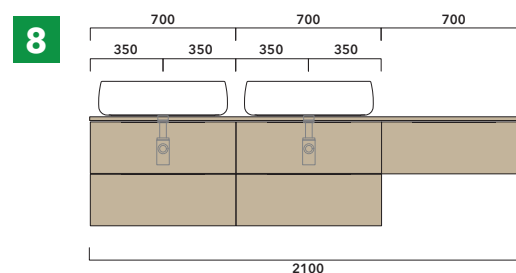

8 | profondità cm 50:
n.2 **BX808** + n. 1 **BX297** + **BXPR51** cm 210