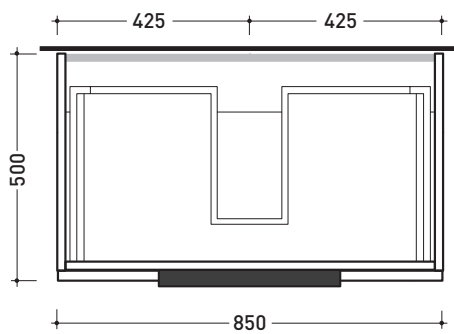

2017

BX993 L 85 x P 50 x H 25

Base portalavabo sospesa H25 - 1 CASSETTO
TOP ESCLUSO

Complementi: **lavabi appoggio:**
Acqualight (5058) / **Boll** (BL42L - BL56L) / **Bonola** (BN46A - BN50A - BN60A) / **Como 51** (CM51A) / **Dip 62** (DP481 - DP482) /
Doppio Zero (DZ46L) / **Fonte 50** (FN50L) / **Fonte Tonda** (FT52L) /
Monò (MN64L - MN74L - MN100L) / **Miniwash 40** (MWL40) /
Miniwash 48 (MWL48) / **Miniwash 60** (MWL60 - MW60PR) /
Miniwash 75 (MWL75 - MW75PR) / **Nile** (NL40A - NL62A - NL62H20) / **Nuda** (5083 - 5080 - 5081 - 5082) / **NudaSlim** (ND60A - ND75A) / **Pass** (PS50L - PS62L - PS72L - PS62C - PS65AT) / **Roll** (RL44L - RL56L) / **Saltodacqua** (SD42L) / **Step** (SE412) / **Void 60** (VD60L) / **Volo** (VL52L - VL66L)
Specchi linea SIMPLE, MAKE-UP, APP

Accessori tecnici: **Sifone salvaspazio**

Dim. Imballo | Peso **18,5 kg** | Pz. Pallet n° -

vista zenitale / zenital view