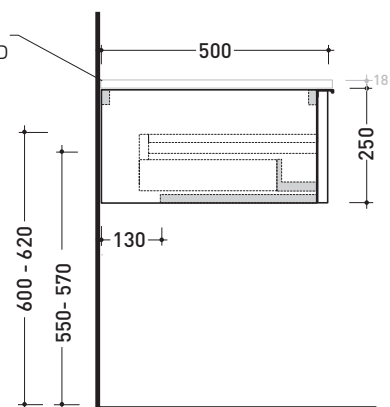

BX995 L 95 x P 50 x H 25

Base portalavabo sospesa H25 - 1 CASSETTO

TOP ESCLUSO

Complementi: **lavabi appoggio:**
Acqualight (5058) / **Boll** (BL42L - BL56L) / **Bonola** (BN46A - BN50A - BN60A) / **Como 51** (CM51A) / **Dip 62** (DP481 - DP482) / **Doppio Zero** (DZ46L) / **Fonte 50** (FN50L) / **Fonte Tonda** (FT52L) / **Monò** (MN64L - MN74L - MN100L) / **Miniwash 40** (MWL40) / **Miniwash 48** (MWL48) / **Miniwash 60** (MWL60 - MW60PR) / **Miniwash 75** (MWL75 - MW75PR) / **Nile** (NL40A - NL62A - NL62H20) / **Nuda** (5083 - 5080 - 5081 - 5082) / **NudaSlim** (ND60A - ND75A) / **Pass** (PS50L - PS62L - PS72L - PS62C - PS65AT) / **Roll** (RL44L - RL56L) / **Saltodacqua** (SD42L) / **Step** (SE412) / **Void 60** (VD60L) / **Volo** (VL52L - VL66L)
Specchi linea SIMPLE, MAKE-UP, APP

Accessori tecnici: **Sifone salvaspazio**

Dim. Imballo | Peso **21 kg** | Pz. Pallet n° -

CE

vista zenitale / zenital view

assonometria / axonometry

vista frontale / frontal view

TOP ESCLUSO
TOP NOT INCLUDED

sezione longitudinale / section

dimensioni in mm

LEGNO: finiture

OK Arly

OJ Bianco

OJ Grigio

OJ Canapa

BX969 L 105 x P 50 x H 25