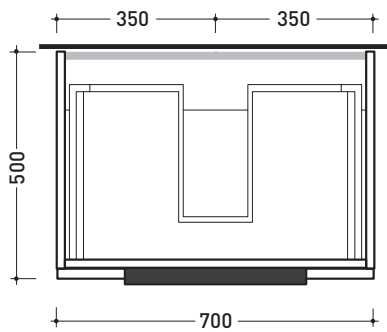

2017

BX991 L 70 x P 50 x H 25

Base portalavabo sospesa H25 - 1 CASSETTO

TOP ESCLUSO

Complementi: **lavabi appoggio:**
Acqualight (5058) / **Boll** (BL42L - BL56L) / **Bonola** (BN46A - BN50A - BN60A) / **Como 51** (CM51A) / **Dip 62** (DP481 - DP482) /
Doppio Zero (DZ46L) / **Fonte 50** (FN50L) / **Fonte Tonda** (FT52L) /
Monò (MN64L - MN74L - MN100L) / **Miniwash 40** (MWL40) /
Miniwash 48 (MWL48) / **Miniwash 60** (MWL60 - MW60PR) /
Miniwash 75 (MWL75 - MW75PR) / **Nile** (NL40A - NL62A - NL62H20) / **Nuda** (5083 - 5080 - 5081 - 5082) / **NudaSlim** (ND60A - ND75A) / **Pass** (PS50L - PS62L - PS72L - PS62C - PS65AT) / **Roll** (RL44L - RL56L) / **Saltodacqua** (SD42L) / **Step** (SE412) / **Void 60** (VD60L) / **Volo** (VL52L - VL66L)
Specchi linea SIMPLE, MAKE-UP, APP

Accessori tecnici: **Sifone salvaspazio**

Dim. Imballo | Peso **17,3 kg** | Pz. Pallet n° -

CE

vista zenitale / zenital view