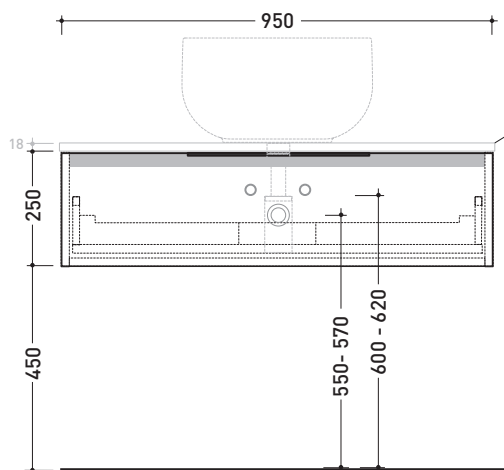

Accessori tecnici: **Sifone salvaspazio**

Dim. Imballo | Peso **21 kg** | Pz. Pallet n° -

CE

vista zenitale / zenital view

assonometria / axonometry

vista frontale / frontal view

TOP ESCLUSO
TOP NOT INCLUDED

sezione longitudinale / section

dimensioni in mm

LEGNO: finiture

OK Arly

OJ Bianco

OJ Grigio

OJ Canapa

BX969 L 105 x P 50 x H 25