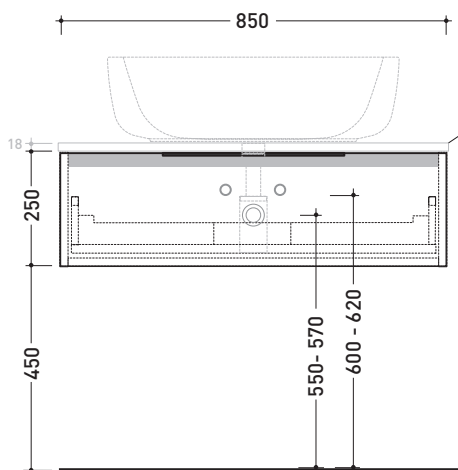

BX993 L 85 x P 50 x H 25

Base portalavabo sospesa H25 - 1 CASSETTO
TOP ESCLUSO

Complementi: **lavabi appoggio:**
Acqualight (5058) / **Boll** (BL42L - BL56L) / **Bonola** (BN46A - BN50A - BN60A) / **Como 51** (CM51A) / **Dip 62** (DP481 - DP482) /
Doppio Zero (DZ46L) / **Fonte 50** (FN50L) / **Fonte Tonda** (FT52L) /
Monò (MN64L - MN74L - MN100L) / **Miniwash 40** (MWL40) /
Miniwash 48 (MWL48) / **Miniwash 60** (MWL60 - MW60PR) /
Miniwash 75 (MWL75 - MW75PR) / **Nile** (NL40A - NL62A - NL62H20) / **Nuda** (5083 - 5080 - 5081 - 5082) / **NudaSlim** (ND60A - ND75A) / **Pass** (PS50L - PS62L - PS72L - PS62C - PS65AT) / **Roll** (RL44L - RL56L) / **Saltodacqua** (SD42L) / **Step** (SE412) / **Void 60** (VD60L) / **Volo** (VL52L - VL66L)
Specchi linea SIMPLE, MAKE-UP, APP

Accessori tecnici: **Sifone salvaspazio**

Dim. Imballo | Peso **18,5 kg** | Pz. Pallet n° -

vista zenitale / zenital view

assonometria / axonometry

vista frontale / frontal view

TOP ESCLUSO
 TOP NOT INCLUDED

sezione longitudinale / section

dimensioni in mm

LEGNO: finiture

OK Arly

OJ Bianco

OJ Grigio

OJ Canapa

2017

sezione longitudinale / section

dimensioni in mm

LEGNO: finiture

OK Arly

OJ Bianco

OJ Grigio

OJ Canapa

BX969 L 105 x P 50 x H 25