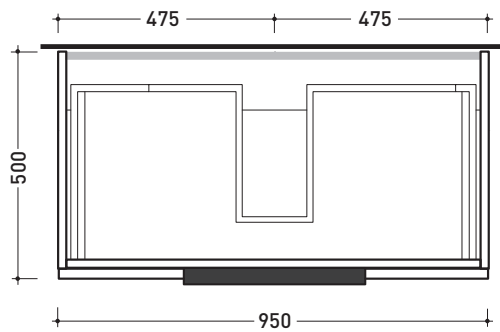

2017

BX995 L 95 x P 50 x H 25

Base portalavabo sospesa H25 - 1 CASSETTO

TOP ESCLUSO

Complementi: **lavabi appoggio:**
Acqualight (5058) / **Boll** (BL42L - BL56L) / **Bonola** (BN46A - BN50A - BN60A) / **Como 51** (CM51A) / **Dip 62** (DP481 - DP482) / **Doppio Zero** (DZ46L) / **Fonte 50** (FN50L) / **Fonte Tonda** (FT52L) / **Monò** (MN64L - MN74L - MN100L) / **Miniwash 40** (MWL40) / **Miniwash 48** (MWL48) / **Miniwash 60** (MWL60 - MW60PR) / **Miniwash 75** (MWL75 - MW75PR) / **Nile** (NL40A - NL62A - NL62H20) / **Nuda** (5083 - 5080 - 5081 - 5082) / **NudaSlim** (ND60A - ND75A) / **Pass** (PS50L - PS62L - PS72L - PS62C - PS65AT) / **Roll** (RL44L - RL56L) / **Saltodacqua** (SD42L) / **Step** (SE412) / **Void 60** (VD60L) / **Volo** (VL52L - VL66L)
Specchi linea SIMPLE, MAKE-UP, APP

Accessori tecnici: **Sifone salvaspazio**

Dim. Imballo | Peso **21 kg** | Pz. Pallet n° -

CE

vista zenitale / zenital view