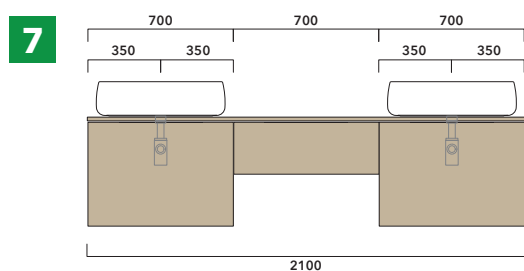

ATTENZIONE :

LA POSIZIONE DEL LAVABO È SEMPRE CENTRALE RISPETTO ALLA BASE PORTALAVABO

ATTENZIONE :

IL TOP NON È INCLUSO

Le basi portalavabo sono utilizzabili solo con **LAVABI DA APPOGGIO** (NO incasso, semincasso, sottopiano).

ESEMPI DI COMPOSIZIONI

1 | profondità cm 50:
n.1 **BX809** + n.1 **BX427** + **BXPR51** cm 155

2 | profondità cm 50:
n.2 **BX809** + **BXPR51** cm 140

3 | profondità cm 50:
n.1 **BX425** + n. 1 **BX995** + **BXPR51** cm 165

4 | profondità cm 50:
n.1 **BX297** + n. 1 **BX839** + **BXPR51** cm 70 +
BXPR51 cm 105

5 | profondità cm 50:
n.2 **BX945** + **BXPR51** cm 240

6 | profondità cm 50:
n.2 **BX805** + n.1 **BX437** + **BXPR51** cm 245