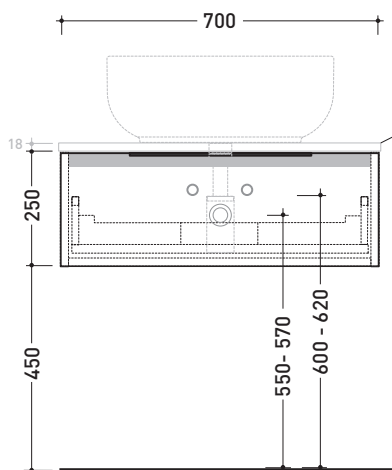

2017

BX991 L 70 x P 50 x H 25

Base portalavabo sospesa H25 - 1 CASSETTO

TOP ESCLUSO

Complementi: **lavabi appoggio:**
Acqualight (5058) / **Boll** (BL42L - BL56L) / **Bonola** (BN46A - BN50A - BN60A) / **Como 51** (CM51A) / **Dip 62** (DP481 - DP482) /
Doppio Zero (DZ46L) / **Fonte 50** (FN50L) / **Fonte Tonda** (FT52L) /
Monò (MN64L - MN74L - MN100L) / **Miniwash 40** (MWL40) /
Miniwash 48 (MWL48) / **Miniwash 60** (MWL60 - MW60PR) /
Miniwash 75 (MWL75 - MW75PR) / **Nile** (NL40A - NL62A - NL62H20) / **Nuda** (5083 - 5080 - 5081 - 5082) / **NudaSlim** (ND60A - ND75A) / **Pass** (PS50L - PS62L - PS72L - PS62C - PS65AT) / **Roll** (RL44L - RL56L) / **Saltodacqua** (SD42L) / **Step** (SE412) / **Void 60** (VD60L) / **Volo** (VL52L - VL66L)
Specchi linea SIMPLE, MAKE-UP, APP

Accessori tecnici: **Sifone salvaspazio**

Dim. Imballo | Peso **17,3 kg** | Pz. Pallet n° -

CE

vista zenitale / zenital view

assonometria / axonometry

vista frontale / frontal view

TOP ESCLUSO
TOP NOT INCLUDED

sezione longitudinale / section

dimensioni in mm

LEGNO: finiture

OK Arly

OJ Bianco

OJ Grigio

OJ Canapa

BX969 L 105 x P 50 x H 25