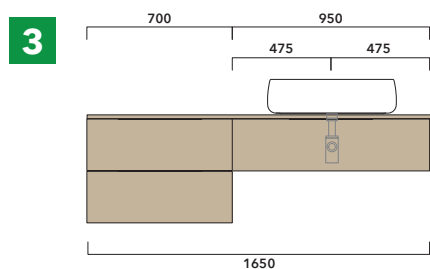

Void 60 art. **VD60L**

Volo 52 art. **VL52L**

Volo 66 art. **VL66L**

INDICAZIONI PER LA REALIZZAZIONE DI COMPOSIZIONI

Fare attenzione alla differenza tra **BASI PORTALAVABO** e **BASI SOSPESE**:

- Le **BASI PORTALAVABO** hanno il cassetto predisposto per l'alloggiamento del sifone e la parte posteriore aperta per effettuare i collegamenti idraulici.
- Le **BASI SOSPESE** invece sono chiuse su ogni lato.

ATTENZIONE :

LA POSIZIONE DEL LAVABO È SEMPRE CENTRALE RISPETTO ALLA BASE PORTALAVABO

ATTENZIONE :

IL TOP NON È INCLUSO

Le basi portalavabo sono utilizzabili solo con **LAVABI DA APPOGGIO** (NO incasso, semincasso, sottopiano).

ESEMPI DI COMPOSIZIONI

1 | profondità cm 50:
n.1 **BX809** + n.1 **BX427** + **BXPR51** cm 155

2 | profondità cm 50:
n.2 **BX809** + **BXPR51** cm 140

3 | profondità cm 50:
n.1 **BX425** + n. 1 **BX995** + **BXPR51** cm 165