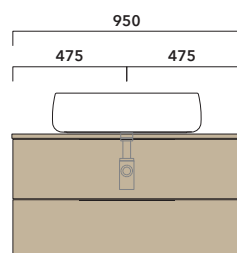

sezione longitudinale / section

dimensioni in mm

LEGNO: finiture

OK Arly

OJ Bianco

OJ Grigio

OJ Canapa

BX969 L 105 x P 50 x H 25

Void 60 art. **VD60L**

Volo 52 art. **VL52L**

Volo 66 art. **VL66L**

INDICAZIONI PER LA REALIZZAZIONE DI COMPOSIZIONI

Fare attenzione alla differenza tra **BASI PORTALAVABO** e **BASI SOSPESE**:

- Le **BASI PORTALAVABO** hanno il cassetto predisposto per l'alloggiamento del sifone e la parte posteriore aperta per effettuare i collegamenti idraulici.
- Le **BASI SOSPESE** invece sono chiuse su ogni lato.

ATTENZIONE :

LA POSIZIONE DEL LAVABO È SEMPRE CENTRALE RISPETTO ALLA BASE PORTALAVABO

ATTENZIONE :

IL TOP NON È INCLUSO

Le basi portalavabo sono utilizzabili solo con **LAVABI DA APPOGGIO** (NO incasso, semincasso, sottopiano).