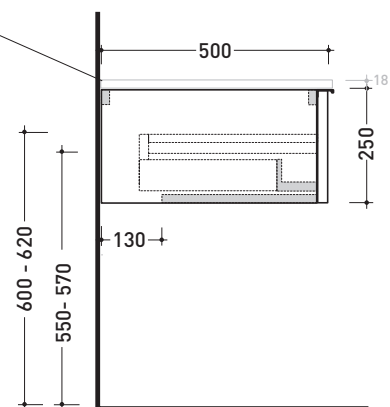

BX993 L 85 x P 50 x H 25

Base portalavabo sospesa H25 - 1 CASSETTO
TOP ESCLUSO

Complementi: **lavabi appoggio:**
Acqualight (5058) / **Boll** (BL42L - BL56L) / **Bonola** (BN46A - BN50A - BN60A) / **Como 51** (CM51A) / **Dip 62** (DP481 - DP482) /
Doppio Zero (DZ46L) / **Fonte 50** (FN50L) / **Fonte Tonda** (FT52L) /
Monò (MN64L - MN74L - MN100L) / **Miniwash 40** (MWL40) /
Miniwash 48 (MWL48) / **Miniwash 60** (MWL60 - MW60PR) /
Miniwash 75 (MWL75 - MW75PR) / **Nile** (NL40A - NL62A - NL62H20) / **Nuda** (5083 - 5080 - 5081 - 5082) / **NudaSlim** (ND60A - ND75A) / **Pass** (PS50L - PS62L - PS72L - PS62C - PS65AT) / **Roll** (RL44L - RL56L) / **Saltodacqua** (SD42L) / **Step** (SE412) / **Void 60** (VD60L) / **Volo** (VL52L - VL66L)
Specchi linea SIMPLE, MAKE-UP, APP

Accessori tecnici: **Sifone salvaspazio**

Dim. Imballo | Peso **18,5 kg** | Pz. Pallet n° -

vista zenitale / zenital view

assonometria / axonometry

vista frontale / frontal view

TOP ESCLUSO
 TOP NOT INCLUDED

sezione longitudinale / section

dimensioni in mm

LEGNO: finiture

OK Arly

OJ Bianco

OJ Grigio

OJ Canapa

2017

sezione longitudinale / section

dimensioni in mm

LEGNO: finiture

OK Arly

OJ Bianco

OJ Grigio

OJ Canapa

BX969 L 105 x P 50 x H 25