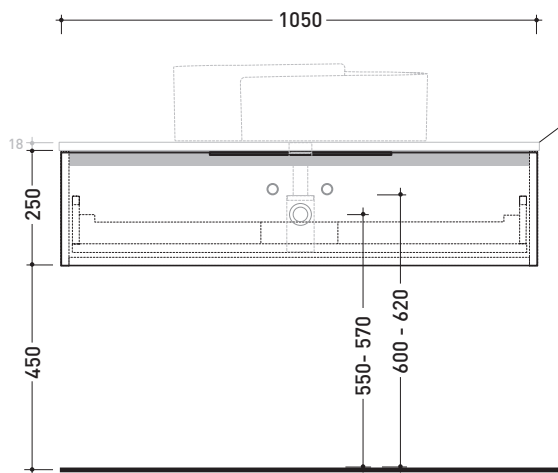

sezione longitudinale / section

dimensioni in mm

LEGNO: finiture

OK Arly

OJ Bianco

OJ Grigio

OJ Canapa

BX969 L 105 x P 50 x H 25

Accessori tecnici: **Sifone salvaspazio**

Dim. Imballo | Peso **25,4 kg** | Pz. Pallet n° -

vista zenitale / zenital view

assonometria / axonometry

vista frontale / frontal view

TOP ESCLUSO
TOP NOT INCLUDED