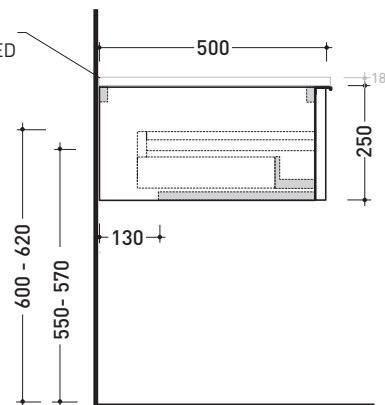

sezione longitudinale / section

dimensioni in mm

LEGNO: finiture

OK Arly

OJ Bianco

OJ Grigio

OJ Canapa

BX969 L 105 x P 50 x H 25

Accessori tecnici: **Sifone salvaspazio**

Dim. Imballo | Peso **25,4 kg** | Pz. Pallet n° -

vista zenitale / zenital view

assonometria / axonometry

vista frontale / frontal view

TOP ESCLUSO
TOP NOT INCLUDED