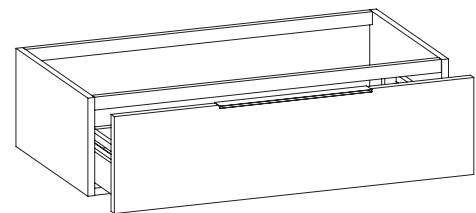

assonometria / axonometry