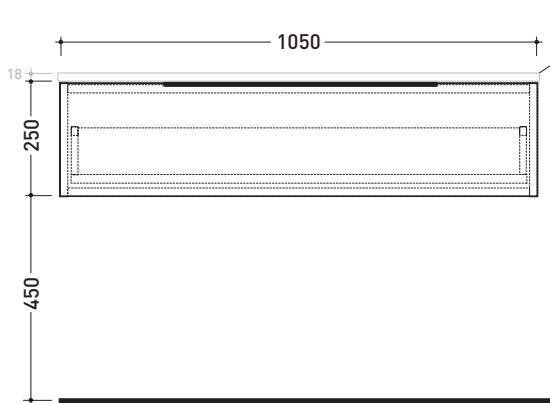

## BX297 L 70 x P 50 x H 25

Base sospesa H25 - 1 CASSETTO

**TOP ESCLUSO**

Complementi: Specchi linea SIMPLE, MAKE-UP, APP

Dim. Imballo

Peso **19,4 kg**

Pz. Pallet n° -

CE

## BX287 L 105 x P 50 x H 25

Base sospesa H25 - 1 CASSETTO

**TOP ESCLUSO**

Complementi: Specchi linea SIMPLE, MAKE-UP, APP

Dim. Imballo

Peso **26,3 kg**

Pz. Pallet n° -

CE

vista zenitale / zenital view

assonometria / axonometry

vista frontale / frontal view

TOP ESCLUSO  
TOP NOT INCLUDED

sezione longitudinale / section

dimensioni in mm

LEGNO: finiture

OK Arly