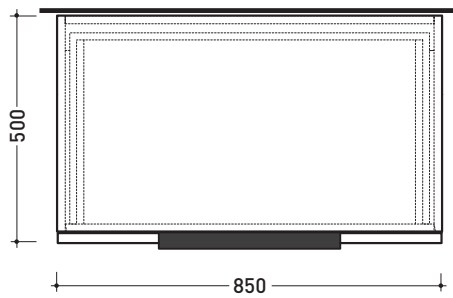

## BX297 L 70 x P 50 x H 25

Base sospesa H25 - 1 CASSETTO

**TOP ESCLUSO**

Complementi: Specchi linea SIMPLE, MAKE-UP, APP

Dim. Imballo

Peso **19,4 kg**

Pz. Pallet n° -

CE

## BX289 L 85 x P 50 x H 25

Base sospesa H25 - 1 CASSETTO

**TOP ESCLUSO**

Complementi: Specchi linea SIMPLE, MAKE-UP, APP

Dim. Imballo

Peso **20 kg**

Pz. Pallet n° -

CE

vista zenitale / zenital view

assonometria / axonometry

vista frontale / frontal view

sezione longitudinale / section

dimensioni in mm

LEGNO: finiture

OK Arly

OJ Bianco

## BX299 L 95 x P 50 x H 25

Base sospesa H25 - 1 CASSETTO

**TOP ESCLUSO**

Complementi: Specchi linea SIMPLE, MAKE-UP, APP

Dim. Imballo

Peso **23 kg**

Pz. Pallet n° -

CE