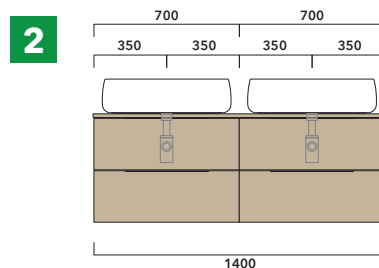

## BX297 L 70 x P 50 x H 25

Base sospesa H25 - 1 CASSETTO

**TOP ESCLUSO**

Complementi: Specchi linea SIMPLE, MAKE-UP, APP

Dim. Imballo

Peso **19,4 kg**

Pz. Pallet n° -

CE

## BX287 L 105 x P 50 x H 25

Base sospesa H25 - 1 CASSETTO

**TOP ESCLUSO**

Complementi: Specchi linea SIMPLE, MAKE-UP, APP

Dim. Imballo

Peso **26,3 kg**

Pz. Pallet n° -

CE

vista zenitale / zenital view

assonometria / axonometry

vista frontale / frontal view

TOP ESCLUSO  
TOP NOT INCLUDED

sezione longitudinale / section

dimensioni in mm

LEGNO: finiture

OK Arly

## ESEMPI DI COMPOSIZIONI

**1** | profondità cm 50:  
n.1 **BX809** + n.1 **BX427** + **BXPR51** cm 155

**2** | profondità cm 50:  
n.2 **BX809** + **BXPR51** cm 140

**3** | profondità cm 50:  
n.1 **BX425** + n. 1 **BX995** + **BXPR51** cm 165