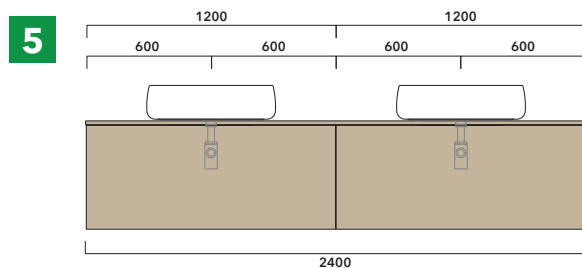

## BX297 L 70 x P 50 x H 25

Base sospesa H25 - 1 CASSETTO

**TOP ESCLUSO**

Complementi: Specchi linea SIMPLE, MAKE-UP, APP

Dim. Imballo

Peso **19,4 kg**

Pz. Pallet n° -

CE

## ESEMPI DI COMPOSIZIONI

**1** | profondità cm 50:  
n.1 **BX809** + n.1 **BX427** + **BXPR51** cm 155

**2** | profondità cm 50:  
n.2 **BX809** + **BXPR51** cm 140

**3** | profondità cm 50:  
n.1 **BX425** + n. 1 **BX995** + **BXPR51** cm 165

**4** | profondità cm 50:  
n.1 **BX297** + n. 1 **BX839** + **BXPR51** cm 70 +  
**BXPR51** cm 105

**5** | profondità cm 50:  
n.2 **BX945** + **BXPR51** cm 240

**6** | profondità cm 50:  
n.2 **BX805** + n.1 **BX437** + **BXPR51** cm 245