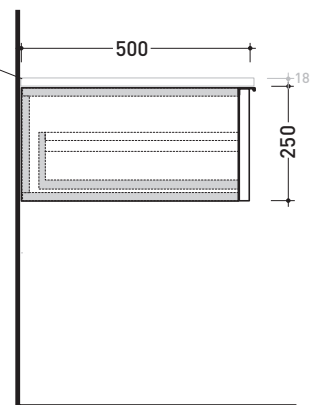

## BX297 L 70 x P 50 x H 25

Base sospesa H25 - 1 CASSETTO

**TOP ESCLUSO**

Complementi: Specchi linea SIMPLE, MAKE-UP, APP

Dim. Imballo

Peso **19,4 kg**

Pz. Pallet n° -

CE

vista zenitale / zenital view

assonometria / axonometry

vista frontale / frontal view

TOP ESCLUSO  
TOP NOT INCLUDED

sezione longitudinale / section

dimensioni in mm

LEGNO: finiture

OK Arly

## BX289 L 85 x P 50 x H 25

Base sospesa H25 - 1 CASSETTO

**TOP ESCLUSO**

Complementi: Specchi linea SIMPLE, MAKE-UP, APP

Dim. Imballo

Peso **20 kg**

Pz. Pallet n° -

CE

## BX299 L 95 x P 50 x H 25

Base sospesa H25 - 1 CASSETTO

**TOP ESCLUSO**

Complementi: Specchi linea SIMPLE, MAKE-UP, APP

Dim. Imballo

Peso **23 kg**

Pz. Pallet n° -

CE