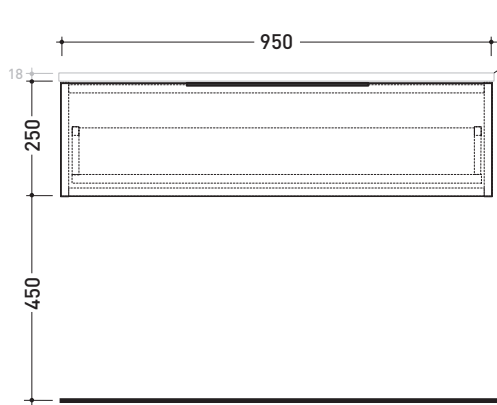

## BX297 L 70 x P 50 x H 25

Base sospesa H25 - 1 CASSETTO

**TOP ESCLUSO**

Complementi: Specchi linea SIMPLE, MAKE-UP, APP

Dim. Imballo

Peso **19,4 kg**

Pz. Pallet n° -

CE

## BX289 L 85 x P 50 x H 25

Base sospesa H25 - 1 CASSETTO

**TOP ESCLUSO**

Complementi: Specchi linea SIMPLE, MAKE-UP, APP

Dim. Imballo

Peso **20 kg**

Pz. Pallet n° -

CE

## BX299 L 95 x P 50 x H 25

Base sospesa H25 - 1 CASSETTO

**TOP ESCLUSO**

Complementi: Specchi linea SIMPLE, MAKE-UP, APP

Dim. Imballo

Peso **23 kg**

Pz. Pallet n° -

CE

vista zenitale / zenital view

assonometria / axonometry

vista frontale / frontal view

sezione longitudinale / section

dimensioni in mm

LEGNO: finiture

OK Arly

OJ Bianco