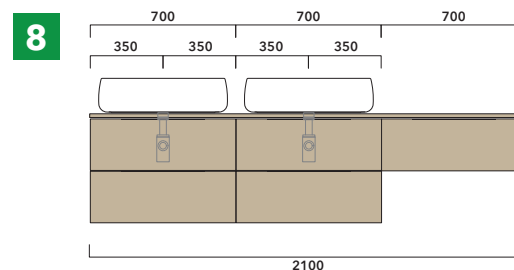

8 | profondità cm 50:
n.2 **BX808** + n. 1 **BX297** + **BXPR51** cm 210