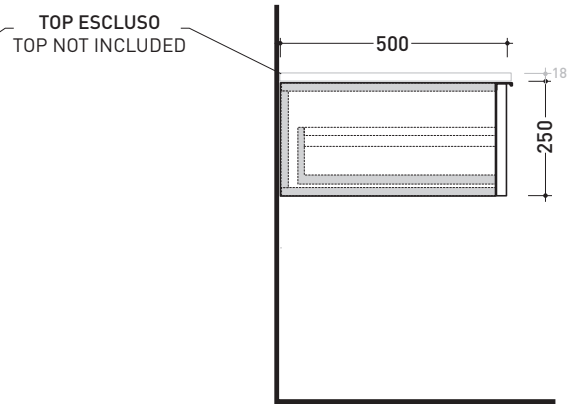

sezione longitudinale / section

dimensioni in mm

LEGNO: finiture

OK Arly

OJ Bianco

OJ Grigio

OJ Canapa