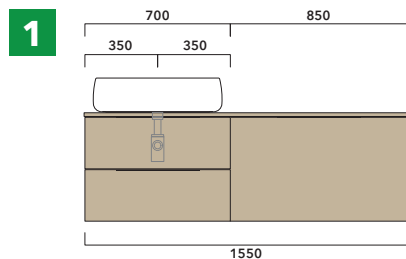

## BX297 L 70 x P 50 x H 25

Base sospesa H25 - 1 CASSETTO

**TOP ESCLUSO**

Complementi: Specchi linea SIMPLE, MAKE-UP, APP

Dim. Imballo

Peso **19,4 kg**

Pz. Pallet n° -

CE

## BX287 L 105 x P 50 x H 25

Base sospesa H25 - 1 CASSETTO

**TOP ESCLUSO**

Complementi: Specchi linea SIMPLE, MAKE-UP, APP

Dim. Imballo

Peso **26,3 kg**

Pz. Pallet n° -

CE

vista zenitale / zenital view

assonometria / axonometry

vista frontale / frontal view

TOP ESCLUSO  
TOP NOT INCLUDED

sezione longitudinale / section

dimensioni in mm

LEGNO: finiture

OK Arly

## ESEMPI DI COMPOSIZIONI

**1** | profondità cm 50:  
n.1 **BX809** + n.1 **BX427** + **BXPR51** cm 155

**2** | profondità cm 50:  
n.2 **BX809** + **BXPR51** cm 140

**3** | profondità cm 50:  
n.1 **BX425** + n. 1 **BX995** + **BXPR51** cm 165