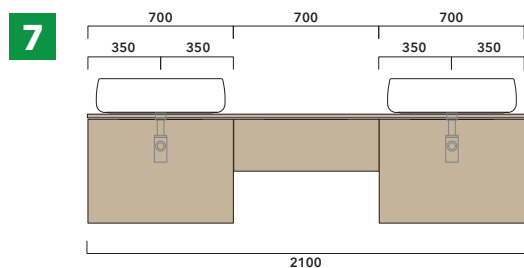

## BX297 L 70 x P 50 x H 25

Base sospesa H25 - 1 CASSETTO

**TOP ESCLUSO**

Complementi: Specchi linea SIMPLE, MAKE-UP, APP

Dim. Imballo

Peso **19,4 kg**

Pz. Pallet n° -

CE

## ESEMPI DI COMPOSIZIONI

**1** | profondità cm 50:  
n.1 **BX809** + n.1 **BX427** + **BXPR51** cm 155

**2** | profondità cm 50:  
n.2 **BX809** + **BXPR51** cm 140

**3** | profondità cm 50:  
n.1 **BX425** + n. 1 **BX995** + **BXPR51** cm 165

**4** | profondità cm 50:  
n.1 **BX297** + n. 1 **BX839** + **BXPR51** cm 70 +  
**BXPR51** cm 105

**5** | profondità cm 50:  
n.2 **BX945** + **BXPR51** cm 240

**6** | profondità cm 50:  
n.2 **BX805** + n.1 **BX437** + **BXPR51** cm 245