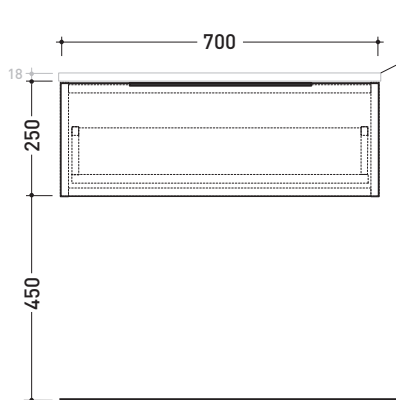

## BX297 L 70 x P 50 x H 25

Base sospesa H25 - 1 CASSETTO

**TOP ESCLUSO**

Complementi: Specchi linea SIMPLE, MAKE-UP, APP

Dim. Imballo

Peso **19,4 kg**

Pz. Pallet n° -

CE

vista zenitale / zenital view

assonometria / axonometry

vista frontale / frontal view

TOP ESCLUSO  
TOP NOT INCLUDED

sezione longitudinale / section

dimensioni in mm

LEGNO: finiture

OK Arly

## BX289 L 85 x P 50 x H 25

Base sospesa H25 - 1 CASSETTO

**TOP ESCLUSO**

Complementi: Specchi linea SIMPLE, MAKE-UP, APP

Dim. Imballo

Peso **20 kg**

Pz. Pallet n° -

CE

## BX299 L 95 x P 50 x H 25

Base sospesa H25 - 1 CASSETTO

**TOP ESCLUSO**

Complementi: Specchi linea SIMPLE, MAKE-UP, APP

Dim. Imballo

Peso **23 kg**

Pz. Pallet n° -

CE