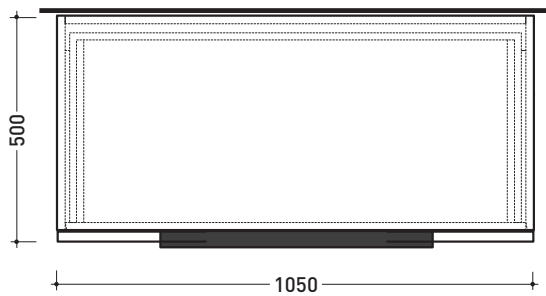

## BX297 L 70 x P 50 x H 25

Base sospesa H25 - 1 CASSETTO

**TOP ESCLUSO**

Complementi: Specchi linea SIMPLE, MAKE-UP, APP

Dim. Imballo

Peso **19,4 kg**

Pz. Pallet n° -

CE

## BX287 L 105 x P 50 x H 25

Base sospesa H25 - 1 CASSETTO

**TOP ESCLUSO**

Complementi: Specchi linea SIMPLE, MAKE-UP, APP

Dim. Imballo

Peso **26,3 kg**

Pz. Pallet n° -

CE

vista zenitale / zenital view

assonometria / axonometry

vista frontale / frontal view

TOP ESCLUSO  
TOP NOT INCLUDED

sezione longitudinale / section

dimensioni in mm

LEGNO: finiture

OK Arly