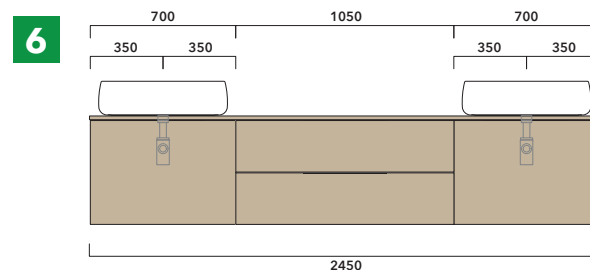

## BX297 L 70 x P 50 x H 25

Base sospesa H25 - 1 CASSETTO

**TOP ESCLUSO**

Complementi: Specchi linea SIMPLE, MAKE-UP, APP

Dim. Imballo

Peso **19,4 kg**

Pz. Pallet n° -

CE

## ESEMPI DI COMPOSIZIONI

**1** | profondità cm 50:  
n.1 **BX809** + n.1 **BX427** + **BXPR51** cm 155

**2** | profondità cm 50:  
n.2 **BX809** + **BXPR51** cm 140

**3** | profondità cm 50:  
n.1 **BX425** + n. 1 **BX995** + **BXPR51** cm 165

**4** | profondità cm 50:  
n.1 **BX297** + n. 1 **BX839** + **BXPR51** cm 70 +  
**BXPR51** cm 105

**5** | profondità cm 50:  
n.2 **BX945** + **BXPR51** cm 240

**6** | profondità cm 50:  
n.2 **BX805** + n.1 **BX437** + **BXPR51** cm 245