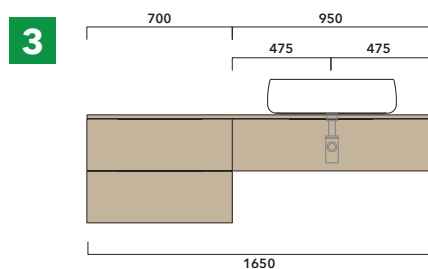

## BX287 L 105 x P 50 x H 25

Base sospesa H25 - 1 CASSETTO

**TOP ESCLUSO**

Complementi: Specchi linea SIMPLE, MAKE-UP, APP

Dim. Imballo

Peso **26,3 kg**

Pz. Pallet n° -

CE

vista zenitale / zenital view

assonometria / axonometry

vista frontale / frontal view

TOP ESCLUSO  
TOP NOT INCLUDED

sezione longitudinale / section

dimensioni in mm

LEGNO: finiture

OK Arly

## ESEMPI DI COMPOSIZIONI

**1** | profondità cm 50:  
n.1 **BX809** + n.1 **BX427** + **BXPR51** cm 155

**2** | profondità cm 50:  
n.2 **BX809** + **BXPR51** cm 140

**3** | profondità cm 50:  
n.1 **BX425** + n. 1 **BX995** + **BXPR51** cm 165