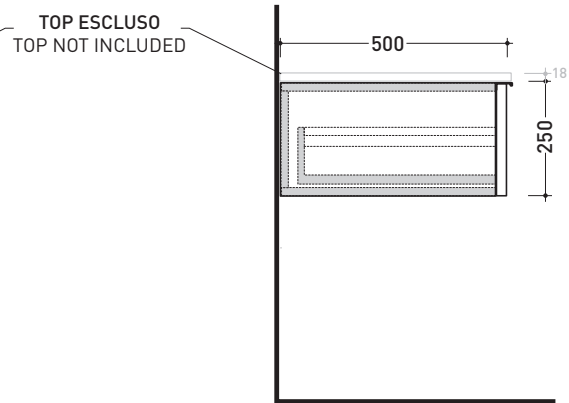

sezione longitudinale / section

dimensioni in mm

LEGNO: finiture