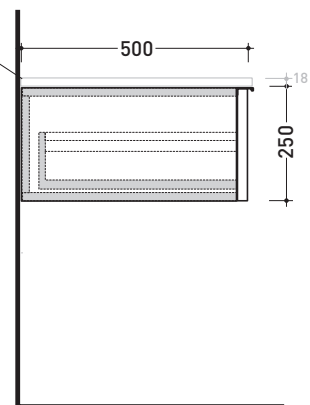

## BX297 L 70 x P 50 x H 25

Base sospesa H25 - 1 CASSETTO

**TOP ESCLUSO**

Complementi: Specchi linea SIMPLE, MAKE-UP, APP

Dim. Imballo

Peso **19,4 kg**

Pz. Pallet n° -

CE

## BX287 L 105 x P 50 x H 25

Base sospesa H25 - 1 CASSETTO

**TOP ESCLUSO**

Complementi: Specchi linea SIMPLE, MAKE-UP, APP

Dim. Imballo

Peso **26,3 kg**

Pz. Pallet n° -

CE

vista zenitale / zenital view

assonometria / axonometry

vista frontale / frontal view

TOP ESCLUSO  
TOP NOT INCLUDED

sezione longitudinale / section

dimensioni in mm

LEGNO: finiture

OK Arly