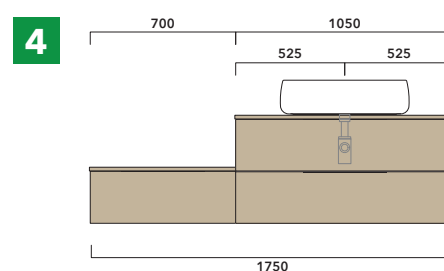

vista zenitale / zenital view

assonometria / axonometry

vista frontale / frontal view

TOP ESCLUSO  
TOP NOT INCLUDED

sezione longitudinale / section

dimensioni in mm

LEGNO: finiture

OK Arly

## ESEMPI DI COMPOSIZIONI

**1** | profondità cm 50:  
n.1 **BX809** + n.1 **BX427** + **BXPR51** cm 155

**2** | profondità cm 50:  
n.2 **BX809** + **BXPR51** cm 140

**3** | profondità cm 50:  
n.1 **BX425** + n. 1 **BX995** + **BXPR51** cm 165

**4** | profondità cm 50:  
n.1 **BX297** + n. 1 **BX839** + **BXPR51** cm 70 +  
**BXPR51** cm 105

**5** | profondità cm 50:  
n.2 **BX945** + **BXPR51** cm 240

**6** | profondità cm 50:  
n.2 **BX805** + n.1 **BX437** + **BXPR51** cm 245