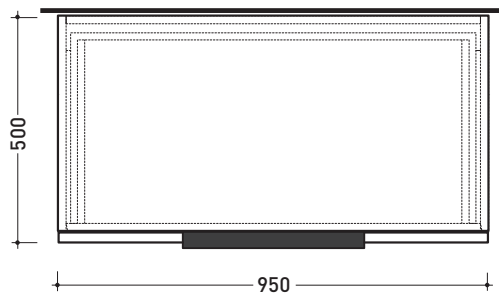

## BX297 L 70 x P 50 x H 25

Base sospesa H25 - 1 CASSETTO

**TOP ESCLUSO**

Complementi: Specchi linea SIMPLE, MAKE-UP, APP

Dim. Imballo

Peso **19,4 kg**

Pz. Pallet n° -

CE

## BX289 L 85 x P 50 x H 25

Base sospesa H25 - 1 CASSETTO

**TOP ESCLUSO**

Complementi: Specchi linea SIMPLE, MAKE-UP, APP

Dim. Imballo

Peso **20 kg**

Pz. Pallet n° -

CE

## BX299 L 95 x P 50 x H 25

Base sospesa H25 - 1 CASSETTO

**TOP ESCLUSO**

Complementi: Specchi linea SIMPLE, MAKE-UP, APP

Dim. Imballo

Peso **23 kg**

Pz. Pallet n° -

CE

vista zenitale / zenital view

assonometria / axonometry

vista frontale / frontal view

sezione longitudinale / section

dimensioni in mm

LEGNO: finiture

OK Arly

OJ Bianco