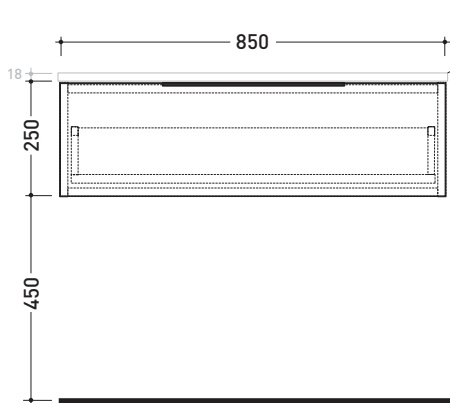

## BX297 L 70 x P 50 x H 25

Base sospesa H25 - 1 CASSETTO

**TOP ESCLUSO**

Complementi: Specchi linea SIMPLE, MAKE-UP, APP

Dim. Imballo

Peso **19,4 kg**

Pz. Pallet n° -

CE

## BX289 L 85 x P 50 x H 25

Base sospesa H25 - 1 CASSETTO

**TOP ESCLUSO**

Complementi: Specchi linea SIMPLE, MAKE-UP, APP

Dim. Imballo

Peso **20 kg**

Pz. Pallet n° -

CE

vista zenitale / zenital view

assonometria / axonometry

vista frontale / frontal view

sezione longitudinale / section

dimensioni in mm

LEGNO: finiture

OK Arly

OJ Bianco

## BX299 L 95 x P 50 x H 25

Base sospesa H25 - 1 CASSETTO

**TOP ESCLUSO**

Complementi: Specchi linea SIMPLE, MAKE-UP, APP

Dim. Imballo

Peso **23 kg**

Pz. Pallet n° -

CE