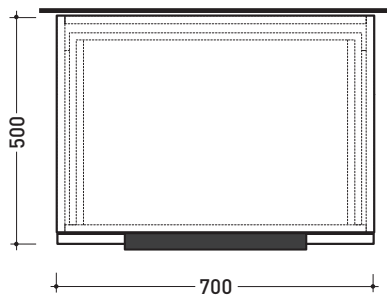

## BX297 L 70 x P 50 x H 25

Base sospesa H25 - 1 CASSETTO

**TOP ESCLUSO**

Complementi: Specchi linea SIMPLE, MAKE-UP, APP

Dim. Imballo

Peso **19,4 kg**

Pz. Pallet n° -

CE

vista zenitale / zenital view

assonometria / axonometry

vista frontale / frontal view

TOP ESCLUSO  
TOP NOT INCLUDED

sezione longitudinale / section

dimensioni in mm

LEGNO: finiture

OK Arly

## BX289 L 85 x P 50 x H 25

Base sospesa H25 - 1 CASSETTO

**TOP ESCLUSO**

Complementi: Specchi linea SIMPLE, MAKE-UP, APP

Dim. Imballo

Peso **20 kg**

Pz. Pallet n° -

CE

## BX299 L 95 x P 50 x H 25

Base sospesa H25 - 1 CASSETTO

**TOP ESCLUSO**

Complementi: Specchi linea SIMPLE, MAKE-UP, APP

Dim. Imballo

Peso **23 kg**

Pz. Pallet n° -

CE