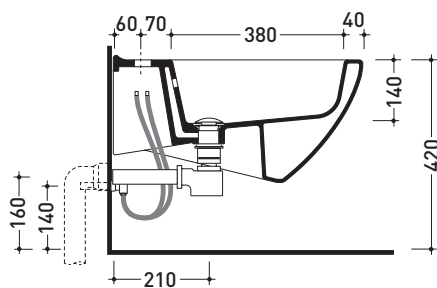

Package dim. 56 x 37 x 40 cm | Weight 19,8 kg | Pz. Pallet n° 15

CE UNI EN 14528 - CL20 Dop-No14528

vista zenitale / zenital view

vista laterale / lateral view

sezione longitudinale / section

vista retro / back view

Complements: Spin goclean® wall hung wc (5085G)

Package dim. 52 x 40 x 7 cm | Weight 2,8 kg | Pz. Pallet n° -

vista zenitale / zenital view

vista laterale / lateral view

vista frontale / frontal view

sizes in mm