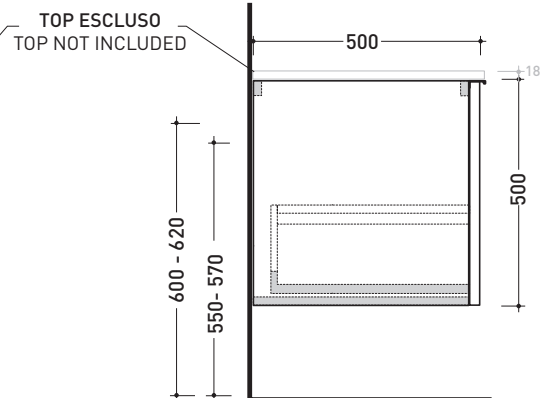

Accessori tecnici: **Sifone cromo** (SIFL/CR)  
**Sifone telescopico cromo** (SIFL066)

Dim. Imballo | Peso **38,7 kg** | Pz. Pallet n° -

CE

vista zenitale / zenital view

assonometria / axonometry

vista frontale / frontal view