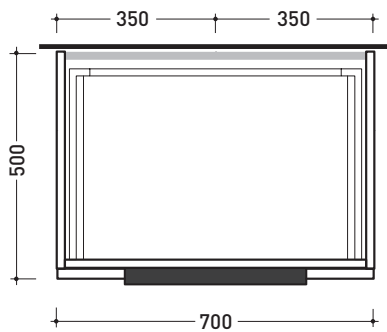

## BX805 L 70 x P 50 x H 50

Base portalavabo sospesa H50 - 1 CASSETTO

**TOP ESCLUSO**

Complementi: **lavabi appoggio:**  
**Acqualight** (5058) / **Boll** (BL42L - BL56L) / **Bonola** (BN46A - BN50A - BN60A) / **Como 51** (CM51A) / **Dip 62** (DP481 - DP482) / **Doppio Zero** (DZ46L) / **Fonte 50** (FN50L) / **Fonte Tonda** (FT52L) / **Monò** (MN64L - MN74L - MN100L) / **Miniwash 40** (MWL40) / **Miniwash 48** (MWL48) / **Miniwash 60** (MWL60 - MW60PR) / **Miniwash 75** (MWL75 - MW75PR) / **Nile** (NL40A - NL62A - NL62H20) / **Nuda** (5083 - 5080 - 5081 - 5082) / **NudaSlim** (ND60A - ND75A) / **Pass** (PS50L - PS62L - PS72L - PS62C - PS65AT) / **Roll** (RL44L - RL56L) / **Saltodacqua** (SD42L) / **Step** (SE412) / **Void 60** (VD60L) / **Volo** (VL52L - VL66L)  
**Specchi linea SIMPLE, MAKE-UP, APP**

Accessori tecnici: **Sifone cromo** (SIFL/CR)  
**Sifone telescopico cromo** (SIFL066)

Dim. Imballo | Peso **33,1 kg** | Pz. Pallet n° -

CE

vista zenitale / zenital view

assonometria / axonometry

vista frontale / frontal view