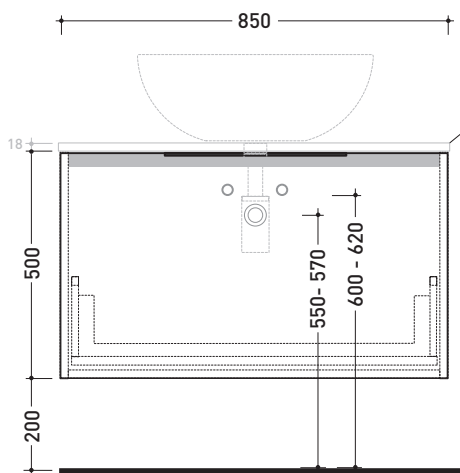

## BX811 L 85 x P 50 x H 50

Base portalavabo sospesa H50 - 1 CASSETTO

**TOP ESCLUSO**

Complementi: **lavabi appoggio:**  
**Acqualight** (5058) / **Boll** (BL42L - BL56L) / **Bonola** (BN46A - BN50A - BN60A) / **Como 51** (CM51A) / **Dip 62** (DP481 - DP482) /  
**Doppio Zero** (DZ46L) / **Fonte 50** (FN50L) / **Fonte Tonda** (FT52L) /  
**Monò** (MN64L - MN74L - MN100L) / **Miniwash 40** (MWL40) /  
**Miniwash 48** (MWL48) / **Miniwash 60** (MWL60 - MW60PR) /  
**Miniwash 75** (MWL75 - MW75PR) / **Nile** (NL40A - NL62A - NL62H20) / **Nuda** (5083 - 5080 - 5081 - 5082) / **NudaSlim** (ND60A - ND75A) / **Pass** (PS50L - PS62L - PS72L - PS62C - PS65AT) / **Roll** (RL44L - RL56L) / **Saltodacqua** (SD42L) / **Step** (SE412) / **Void 60** (VD60L) / **Voio** (VL52L - VL66L)  
**Specchi linea** SIMPLE, MAKE-UP, APP

Accessori tecnici: **Sifone cromo** (SIFL/CR)  
**Sifone telescopico cromo** (SIFL066)

Dim. Imballo | Peso **25,6 kg** | Pz. Pallet n° -

CE

vista zenitale / zenital view

assonometria / axonometry

vista frontale / frontal view