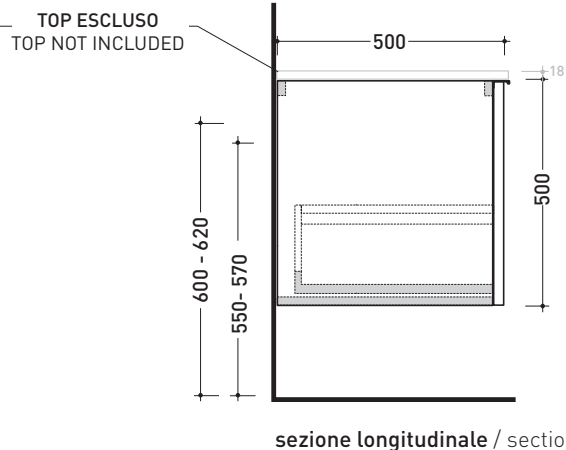

2017

BX823 L 95 x P 50 x H 50

Base portalavabo sospesa H50 - 1 CASSETTO
TOP ESCLUSO

Complementi: **lavabi appoggio:**
Acqualight (5058) / **Boll** (BL42L - BL56L) / **Bonola** (BN46A - BN50A - BN60A) / **Como 51** (CM51A) / **Dip 62** (DP481 - DP482) / **Doppio Zero** (DZ46L) / **Fonte 50** (FN50L) / **Fonte Tonda** (FT52L) / **Monò** (MN64L - MN74L - MN100L) / **Miniwash 40** (MWL40) / **Miniwash 48** (MWL48) / **Miniwash 60** (MWL60 - MW60PR) / **Miniwash 75** (MWL75 - MW75PR) / **Nile** (NL40A - NL62A - NL62H20) / **Nuda** (5083 - 5080 - 5081 - 5082) / **NudaSlim** (ND60A - ND75A) / **Pass** (PS50L - PS62L - PS72L - PS62C - PS65AT) / **Roll** (RL44L - RL56L) / **Saltodacqua** (SD42L) / **Step** (SE412) / **Void 60** (VD60L) / **Volo** (VL52L - VL66L)
Specchi linea SIMPLE, MAKE-UP, APP

Accessori tecnici: **Sifone cromo** (SIFL/CR)
Sifone telescopico cromo (SIFL066)

Dim. Imballo | Peso **30,7 kg** | Pz. Pallet n° -

dimensioni in mm

LEGNO: finiture

OK Arly

OJ Bianco

OJ Grigio

OJ Canapa