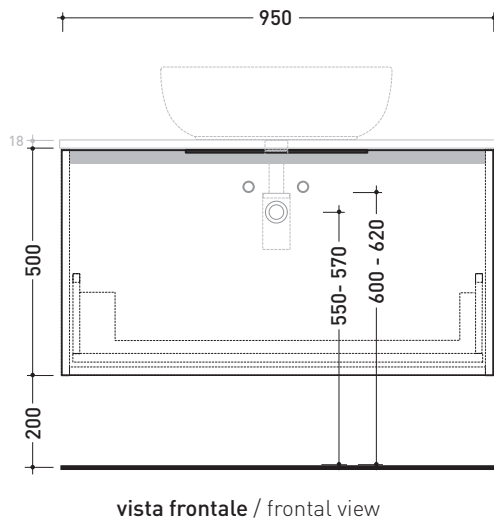

2017

BX823 L 95 x P 50 x H 50

Base portalavabo sospesa H50 - 1 CASSETTO
TOP ESCLUSO

Complementi: **lavabi appoggio:**
Acqualight (5058) / **Boll** (BL42L - BL56L) / **Bonola** (BN46A - BN50A - BN60A) / **Como 51** (CM51A) / **Dip 62** (DP481 - DP482) / **Doppio Zero** (DZ46L) / **Fonte 50** (FN50L) / **Fonte Tonda** (FT52L) / **Monò** (MN64L - MN74L - MN100L) / **Miniwash 40** (MWL40) / **Miniwash 48** (MWL48) / **Miniwash 60** (MWL60 - MW60PR) / **Miniwash 75** (MWL75 - MW75PR) / **Nile** (NL40A - NL62A - NL62H20) / **Nuda** (5083 - 5080 - 5081 - 5082) / **NudaSlim** (ND60A - ND75A) / **Pass** (PS50L - PS62L - PS72L - PS62C - PS65AT) / **Roll** (RL44L - RL56L) / **Saltodacqua** (SD42L) / **Step** (SE412) / **Void 60** (VD60L) / **Volo** (VL52L - VL66L)
Specchi linea SIMPLE, MAKE-UP, APP

Accessori tecnici: **Sifone cromo** (SIFL/CR)
Sifone telescopico cromo (SIFL066)

Dim. Imballo | Peso **30,7 kg** | Pz. Pallet n° -

dimensioni in mm

LEGNO: finiture

OK Arly

OJ Bianco

OJ Grigio

OJ Canapa