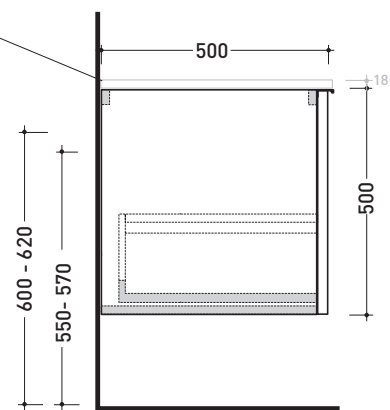

## BX811 L 85 x P 50 x H 50

Base portalavabo sospesa H50 - 1 CASSETTO

**TOP ESCLUSO**

Complementi: **lavabi appoggio:**  
**Acqualight** (5058) / **Boll** (BL42L - BL56L) / **Bonola** (BN46A - BN50A - BN60A) / **Como 51** (CM51A) / **Dip 62** (DP481 - DP482) /  
**Doppio Zero** (DZ46L) / **Fonte 50** (FN50L) / **Fonte Tonda** (FT52L) /  
**Monò** (MN64L - MN74L - MN100L) / **Miniwash 40** (MWL40) /  
**Miniwash 48** (MWL48) / **Miniwash 60** (MWL60 - MW60PR) /  
**Miniwash 75** (MWL75 - MW75PR) / **Nile** (NL40A - NL62A - NL62H20) / **Nuda** (5083 - 5080 - 5081 - 5082) / **NudaSlim** (ND60A - ND75A) / **Pass** (PS50L - PS62L - PS72L - PS62C - PS65AT) / **Roll** (RL44L - RL56L) / **Saltodacqua** (SD42L) / **Step** (SE412) / **Void 60** (VD60L) / **Voio** (VL52L - VL66L)  
**Specchi linea** SIMPLE, MAKE-UP, APP

Accessori tecnici: **Sifone cromo** (SIFL/CR)  
**Sifone telescopico cromo** (SIFL066)

Dim. Imballo | Peso **25,6 kg** | Pz. Pallet n° -

CE

vista zenitale / zenital view

assonometria / axonometry

vista frontale / frontal view

TOP ESCLUSO  
TOP NOT INCLUDED

sezione longitudinale / section

dimensioni in mm

LEGNO: finiture

OK Arly

OJ Bianco

OJ Grigio

OJ Canapa