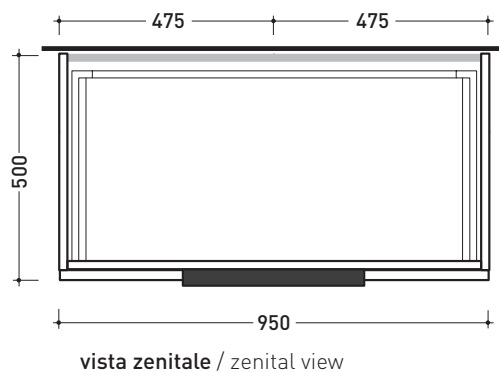

2017

BX823 L 95 x P 50 x H 50

Base portalavabo sospesa H50 - 1 CASSETTO
TOP ESCLUSO

Complementi: **lavabi appoggio:**
Acqualight (5058) / **Boll** (BL42L - BL56L) / **Bonola** (BN46A - BN50A - BN60A) / **Como 51** (CM51A) / **Dip 62** (DP481 - DP482) / **Doppio Zero** (DZ46L) / **Fonte 50** (FN50L) / **Fonte Tonda** (FT52L) / **Monò** (MN64L - MN74L - MN100L) / **Miniwash 40** (MWL40) / **Miniwash 48** (MWL48) / **Miniwash 60** (MWL60 - MW60PR) / **Miniwash 75** (MWL75 - MW75PR) / **Nile** (NL40A - NL62A - NL62H20) / **Nuda** (5083 - 5080 - 5081 - 5082) / **NudaSlim** (ND60A - ND75A) / **Pass** (PS50L - PS62L - PS72L - PS62C - PS65AT) / **Roll** (RL44L - RL56L) / **Saltodacqua** (SD42L) / **Step** (SE412) / **Void 60** (VD60L) / **Volo** (VL52L - VL66L)
Specchi linea SIMPLE, MAKE-UP, APP

Accessori tecnici: **Sifone cromo** (SIFL/CR)
Sifone telescopico cromo (SIFL066)

Dim. Imballo | Peso **30,7 kg** | Pz. Pallet n° -

dimensioni in mm

LEGNO: finiture

OK Arly

OJ Bianco

OJ Grigio

OJ Canapa