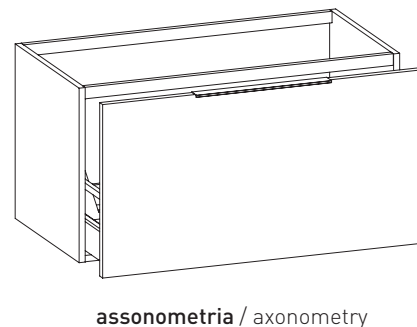

2017

BX823 L 95 x P 50 x H 50

Base portalavabo sospesa H50 - 1 CASSETTO
TOP ESCLUSO

Complementi: **lavabi appoggio:**
Acqualight (5058) / **Boll** (BL42L - BL56L) / **Bonola** (BN46A - BN50A - BN60A) / **Como 51** (CM51A) / **Dip 62** (DP481 - DP482) / **Doppio Zero** (DZ46L) / **Fonte 50** (FN50L) / **Fonte Tonda** (FT52L) / **Monò** (MN64L - MN74L - MN100L) / **Miniwash 40** (MWL40) / **Miniwash 48** (MWL48) / **Miniwash 60** (MWL60 - MW60PR) / **Miniwash 75** (MWL75 - MW75PR) / **Nile** (NL40A - NL62A - NL62H20) / **Nuda** (5083 - 5080 - 5081 - 5082) / **NudaSlim** (ND60A - ND75A) / **Pass** (PS50L - PS62L - PS72L - PS62C - PS65AT) / **Roll** (RL44L - RL56L) / **Saltodacqua** (SD42L) / **Step** (SE412) / **Void 60** (VD60L) / **Volo** (VL52L - VL66L)
Specchi linea SIMPLE, MAKE-UP, APP

Accessori tecnici: **Sifone cromo** (SIFL/CR)
Sifone telescopico cromo (SIFL066)

Dim. Imballo | Peso **30,7 kg** | Pz. Pallet n° -

dimensioni in mm

LEGNO: finiture

OK Arly

OJ Bianco

OJ Grigio

OJ Canapa