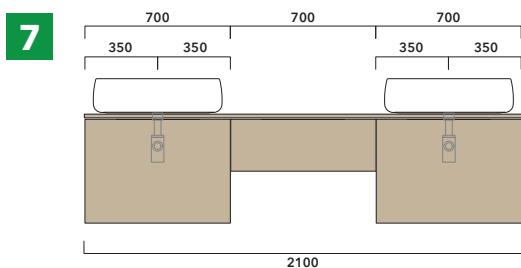

### ATTENZIONE :

**LA POSIZIONE DEL LAVABO È SEMPRE CENTRALE RISPETTO ALLA BASE PORTALAVABO**

## ESEMPI DI COMPOSIZIONI

**1** | profondità cm 50:  
n.1 **BX809** + n.1 **BX427** + **BXPR51** cm 155

**2** | profondità cm 50:  
n.2 **BX809** + **BXPR51** cm 140

**3** | profondità cm 50:  
n.1 **BX425** + n. 1 **BX995** + **BXPR51** cm 165

**4** | profondità cm 50:  
n.1 **BX297** + n. 1 **BX839** + **BXPR51** cm 70 +  
**BXPR51** cm 105

**5** | profondità cm 50:  
n.2 **BX945** + **BXPR51** cm 240

**6** | profondità cm 50:  
n.2 **BX805** + n.1 **BX437** + **BXPR51** cm 245