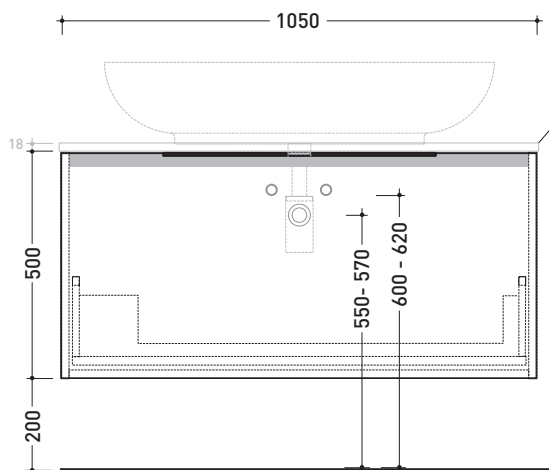

## BX835 L 105 x P 50 x H 50

Base portalavabo sospesa H50 - 1 CASSETTO

**TOP ESCLUSO**

Complementi: **lavabi appoggio:**  
**Acqualight** (5058) / **Boll** (BL42L - BL56L) / **Bonola** (BN46A - BN50A - BN60A) / **Como 51** (CM51A) / **Dip 62** (DP481 - DP482) / **Doppio Zero** (DZ46L) / **Fonte 50** (FN50L) / **Fonte Tonda** (FT52L) / **Monò** (MN64L - MN74L - MN100L) / **Miniwash 40** (MWL40) / **Miniwash 48** (MWL48) / **Miniwash 60** (MWL60 - MW60PR) / **Miniwash 75** (MWL75 - MW75PR) / **Nile** (NL40A - NL62A - NL62H20) / **Nuda** (5083 - 5080 - 5081 - 5082) / **NudaSlim** (ND60A - ND75A) / **Pass** (PS50L - PS62L - PS72L - PS62C - PS65AT) / **Roll** (RL44L - RL56L) / **Saltodacqua** (SD42L) / **Step** (SE412) / **Void 60** (VD60L) / **Voio** (VL52L - VL66L)  
**Specchi linea** SIMPLE, MAKE-UP, APP

Accessori tecnici: **Sifone cromo** (SIFL/CR)  
**Sifone telescopico cromo** (SIFL066)

Dim. Imballo | Peso **35,7 kg** | Pz. Pallet n° -

CE

vista zenitale / zenital view

assonometria / axonometry

vista frontale / frontal view