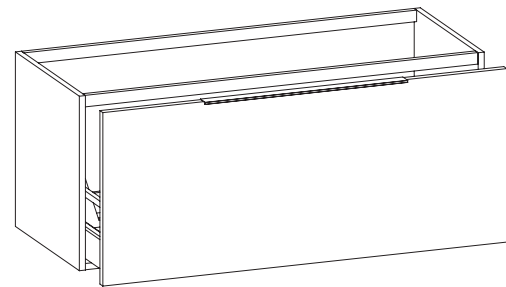

## BX945 L 120 x P 50 x H 50

Base portalavabo sospesa H50 - 1 CASSETTO

**TOP ESCLUSO**

Complementi: **lavabi appoggio:**  
**Acqualight** (5058) / **Boll** (BL42L - BL56L) / **Bonola** (BN46A - BN50A - BN60A) / **Como 51** (CM51A) / **Dip 62** (DP481 - DP482) /  
**Doppio Zero** (DZ46L) / **Fonte 50** (FN50L) / **Fonte Tonda** (FT52L) /  
**Monò** (MN64L - MN74L - MN100L) / **Miniwash 40** (MWL40) /  
**Miniwash 48** (MWL48) / **Miniwash 60** (MWL60 - MW60PR) /  
**Miniwash 75** (MWL75 - MW75PR) / **Nile** (NL40A - NL62A - NL62H20) / **Nuda** (5083 - 5080 - 5081 - 5082) / **NudaSlim** (ND60A - ND75A) / **Pass** (PS50L - PS62L - PS72L - PS62C - PS65AT) / **Roll** (RL44L - RL56L) / **Saltodacqua** (SD42L) / **Step** (SE412) / **Void 60** (VD60L) / **Voio** (VL52L - VL66L)  
**Specchi linea** SIMPLE, MAKE-UP, APP

Accessori tecnici: **Sifone cromo** (SIFL/CR)  
**Sifone telescopico cromo** (SIFL066)

Dim. Imballo | Peso **38,7 kg** | Pz. Pallet n° -

CE

vista zenitale / zenital view

assonometria / axonometry

vista frontale / frontal view