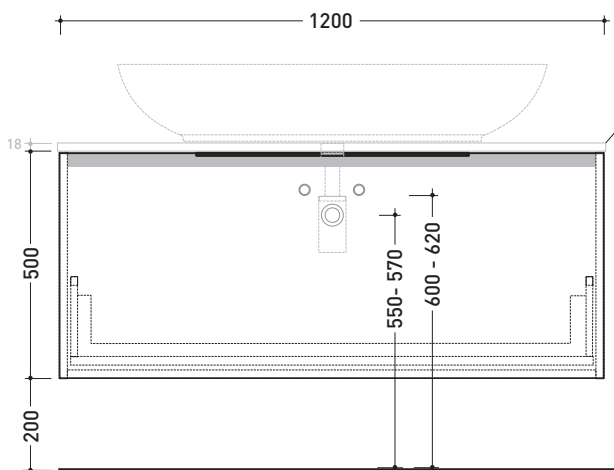

Accessori tecnici: **Sifone cromo** (SIFL/CR)  
**Sifone telescopico cromo** (SIFL066)

Dim. Imballo | Peso **38,7 kg** | Pz. Pallet n° -

CE

vista zenitale / zenital view

assonometria / axonometry

vista frontale / frontal view