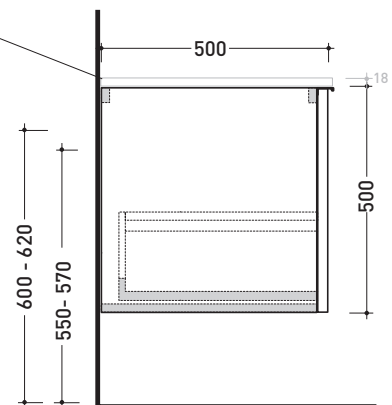

## BX805 L 70 x P 50 x H 50

Base portalavabo sospesa H50 - 1 CASSETTO

**TOP ESCLUSO**

Complementi: **lavabi appoggio:**  
**Acqualight** (5058) / **Boll** (BL42L - BL56L) / **Bonola** (BN46A - BN50A - BN60A) / **Como 51** (CM51A) / **Dip 62** (DP481 - DP482) / **Doppio Zero** (DZ46L) / **Fonte 50** (FN50L) / **Fonte Tonda** (FT52L) / **Monò** (MN64L - MN74L - MN100L) / **Miniwash 40** (MWL40) / **Miniwash 48** (MWL48) / **Miniwash 60** (MWL60 - MW60PR) / **Miniwash 75** (MWL75 - MW75PR) / **Nile** (NL40A - NL62A - NL62H20) / **Nuda** (5083 - 5080 - 5081 - 5082) / **NudaSlim** (ND60A - ND75A) / **Pass** (PS50L - PS62L - PS72L - PS62C - PS65AT) / **Roll** (RL44L - RL56L) / **Saltodacqua** (SD42L) / **Step** (SE412) / **Void 60** (VD60L) / **Volo** (VL52L - VL66L)  
**Specchi linea SIMPLE, MAKE-UP, APP**

Accessori tecnici: **Sifone cromo** (SIFL/CR)  
**Sifone telescopico cromo** (SIFL066)

Dim. Imballo | Peso **33,1 kg** | Pz. Pallet n° -

CE

vista zenitale / zenital view

assonometria / axonometry

vista frontale / frontal view

TOP ESCLUSO  
TOP NOT INCLUDED

sezione longitudinale / section

dimensioni in mm

**LEGNO:** finiture

OK Arly

OJ Bianco

OJ Grigio

OJ Canapa