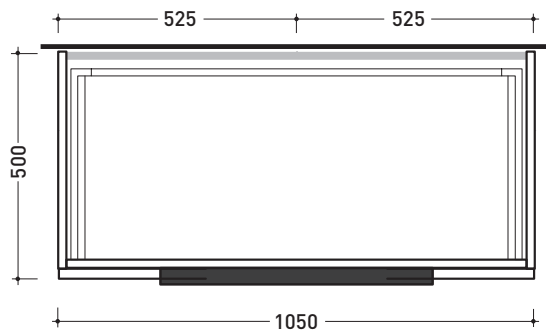

2017

BX835 L 105 x P 50 x H 50

Base portalavabo sospesa H50 - 1 CASSETTO

TOP ESCLUSO

Complementi: **lavabi appoggio:**
Acqualight (5058) / **Boll** (BL42L - BL56L) / **Bonola** (BN46A - BN50A - BN60A) / **Como 51** (CM51A) / **Dip 62** (DP481 - DP482) / **Doppio Zero** (DZ46L) / **Fonte 50** (FN50L) / **Fonte Tonda** (FT52L) / **Monò** (MN64L - MN74L - MN100L) / **Miniwash 40** (MWL40) / **Miniwash 48** (MWL48) / **Miniwash 60** (MWL60 - MW60PR) / **Miniwash 75** (MWL75 - MW75PR) / **Nile** (NL40A - NL62A - NL62H20) / **Nuda** (5083 - 5080 - 5081 - 5082) / **NudaSlim** (ND60A - ND75A) / **Pass** (PS50L - PS62L - PS72L - PS62C - PS65AT) / **Roll** (RL44L - RL56L) / **Saltodacqua** (SD42L) / **Step** (SE412) / **Void 60** (VD60L) / **Voio** (VL52L - VL66L)
Specchi linea SIMPLE, MAKE-UP, APP

Accessori tecnici: **Sifone cromo** (SIFL/CR)
Sifone telescopico cromo (SIFL066)

Dim. Imballo | Peso **35,7 kg** | Pz. Pallet n° -

CE

vista zenitale / zenital view