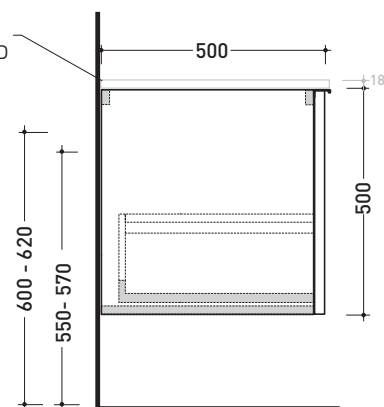

sezione longitudinale / section

dimensioni in mm

LEGNO: finiture