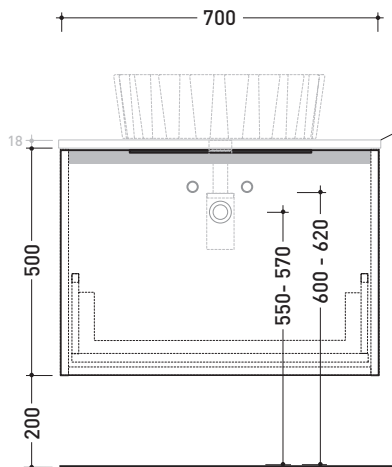

## BX805 L 70 x P 50 x H 50

Base portalavabo sospesa H50 - 1 CASSETTO

**TOP ESCLUSO**

Complementi: **lavabi appoggio:**  
**Acqualight** (5058) / **Boll** (BL42L - BL56L) / **Bonola** (BN46A - BN50A - BN60A) / **Como 51** (CM51A) / **Dip 62** (DP481 - DP482) / **Doppio Zero** (DZ46L) / **Fonte 50** (FN50L) / **Fonte Tonda** (FT52L) / **Monò** (MN64L - MN74L - MN100L) / **Miniwash 40** (MWL40) / **Miniwash 48** (MWL48) / **Miniwash 60** (MWL60 - MW60PR) / **Miniwash 75** (MWL75 - MW75PR) / **Nile** (NL40A - NL62A - NL62H20) / **Nuda** (5083 - 5080 - 5081 - 5082) / **NudaSlim** (ND60A - ND75A) / **Pass** (PS50L - PS62L - PS72L - PS62C - PS65AT) / **Roll** (RL44L - RL56L) / **Saltodacqua** (SD42L) / **Step** (SE412) / **Void 60** (VD60L) / **Volo** (VL52L - VL66L)  
**Specchi linea SIMPLE, MAKE-UP, APP**

Accessori tecnici: **Sifone cromo** (SIFL/CR)  
**Sifone telescopico cromo** (SIFL066)

Dim. Imballo | Peso **33,1 kg** | Pz. Pallet n° -

CE

vista zenitale / zenital view

assonometria / axonometry

vista frontale / frontal view