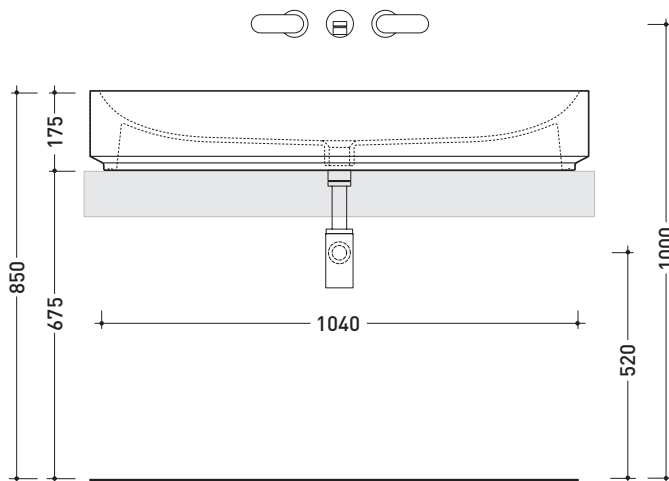

Accessori tecnici: **Sifone cromo (SIFL/CR) - Sifone telescopico cromo (SIFL066)**
Piletta Stop & Go (PLSG)
Piletta Stop & Go in ceramica (PLCE)
Set 2 pezzi rubinetto filtro cromo (RF026)

Dim. Imballo 111 x 18 x 51 cm | Peso 33 kg | Pz. Pallet n° 1

CE UNI EN 14688 - CL00 Dop-No14688

vista zenitale / zenital view

foro consigliato sul piano ø 140
 suggested hole on the top ø 140

vista zenitale / zenital view

vista frontale / frontal view

sezione longitudinale / section

dimensioni in mm

Le misure dimensionali riportate hanno una tolleranza del 2%

CERAMICA: finiture lucide

bianco nero

finiture opache

latte grafite antracite