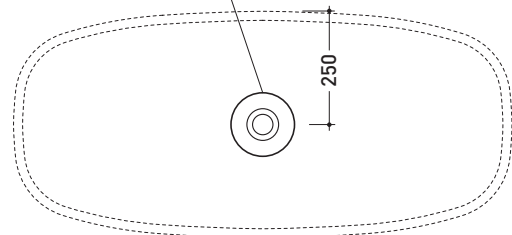

SE412 Step 110

Lavabo cm 110 da appoggio

• SENZA TROPPOPIENO • SENZA PIANO RUBINETTERIA

Complementi: **Arredi BOX - prof. 50**
Rubinetti lavabo linea: ONE - NOKÈ - SI
Accessori linea: TWO - HOOP - NOKÈ - FOLD

Accessori tecnici: **Sifone cromo (SIFL/CR) - Sifone telescopico cromo (SIFL066)**
Piletta Stop & Go (PLSG)
Piletta Stop & Go in ceramica (PLCE)
Set 2 pezzi rubinetto filtro cromo (RF026)

Dim. Imballo 111 x 18 x 51 cm | Peso 33 kg | Pz. Pallet n° 1

CE UNI EN 14688 - CL00 Dop-No14688

vista zenitale / zenital view

foro consigliato sul piano ø 140
 suggested hole on the top ø 140

vista zenitale / zenital view

vista frontale / frontal view

sezione longitudinale / section

dimensioni in mm

Le misure dimensionali riportate hanno una tolleranza del 2%

CERAMICA: finiture lucide

bianco nero

finiture opache

latte grafite antracite