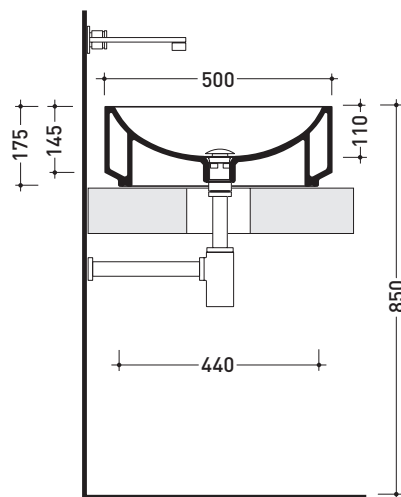

Accessori tecnici: **Sifone cromo (SIFL/CR) - Sifone telescopico cromo (SIFL066)**
Piletta Stop & Go (PLSG)
Piletta Stop & Go in ceramica (PLCE)
Set 2 pezzi rubinetto filtro cromo (RF026)

Dim. Imballo 111 x 18 x 51 cm | Peso 33 kg | Pz. Pallet n° 1

CE UNI EN 14688 - CL00 Dop-No14688

vista zenitale / zenital view

foro consigliato sul piano ø 140
 suggested hole on the top ø 140

vista zenitale / zenital view

vista frontale / frontal view

sezione longitudinale / section

dimensioni in mm

Le misure dimensionali riportate hanno una tolleranza del 2%

CERAMICA: finiture lucide

bianco nero

finiture opache

latte grafite antracite