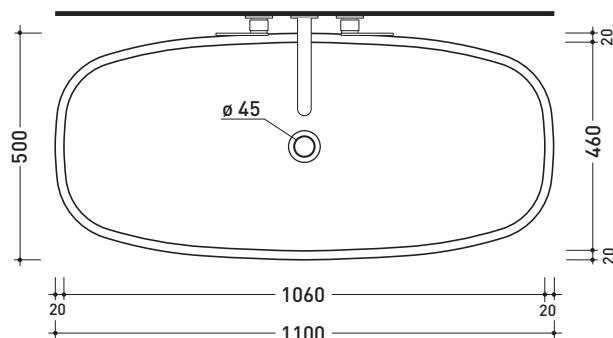

SE412 Step 110

Lavabo cm 110 da appoggio

• SENZA TROPPOPIENO • SENZA PIANO RUBINETTERIA

Complementi: **Arredi BOX - prof. 50**
Rubinetti lavabo linea: ONE - NOKÈ - SI
Accessori linea: TWO - HOOP - NOKÈ - FOLD

Accessori tecnici: **Sifone cromo (SIFL/CR) - Sifone telescopico cromo (SIFL066)**
Piletta Stop & Go (PLSG)
Piletta Stop & Go in ceramica (PLCE)
Set 2 pezzi rubinetto filtro cromo (RF026)

Dim. Imballo 111 x 18 x 51 cm | Peso 33 kg | Pz. Pallet n° 1

CE UNI EN 14688 - CL00 Dop-No14688

vista zenitale / zenital view

foro consigliato sul piano ø 140
 suggested hole on the top ø 140

vista zenitale / zenital view

vista frontale / frontal view

sezione longitudinale / section

dimensioni in mm

Le misure dimensionali riportate hanno una tolleranza del 2%

CERAMICA: finiture lucide

bianco nero

finiture opache

latte grafite antracite