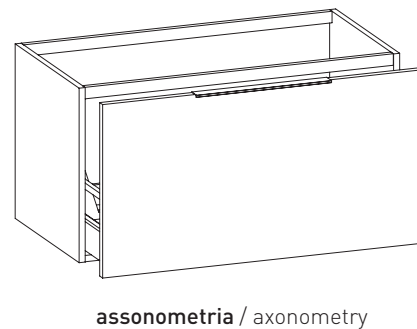

2017

BX823 L 95 x P 50 x H 50

Wall hung vanity unit H50 - 1 DRAWER

TOP NOT INCLUDED

Complements: **countertop basins:**
Acqualight (5058) / **Boll** (BL42L - BL56L) / **Bonola** (BN46A - BN50A - BN60A) / **Como 51** (CM51A) / **Dip 62** (DP481 - DP482) / **Doppio Zero** (DZ46L) / **Fonte 50** (FN50L) / **Fonte Tonda** (FT52L) / **Monò** (MN64L - MN74L - MN100L) / **Miniwash 40** (MWL40) / **Miniwash 48** (MWL48) / **Miniwash 60** (MWL60 - MW60PR) / **Miniwash 75** (MWL75 - MW75PR) / **Nile** (NL40A - NL62A - NL62H20) / **Nuda** (5083 - 5080 - 5081 - 5082) / **NudaSlim** (ND60A - ND75A) / **Pass** (PS50L - PS62L - PS72L - PS62C - PS65AT) / **Roll** (RL44L - RL56L) / **Saltodacqua** (SD42L) / **Step** (SE412) / **Void 60** (VD60L) / **Volo** (VL52L - VL66L)
Mirrors line: SIMPLE, MAKE-UP, APP

Technical accessories: **Chrome siphon** (SIFL/CR)
Telescopic chrome siphon (SIFL066)

Package dim. | Weight **30,7 kg** | Pz. Pallet n° -

CE

sizes in mm

WOOD: finish

OK Arly

OJ Bianco

OJ Grigio

OJ Canapa