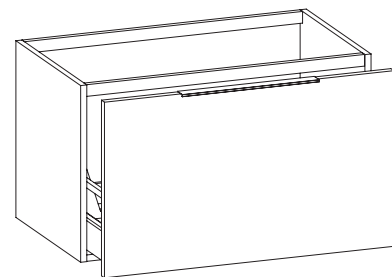

Technical accessories: **Chrome siphon** (SIFL/CR)
Telescopic chrome siphon (SIFL066)

Package dim. | Weight **25,6 kg** | Pz. Pallet n° -

CE

vista zenitale / zenital view

assonometria / axonometry

vista frontale / frontal view