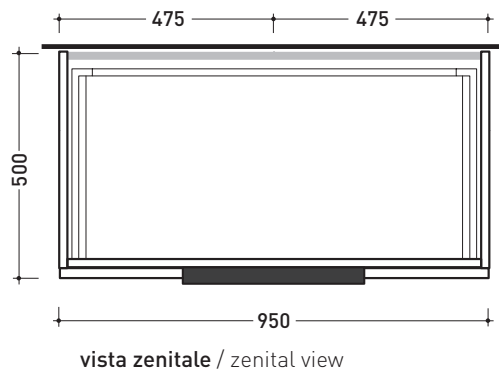

2017

BX823 L 95 x P 50 x H 50

Wall hung vanity unit H50 - 1 DRAWER

TOP NOT INCLUDED

Complements: **countertop basins:**
Acqualight (5058) / **Boll** (BL42L - BL56L) / **Bonola** (BN46A - BN50A - BN60A) / **Como 51** (CM51A) / **Dip 62** (DP481 - DP482) / **Doppio Zero** (DZ46L) / **Fonte 50** (FN50L) / **Fonte Tonda** (FT52L) / **Monò** (MN64L - MN74L - MN100L) / **Miniwash 40** (MWL40) / **Miniwash 48** (MWL48) / **Miniwash 60** (MWL60 - MW60PR) / **Miniwash 75** (MWL75 - MW75PR) / **Nile** (NL40A - NL62A - NL62H20) / **Nuda** (5083 - 5080 - 5081 - 5082) / **NudaSlim** (ND60A - ND75A) / **Pass** (PS50L - PS62L - PS72L - PS62C - PS65AT) / **Roll** (RL44L - RL56L) / **Saltodacqua** (SD42L) / **Step** (SE412) / **Void 60** (VD60L) / **Volo** (VL52L - VL66L)
Mirrors line: SIMPLE, MAKE-UP, APP

Technical accessories: **Chrome siphon** (SIFL/CR)
Telescopic chrome siphon (SIFL066)

Package dim. | Weight **30,7 kg** | Pz. Pallet n° -

CE

sizes in mm

WOOD: finish

OK Arly

OJ Bianco

OJ Grigio

OJ Canapa