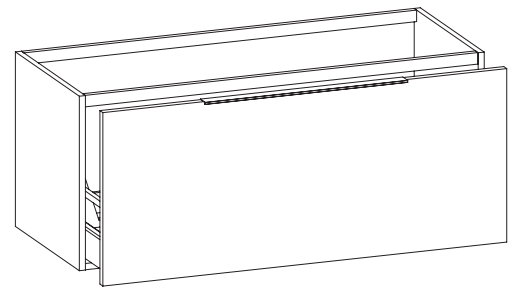

Technical accessories: **Chrome siphon** (SIFL/CR)
Telescopic chrome siphon (SIFL066)

Package dim. | Weight **38,7 kg** | Pz. Pallet n° -

CE

vista zenitale / zenital view

assonometria / axonometry

vista frontale / frontal view