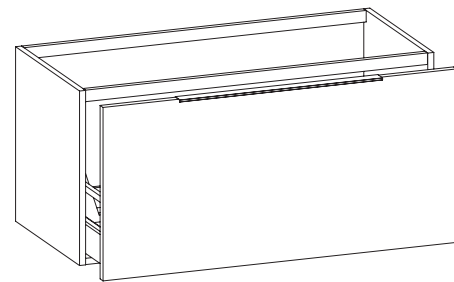

Technical accessories: **Chrome siphon** (SIFL/CR)
Telescopic chrome siphon (SIFL066)

Package dim. | Weight **35,7 kg** | Pz. Pallet n° -

CE

vista zenitale / zenital view

assonometria / axonometry

vista frontale / frontal view