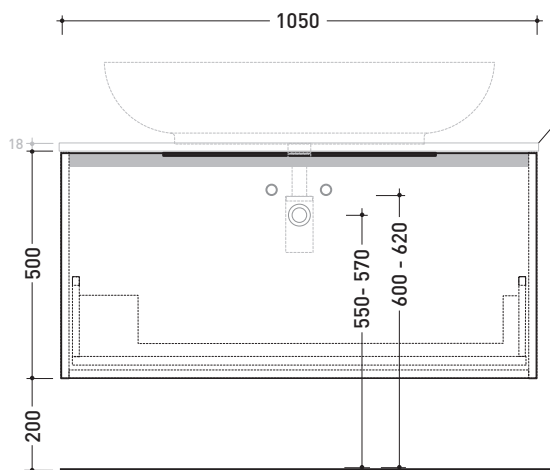

OJ Canapa

2017

BX835 L 105 x P 50 x H 50

Wall hung vanity unit H50 - 1 DRAWER

TOP NOT INCLUDED

Complements: **countertop basins:**
Acqualight (5058) / **Boll** (BL42L - BL56L) / **Bonola** (BN46A - BN50A - BN60A) / **Como 51** (CM51A) / **Dip 62** (DP481 - DP482) / **Doppio Zero** (DZ46L) / **Fonte 50** (FN50L) / **Fonte Tonda** (FT52L) / **Monò** (MN64L - MN74L - MN100L) / **Miniwash 40** (MWL40) / **Miniwash 48** (MWL48) / **Miniwash 60** (MWL60 - MW60PR) / **Miniwash 75** (MWL75 - MW75PR) / **Nile** (NL40A - NL62A - NL62H20) / **Nuda** (5083 - 5080 - 5081 - 5082) / **NudaSlim** (ND60A - ND75A) / **Pass** (PS50L - PS62L - PS72L - PS62C - PS65AT) / **Roll** (RL44L - RL56L) / **Saltodacqua** (SD42L) / **Step** (SE412) / **Void 60** (VD60L) / **Volo** (VL52L - VL66L)
Mirrors line: SIMPLE, MAKE-UP, APP

Technical accessories: **Chrome siphon** (SIFL/CR)
Telescopic chrome siphon (SIFL066)

Package dim. | Weight **35,7 kg** | Pz. Pallet n° -

CE

vista zenitale / zenital view

assonometria / axonometry

vista frontale / frontal view