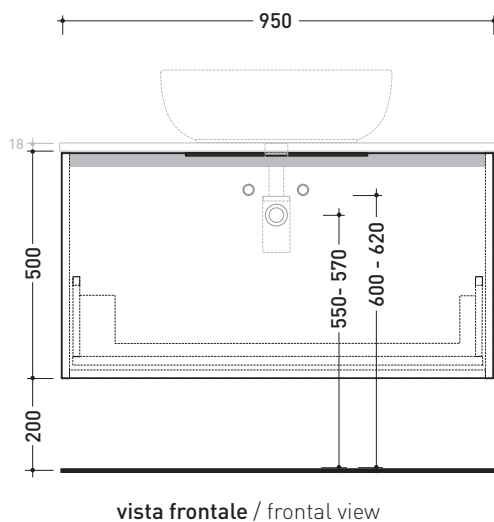

2017

BX823 L 95 x P 50 x H 50

Wall hung vanity unit H50 - 1 DRAWER

TOP NOT INCLUDED

Complements: **countertop basins:**
Acqualight (5058) / **Boll** (BL42L - BL56L) / **Bonola** (BN46A - BN50A - BN60A) / **Como 51** (CM51A) / **Dip 62** (DP481 - DP482) / **Doppio Zero** (DZ46L) / **Fonte 50** (FN50L) / **Fonte Tonda** (FT52L) / **Monò** (MN64L - MN74L - MN100L) / **Miniwash 40** (MWL40) / **Miniwash 48** (MWL48) / **Miniwash 60** (MWL60 - MW60PR) / **Miniwash 75** (MWL75 - MW75PR) / **Nile** (NL40A - NL62A - NL62H20) / **Nuda** (5083 - 5080 - 5081 - 5082) / **NudaSlim** (ND60A - ND75A) / **Pass** (PS50L - PS62L - PS72L - PS62C - PS65AT) / **Roll** (RL44L - RL56L) / **Saltodacqua** (SD42L) / **Step** (SE412) / **Void 60** (VD60L) / **Volo** (VL52L - VL66L)
Mirrors line: SIMPLE, MAKE-UP, APP

Technical accessories: **Chrome siphon** (SIFL/CR)
Telescopic chrome siphon (SIFL066)

Package dim. | Weight **30,7 kg** | Pz. Pallet n° -

CE

sizes in mm

WOOD: finish

OK Arly

OJ Bianco

OJ Grigio

OJ Canapa