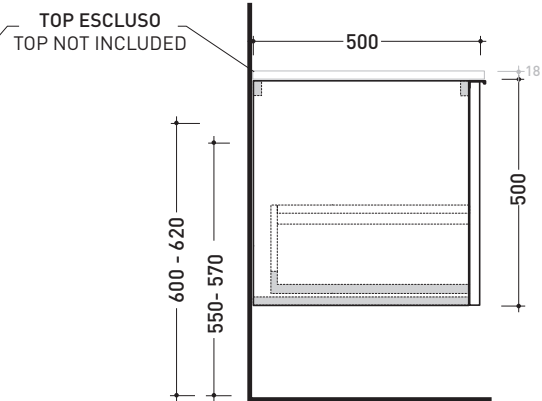

Technical accessories: **Chrome siphon** (SIFL/CR)
Telescopic chrome siphon (SIFL066)

Package dim. | Weight **38,7 kg** | Pz. Pallet n° -

CE

vista zenitale / zenital view

assonometria / axonometry

vista frontale / frontal view