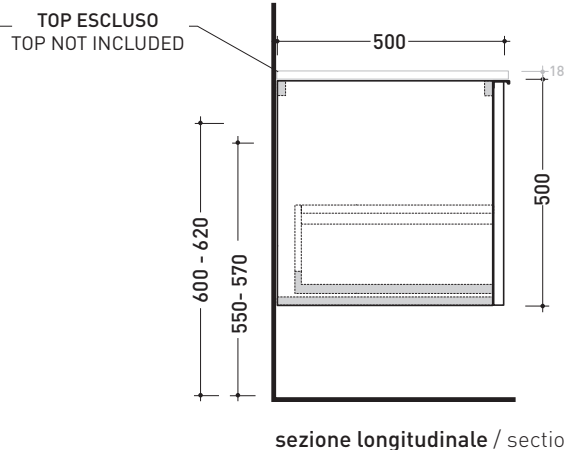

2017

BX823 L 95 x P 50 x H 50

Wall hung vanity unit H50 - 1 DRAWER

TOP NOT INCLUDED

Complements: **countertop basins:**
Acqualight (5058) / **Boll** (BL42L - BL56L) / **Bonola** (BN46A - BN50A - BN60A) / **Como 51** (CM51A) / **Dip 62** (DP481 - DP482) / **Doppio Zero** (DZ46L) / **Fonte 50** (FN50L) / **Fonte Tonda** (FT52L) / **Monò** (MN64L - MN74L - MN100L) / **Miniwash 40** (MWL40) / **Miniwash 48** (MWL48) / **Miniwash 60** (MWL60 - MW60PR) / **Miniwash 75** (MWL75 - MW75PR) / **Nile** (NL40A - NL62A - NL62H20) / **Nuda** (5083 - 5080 - 5081 - 5082) / **NudaSlim** (ND60A - ND75A) / **Pass** (PS50L - PS62L - PS72L - PS62C - PS65AT) / **Roll** (RL44L - RL56L) / **Saltodacqua** (SD42L) / **Step** (SE412) / **Void 60** (VD60L) / **Volo** (VL52L - VL66L)
Mirrors line: SIMPLE, MAKE-UP, APP

Technical accessories: **Chrome siphon** (SIFL/CR)
Telescopic chrome siphon (SIFL066)

Package dim. | Weight **30,7 kg** | Pz. Pallet n° -

CE

sizes in mm

WOOD: finish

OK Arly

OJ Bianco

OJ Grigio