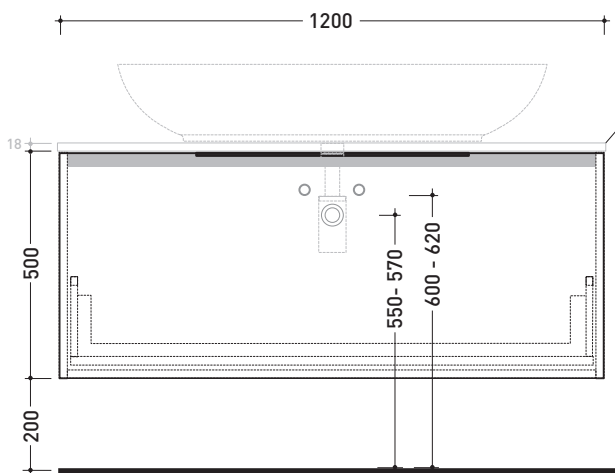

Technical accessories: **Chrome siphon** (SIFL/CR)
Telescopic chrome siphon (SIFL066)

Package dim. | Weight **38,7 kg** | Pz. Pallet n° -

CE

vista zenitale / zenital view

assonometria / axonometry

vista frontale / frontal view