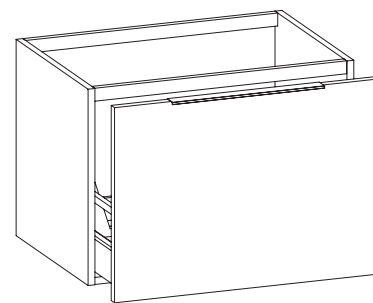

Technical accessories: **Chrome siphon** (SIFL/CR)
Telescopic chrome siphon (SIFL066)

Package dim. | Weight **33,1 kg** | Pz. Pallet n° -

CE

vista zenitale / zenital view

assonometria / axonometry

vista frontale / frontal view