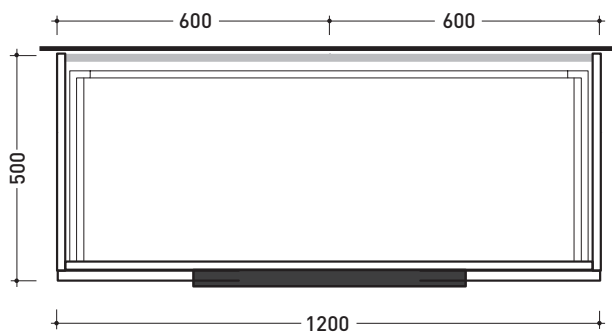

Technical accessories: **Chrome siphon** (SIFL/CR)
Telescopic chrome siphon (SIFL066)

Package dim. | Weight **38,7 kg** | Pz. Pallet n° -

CE

vista zenitale / zenital view

assonometria / axonometry

vista frontale / frontal view