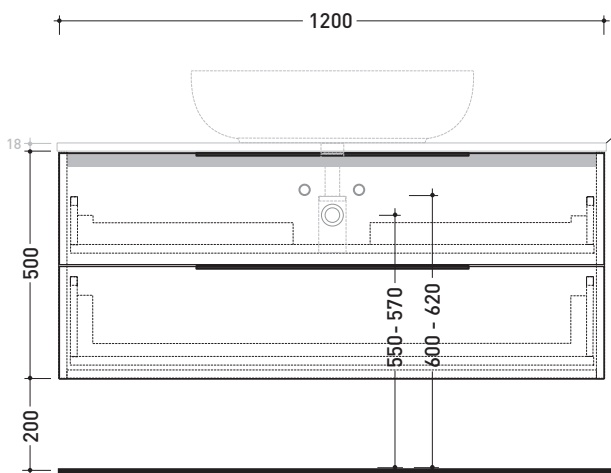

Technical accessories: **Chrome siphon** (SIFL/CR)
Telescopic chrome siphon (SIFL066)

Package dim. | Weight **41,7 kg** | Pz. Pallet n° -

CE

vista zenitale / zenital view

assonometria / axonometry

vista frontale / frontal view