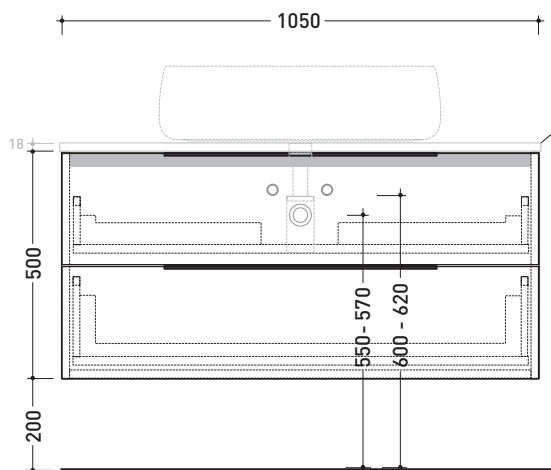

Technical accessories: **Chrome siphon** (SIFL/CR)
Telescopic chrome siphon (SIFL066)

Package dim. | Weight **38,7 kg** | Pz. Pallet n° -

CE

vista zenitale / zenital view

assonometria / axonometry

vista frontale / frontal view