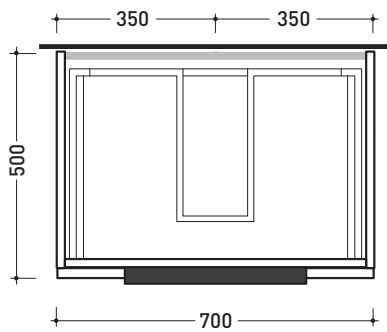

2017

BX809 L 70 x P 50 x H 50

Wall hung vanity unit H50 - 2 DRAWERS

TOP NOT INCLUDED

Complements: **countertop basins:**

Acqualight (5058) / **Boll** (BL42L - BL56L) / **Bonola** (BN46A - BN50A - BN60A) / **Como 51** (CM51A) / **Dip 62** (DP481 - DP482) / **Doppio Zero** (DZ46L) / **Fonte 50** (FN50L) / **Fonte Tonda** (FT52L) / **Monò** (MN64L - MN74L - MN100L) / **Miniwash 40** (MWL40) / **Miniwash 48** (MWL48) / **Miniwash 60** (MWL60 - MW60PR) / **Miniwash 75** (MWL75 - MW75PR) / **Nile** (NL40A - NL62A - NL62H20) / **Nuda** (5083 - 5080 - 5081 - 5082) / **NudaSlim** (ND60A - ND75A) / **Pass** (PS50L - PS62L - PS72L - PS62C - PS65AT) / **Roll** (RL44L - RL56L) / **Saltodacqua** (SD42L) / **Step** (SE412) / **Void 60** (VD60L) / **VoLo** (VL52L - VL66L)

Mirrors line: SIMPLE, MAKE-UP, APP

Technical accessories: **Chrome siphon** (SIFL/CR)
Telescopic chrome siphon (SIFL066)

Package dim. | Weight **23,8 kg** | Pz. Pallet n° -

CE

vista zenitale / zenital view