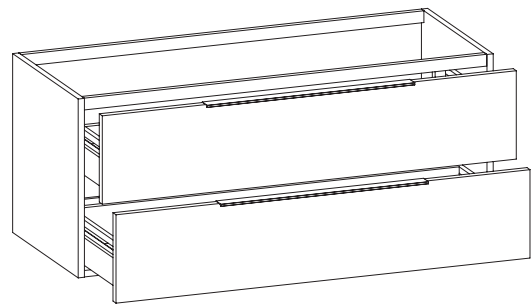

Technical accessories: **Chrome siphon** (SIFL/CR)
Telescopic chrome siphon (SIFL066)

Package dim. | Weight **41,7 kg** | Pz. Pallet n° -

CE

vista zenitale / zenital view

assonometria / axonometry

vista frontale / frontal view