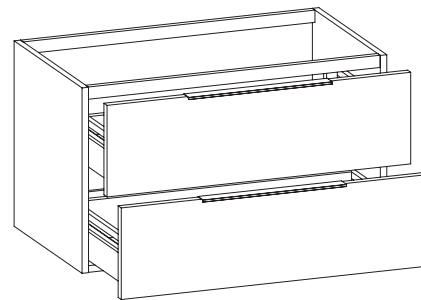

Technical accessories: **Chrome siphon** (SIFL/CR)
Telescopic chrome siphon (SIFL066)

Package dim. | Weight **34,6 kg** | Pz. Pallet n° -

CE

vista zenitale / zenital view

assonometria / axonometry

vista frontale / frontal view