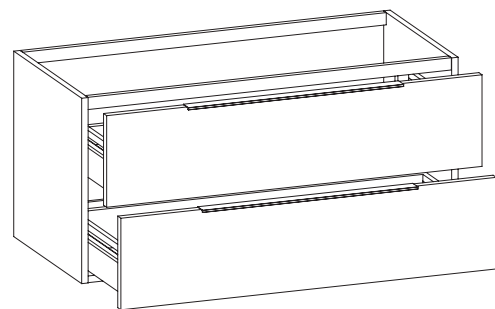

Technical accessories: **Chrome siphon** (SIFL/CR)
Telescopic chrome siphon (SIFL066)

Package dim. | Weight **38,7 kg** | Pz. Pallet n° -

CE

vista zenitale / zenital view

assonometria / axonometry

vista frontale / frontal view