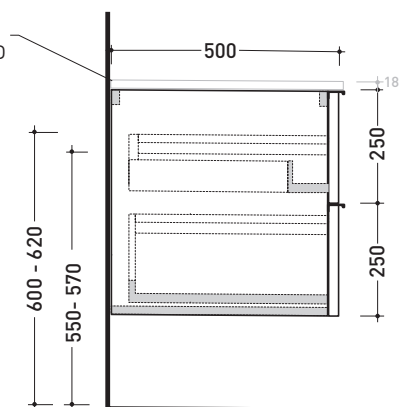

OJ Grigio

OJ Canapa

2017

BX815 L 85 x P 50 x H 50

Wall hung vanity unit H50 - 2 DRAWERS

TOP NOT INCLUDED

Complements: **countertop basins:**
Acqualight (5058) / **Boll** (BL42L - BL56L) / **Bonola** (BN46A - BN50A - BN60A) / **Como 51** (CM51A) / **Dip 62** (DP481 - DP482) / **Doppio Zero** (DZ46L) / **Fonte 50** (FN50L) / **Fonte Tonda** (FT52L) / **Monò** (MN64L - MN74L - MN100L) / **Miniwash 40** (MWL40) / **Miniwash 48** (MWL48) / **Miniwash 60** (MWL60 - MW60PR) / **Miniwash 75** (MWL75 - MW75PR) / **Nile** (NL40A - NL62A - NL62H20) / **Nuda** (5083 - 5080 - 5081 - 5082) / **NudaSlim** (ND60A - ND75A) / **Pass** (PS50L - PS62L - PS72L - PS62C - PS65AT) / **Roll** (RL44L - RL56L) / **Saltodacqua** (SD42L) / **Step** (SE412) / **Void 60** (VD60L) / **Volo** (VL52L - VL66L)
Mirrors line: SIMPLE, MAKE-UP, APP

Technical accessories: **Chrome siphon** (SIFL/CR)
Telescopic chrome siphon (SIFL066)

Package dim. | Weight **34,6 kg** | Pz. Pallet n° -

CE

vista zenitale / zenital view

assonometria / axonometry

vista frontale / frontal view

TOP ESCLUSO
TOP NOT INCLUDED

sezione longitudinale / section

sizes in mm

WOOD: finish

OK Arly

OJ Bianco

OJ Grigio

OJ Canapa