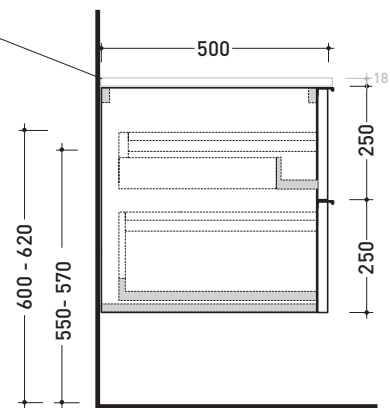

2017

BX809 L 70 x P 50 x H 50

Wall hung vanity unit H50 - 2 DRAWERS

TOP NOT INCLUDED

Complements: **countertop basins:**

Acqualight (5058) / **Boll** (BL42L - BL56L) / **Bonola** (BN46A - BN50A - BN60A) / **Como 51** (CM51A) / **Dip 62** (DP481 - DP482) / **Doppio Zero** (DZ46L) / **Fonte 50** (FN50L) / **Fonte Tonda** (FT52L) / **Monò** (MN64L - MN74L - MN100L) / **Miniwash 40** (MWL40) / **Miniwash 48** (MWL48) / **Miniwash 60** (MWL60 - MW60PR) / **Miniwash 75** (MWL75 - MW75PR) / **Nile** (NL40A - NL62A - NL62H20) / **Nuda** (5083 - 5080 - 5081 - 5082) / **NudaSlim** (ND60A - ND75A) / **Pass** (PS50L - PS62L - PS72L - PS62C - PS65AT) / **Roll** (RL44L - RL56L) / **Saltodacqua** (SD42L) / **Step** (SE412) / **Void 60** (VD60L) / **VoLo** (VL52L - VL66L)

Mirrors line: SIMPLE, MAKE-UP, APP

Technical accessories: **Chrome siphon** (SIFL/CR)
Telescopic chrome siphon (SIFL066)

Package dim. | Weight **23,8 kg** | Pz. Pallet n° -

CE

vista zenitale / zenital view

assonometria / axonometry

vista frontale / frontal view

TOP ESCLUSO
TOP NOT INCLUDED

sezione longitudinale / section

sizes in mm

WOOD: finish

OK Arly

OJ Bianco