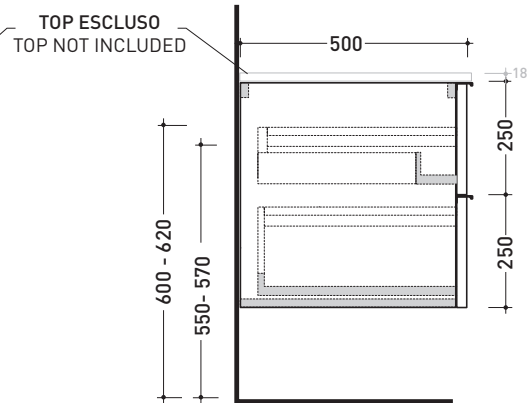

Technical accessories: **Chrome siphon** (SIFL/CR)
Telescopic chrome siphon (SIFL066)

Package dim. | Weight **41,7 kg** | Pz. Pallet n° -

CE

vista zenitale / zenital view

assonometria / axonometry

vista frontale / frontal view