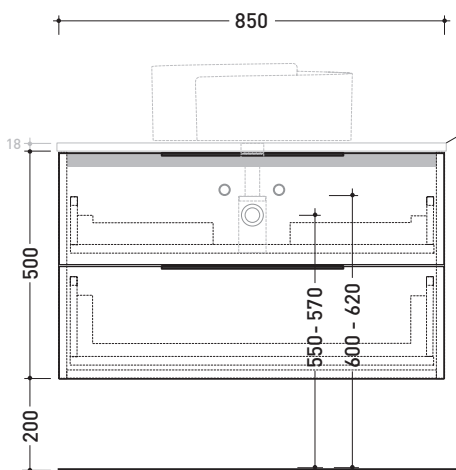

Technical accessories: **Chrome siphon** (SIFL/CR)
Telescopic chrome siphon (SIFL066)

Package dim. | Weight **34,6 kg** | Pz. Pallet n° -

CE

vista zenitale / zenital view

assonometria / axonometry

vista frontale / frontal view