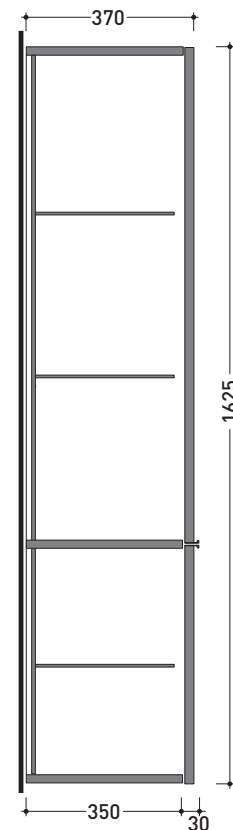

2017

BX304R L 35 x P 37 x H 162,5

Wall hung cabinet - 2 DOORS (right hinges)

BX304L L 35 x P 37 x H 162,5

Wall hung cabinet - 2 DOORS (left hinges)

Package dim.

Weight **37,1 kg**

Pz. Pallet n° -

CE

vista frontale / frontal view

BX304L

BX304R

vista zenitale / zenital view

sezione longitudinale / section

sizes in mm

WOOD: finish