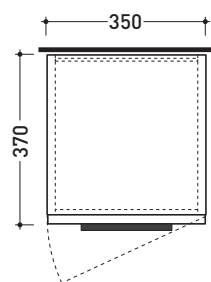

2017

BX304R L 35 x P 37 x H 162,5

Wall hung cabinet - 2 DOORS (right hinges)

BX304L L 35 x P 37 x H 162,5

Wall hung cabinet - 2 DOORS (left hinges)

Package dim.

Weight **37,1 kg**

Pz. Pallet n° -

CE

vista frontale / frontal view

BX304L

BX304R

vista zenitale / zenital view

sezione longitudinale / section

sizes in mm

WOOD: finish