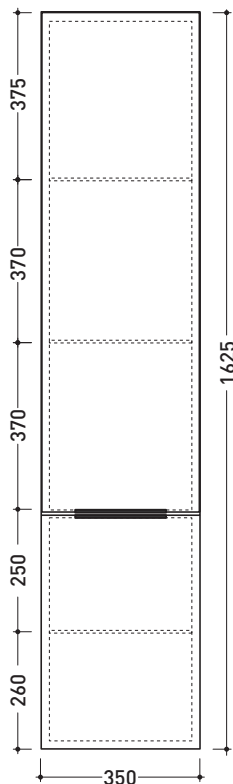

2017

BX304R L 35 x P 37 x H 162,5

Wall hung cabinet - 2 DOORS (right hinges)

BX304L L 35 x P 37 x H 162,5

Wall hung cabinet - 2 DOORS (left hinges)

Package dim.

Weight **37,1 kg**

Pz. Pallet n° -

CE

vista frontale / frontal view

BX304L

BX304R

vista zenitale / zenital view

sezione longitudinale / section

sizes in mm

WOOD: finish