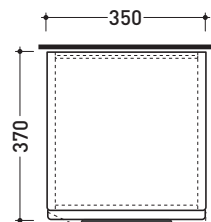

2017

BX304R L 35 x P 37 x H 162,5

Wall hung cabinet - 2 DOORS (right hinges)

BX304L L 35 x P 37 x H 162,5

Wall hung cabinet - 2 DOORS (left hinges)

Package dim.

Weight **37,1 kg**

Pz. Pallet n° -

CE

vista frontale / frontal view

BX304L

BX304R

vista zenitale / zenital view

sezione longitudinale / section

sizes in mm

WOOD: finish