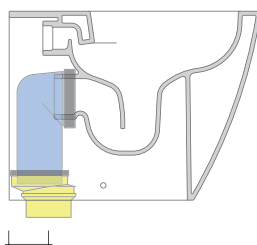

Dim. Imballo 56,5 x 37 x 43,5 cm | Peso 31,5 kg | Pz. Pallet n° 15

CE UNI EN 997

Dop-No997

pag. 1/2

FLAMINIA sconsiglia l'abbinamento di questo Wc con passo rapido/flussometro e cassette alte tradizionali.

vista zenitale / zenital view

vista laterale / lateral view

vista retro / back view

SCARICO A PARETE
PREDISPOSTO PER WC SOSPESO
WALL DISCHARGE ARRANGEMENT
FOR WALL-HUNG WC

sezione longitudinale / section

SCARICO A PAVIMENTO
PREDISPOSTO DA 5 A 33 CM
ARRANGEMENT DISCHARGE
TO FLOOR FROM 5 TO 33 CM

da/from 50 a/to 330 mm

sezione longitudinale / section

connessioni di scarico da acquistare separatamente
drainage connector to be purchased separately

dimensioni in mm

Le misure dimensionali riportate hanno una tolleranza del 2%

da/from 50 a/to 80 mm

LK8010 (SET: LKR90+LKR20)

da/from 80 a/to 100 mm

LK1012 (SET: LKR90+LKR40)

da/from 100 a/to 120 mm

LK1214 (SET: LKRS+LKR40)

da/from 120 a/to 140 mm

LK1416 (SET: LKRS+LKR20)