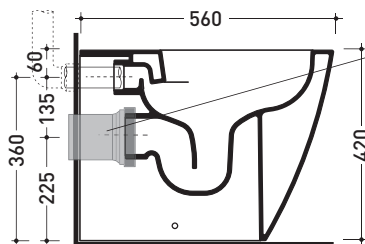

Dim. Imballo 56,5 x 37 x 43,5 cm | Peso 31,5 kg | Pz. Pallet n° 15

CE UNI EN 997

Dop-No997

pag. 1/2

FLAMINIA sconsiglia l'abbinamento di questo Wc con passo rapido/flussometro e cassette alte tradizionali.

vista zenitale / zenital view

vista laterale / lateral view

vista retro / back view

SCARICO A PARETE
PREDISPOSTO PER WC SOSPESO
WALL DISCHARGE ARRANGEMENT
FOR WALL-HUNG WC

sezione longitudinale / section

SCARICO A PAVIMENTO
PREDISPOSTO DA 5 A 33 CM
ARRANGEMENT DISCHARGE
TO FLOOR FROM 5 TO 33 CM

da/from 50 a/to 330 mm

sezione longitudinale / section

connessioni di scarico da acquistare separatamente
drainage connector to be purchased separately

dimensioni in mm

Le misure dimensionali riportate hanno una tolleranza del 2%

da/from 220 a/to 330* mm

ATTENZIONE: LE CONNESSIONI DI SCARICO NON SONO INCLUSE