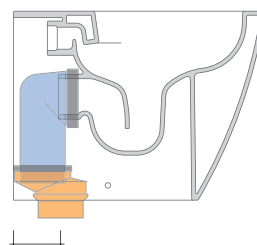

Dim. Imballo 56,5 x 37 x 43,5 cm | Peso 31,5 kg | Pz. Pallet n° 15

CE UNI EN 997

Dop-No997

pag. 1/2

FLAMINIA sconsiglia l'abbinamento di questo Wc con passo rapido/flussometro e cassette alte tradizionali.

vista zenitale / zenital view

vista laterale / lateral view

vista retro / back view

SCARICO A PARETE
PREDISPOSTO PER WC SOSPESO
WALL DISCHARGE ARRANGEMENT
FOR WALL-HUNG WC

sezione longitudinale / section

SCARICO A PAVIMENTO
PREDISPOSTO DA 5 A 33 CM
ARRANGEMENT DISCHARGE
TO FLOOR FROM 5 TO 33 CM

da/from 50 a/to 330 mm

sezione longitudinale / section

connessioni di scarico da acquistare separatamente
drainage connector to be purchased separately

dimensioni in mm

Le misure dimensionali riportate hanno una tolleranza del 2%

da/from 50 a/to 80 mm

LK8010 (SET: LKR90+LKR20)

da/from 80 a/to 100 mm

LK1012 (SET: LKR90+LKR40)

da/from 100 a/to 120 mm

LK1214 (SET: LKRS+LKR40)

da/from 120 a/to 140 mm

LK1416 (SET: LKRS+LKR20)