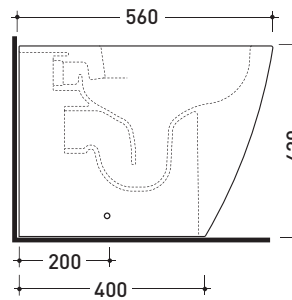

Accessori tecnici:

- *Kit per scarico parete H 230 mm (LKR00)
- *Kit per scarico pavimento da 50 a 80 mm (LKR90)
- *Kit per scarico pavimento da 80 a 100 mm (LK8010)
- *Kit per scarico pavimento da 100 a 120 mm (LK1012)
- *Kit per scarico pavimento da 120 a 140 mm (LK1214)
- *Kit per scarico pavimento da 140 a 160 mm (LK1416)
- *Kit per scarico pavimento da 160 a 180 mm (LKRS)
- *Kit per scarico pavimento da 180 a 200 mm (LK1820)
- *Kit per scarico pavimento da 200 a 220 mm (LK2022)
- *Kit per scarico pavimento da 220 a 330 mm (LK2233)

Dim. Imballo 56,5 x 37 x 43,5 cm | Peso 31,5 kg | Pz. Pallet n° 15

CE UNI EN 997

Dop-No997

pag. 1/2

FLAMINIA sconsiglia l'abbinamento di questo Wc con passo rapido/flussometro e cassette alte tradizionali.

vista zenitale / zenital view

vista laterale / lateral view

vista retro / back view

SCARICO A PARETE
PREDISPOSTO PER WC SOSPESO
WALL DISCHARGE ARRANGEMENT
FOR WALL-HUNG WC

sezione longitudinale / section

SCARICO A PAVIMENTO
PREDISPOSTO DA 5 A 33 CM
ARRANGEMENT DISCHARGE
TO FLOOR FROM 5 TO 33 CM

da/from 50 a/to 330 mm

sezione longitudinale / section

connessioni di scarico da acquistare separatamente
drainage connector to be purchased separately

dimensioni in mm

Le misure dimensionali riportate hanno una tolleranza del 2%