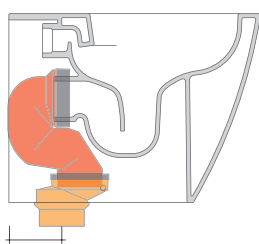

da/from 50 a/to 330 mm

sezione longitudinale / section

connessioni di scarico da acquistare separatamente
drainage connector to be purchased separately

dimensioni in mm

Le misure dimensionali riportate hanno una tolleranza del 2%

da/from 50 a/to 80 mm

LK8010 (SET: LKR90+LKR20)

da/from 80 a/to 100 mm

LK1012 (SET: LKR90+LKR40)

da/from 100 a/to 120 mm

LK1214 (SET: LKRS+LKR40)

da/from 120 a/to 140 mm

LK1416 (SET: LKRS+LKR20)

da/from 140 a/to 160 mm

LK1618 (SET: LKRS)

da/from 160 a/to 180 mm

LK1820 (SET: LKRS+LKR20)

da/from 180 a/to 200 mm

LK2022 (SET: LKRS+LKR40)

da/from 200 a/to 220 mm

LK2233 (SET: LKR90+LKR33)

da/from 220 a/to 330* mm

ATTENZIONE: LE CONNESSIONI DI SCARICO NON SONO INCLUSE