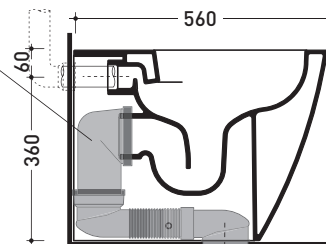

Dim. Imballo 56,5 x 37 x 43,5 cm | Peso 31,5 kg | Pz. Pallet n° 15

CE UNI EN 997

Dop-No997

pag. 1/2

FLAMINIA sconsiglia l'abbinamento di questo Wc con passo rapido/flussometro e cassette alte tradizionali.

vista zenitale / zenital view

vista laterale / lateral view

vista retro / back view

SCARICO A PARETE
PREDISPOSTO PER WC SOSPESO
WALL DISCHARGE ARRANGEMENT
FOR WALL-HUNG WC

sezione longitudinale / section

SCARICO A PAVIMENTO
PREDISPOSTO DA 5 A 33 CM
ARRANGEMENT DISCHARGE
TO FLOOR FROM 5 TO 33 CM

da/from 50 a/to 330 mm

sezione longitudinale / section

connessioni di scarico da acquistare separatamente
drainage connector to be purchased separately

dimensioni in mm

Le misure dimensionali riportate hanno una tolleranza del 2%

da/from 220 a/to 330* mm

ATTENZIONE: LE CONNESSIONI DI SCARICO NON SONO INCLUSE