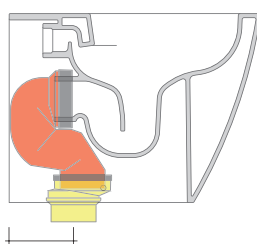

da/from 50 a/to 330 mm

sezione longitudinale / section

connessioni di scarico da acquistare separatamente
drainage connector to be purchased separately

dimensioni in mm

Le misure dimensionali riportate hanno una tolleranza del 2%

da/from 50 a/to 80 mm

LK8010 (SET: LKR90+LKR20)

da/from 80 a/to 100 mm

LK1012 (SET: LKR90+LKR40)

da/from 100 a/to 120 mm

LK1214 (SET: LKRS+LKR40)

da/from 120 a/to 140 mm

LK1416 (SET: LKRS+LKR20)

da/from 140 a/to 160 mm

LK1618 (SET: LKRS)

da/from 160 a/to 180 mm

LK1820 (SET: LKRS+LKR20)

da/from 180 a/to 200 mm

LK2022 (SET: LKRS+LKR40)

da/from 200 a/to 220 mm

LK2233 (SET: LKR90+LKR33)