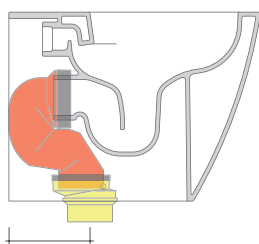

da/from 50 a/to 330 mm

sezione longitudinale / section

connessioni di scarico da acquistare separatamente
drainage connector to be purchased separately

dimensioni in mm

Le misure dimensionali riportate hanno una tolleranza del 2%

da/from 50 a/to 80 mm

LK8010 (SET: LKR90+LKR20)

da/from 80 a/to 100 mm

LK1012 (SET: LKR90+LKR40)

da/from 100 a/to 120 mm

LK1214 (SET: LKRS+LKR40)

da/from 120 a/to 140 mm

LK1416 (SET: LKRS+LKR20)

da/from 140 a/to 160 mm

LK1618 (SET: LKRS)

da/from 160 a/to 180 mm

LK1820 (SET: LKRS+LKR20)

da/from 180 a/to 200 mm

LK2022 (SET: LKRS+LKR40)

da/from 200 a/to 220 mm

LK2233 (SET: LKR90+LKR33)