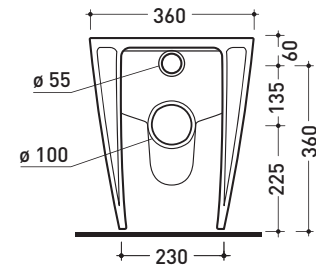

Dim. Imballo 56,5 x 37 x 43,5 cm | Peso 31,5 kg | Pz. Pallet n° 15

CE UNI EN 997

Dop-No997

pag. 1/2

FLAMINIA sconsiglia l'abbinamento di questo Wc con passo rapido/flussometro e cassette alte tradizionali.

vista zenitale / zenital view

vista laterale / lateral view

vista retro / back view

SCARICO A PARETE
PREDISPOSTO PER WC SOSPESO
WALL DISCHARGE ARRANGEMENT
FOR WALL-HUNG WC

sezione longitudinale / section

SCARICO A PAVIMENTO
PREDISPOSTO DA 5 A 33 CM
ARRANGEMENT DISCHARGE
TO FLOOR FROM 5 TO 33 CM

da/from 50 a/to 330 mm

sezione longitudinale / section

connessioni di scarico da acquistare separatamente
drainage connector to be purchased separately

dimensioni in mm

Le misure dimensionali riportate hanno una tolleranza del 2%