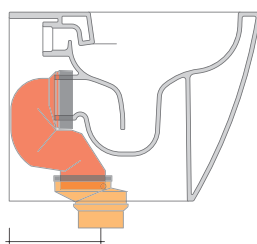

da/from 50 a/to 330 mm

sezione longitudinale / section

connessioni di scarico da acquistare separatamente
drainage connector to be purchased separately

dimensioni in mm

Le misure dimensionali riportate hanno una tolleranza del 2%

da/from 50 a/to 80 mm

LK8010 (SET: LKR90+LKR20)

da/from 80 a/to 100 mm

LK1012 (SET: LKR90+LKR40)

da/from 100 a/to 120 mm

LK1214 (SET: LKRS+LKR40)

da/from 120 a/to 140 mm

LK1416 (SET: LKRS+LKR20)

da/from 140 a/to 160 mm

LK1618 (SET: LKRS)

da/from 160 a/to 180 mm

LK1820 (SET: LKRS+LKR20)

da/from 180 a/to 200 mm

LK2022 (SET: LKRS+LKR40)

da/from 200 a/to 220 mm

LK2233 (SET: LKR90+LKR33)

da/from 220 a/to 330* mm

ATTENZIONE: LE CONNESSIONI DI SCARICO NON SONO INCLUSE