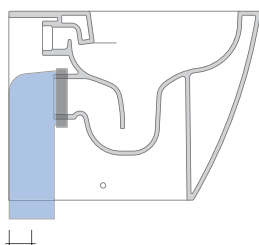

Dim. Imballo 56,5 x 37 x 43,5 cm | Peso 31,5 kg | Pz. Pallet n° 15

CE UNI EN 997

Dop-No997

pag. 1/2

FLAMINIA sconsiglia l'abbinamento di questo Wc con passo rapido/flussometro e cassette alte tradizionali.

vista zenitale / zenital view

vista laterale / lateral view

vista retro / back view

SCARICO A PARETE
PREDISPOSTO PER WC SOSPESO
WALL DISCHARGE ARRANGEMENT
FOR WALL-HUNG WC

sezione longitudinale / section

SCARICO A PAVIMENTO
PREDISPOSTO DA 5 A 33 CM
ARRANGEMENT DISCHARGE
TO FLOOR FROM 5 TO 33 CM

da/from 50 a/to 330 mm

sezione longitudinale / section

connessioni di scarico da acquistare separatamente
drainage connector to be purchased separately

dimensioni in mm

Le misure dimensionali riportate hanno una tolleranza del 2%

da/from 50 a/to 80 mm

LK8010 (SET: LKR90+LKR20)

da/from 80 a/to 100 mm

LK1012 (SET: LKR90+LKR40)

da/from 100 a/to 120 mm

LK1214 (SET: LKRS+LKR40)

da/from 120 a/to 140 mm

LK1416 (SET: LKRS+LKR20)