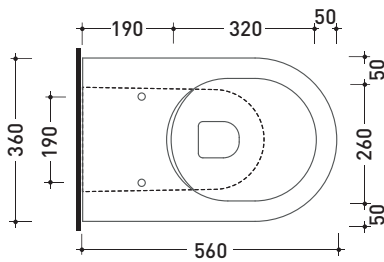

Dim. Imballo 56,5 x 37 x 43,5 cm | Peso 31,5 kg | Pz. Pallet n° 15

CE UNI EN 997

Dop-No997

pag. 1/2

FLAMINIA sconsiglia l'abbinamento di questo Wc con passo rapido/flussometro e cassette alte tradizionali.

vista zenitale / zenital view

vista laterale / lateral view

vista retro / back view

SCARICO A PARETE
PREDISPOSTO PER WC SOSPESO
WALL DISCHARGE ARRANGEMENT
FOR WALL-HUNG WC

sezione longitudinale / section

SCARICO A PAVIMENTO
PREDISPOSTO DA 5 A 33 CM
ARRANGEMENT DISCHARGE
TO FLOOR FROM 5 TO 33 CM

da/from 50 a/to 330 mm

sezione longitudinale / section

connessioni di scarico da acquistare separatamente
drainage connector to be purchased separately

dimensioni in mm

Le misure dimensionali riportate hanno una tolleranza del 2%