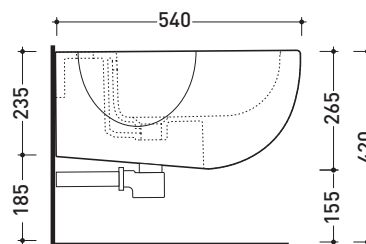

Dim. Imballo **57 x 39 x 35 cm** | Peso **18 kg** | Pz. Pallet n° **15**

CE UNI EN 14528 - CL20 Dop-No14528

FINO AD ESAURIMENTO SCORTE

vista zenitale / zenital view

vista laterale / lateral view

sezione longitudinale / section

vista retro / back view

dimensioni in mm

Le misure dimensionali riportate hanno una tolleranza del 2%

CERAMICA: finiture lucide

bianco

<http://www.ceramicaflaminia.it/it/products/339-pinch>

©ceramicaflaminiaspa - è vietata la copia, la pubblicazione e la riproduzione anche parziale se non autorizzata