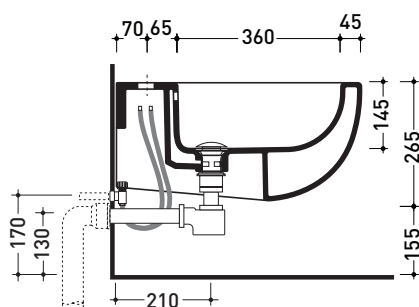

Dim. Imballo **57 x 39 x 35 cm** | Peso **18 kg** | Pz. Pallet n° **15**

CE UNI EN 14528 - CL20 Dop-No14528

FINO AD ESAURIMENTO SCORTE

vista zenitale / zenital view

vista laterale / lateral view

sezione longitudinale / section

vista retro / back view

dimensioni in mm

Le misure dimensionali riportate hanno una tolleranza del 2%

CERAMICA: finiture lucide

bianco

<http://www.ceramicaflaminia.it/it/products/339-pinch>

©ceramicaflaminiaspa - è vietata la copia, la pubblicazione e la riproduzione anche parziale se non autorizzata