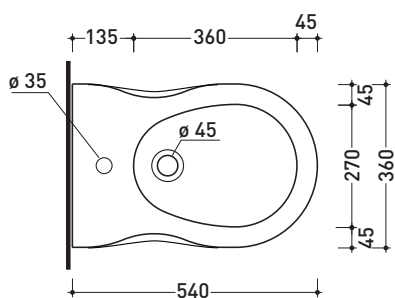

## PH218

**Bidet sospeso monoforo** (completo di kit fissaggio art. 9008)

• CON TROPPOPIENO • SENZA FORO RUBINETTO SU RICHIESTA

Complementi: **Rubinetti bidet linea ONE - NOKÉ - SI - FOLD - X1**  
**Accessori linea TWO - HOOP - NOKÉ - FOLD**

Dim. Imballo **57 x 39 x 35 cm** | Peso **18 kg** | Pz. Pallet n° **15**

CE UNI EN 14528 - CL20 Dop-No14528

FINO AD ESAURIMENTO SCORTE

vista zenitale / zenital view

vista laterale / lateral view

sezione longitudinale / section

vista retro / back view

dimensioni in mm

Le misure dimensionali riportate hanno una tolleranza del 2%

CERAMICA: finiture lucide

bianco

<http://www.ceramicaflaminia.it/it/products/339-pinch>

©ceramicaflaminiaspa - è vietata la copia, la pubblicazione e la riproduzione anche parziale se non autorizzata