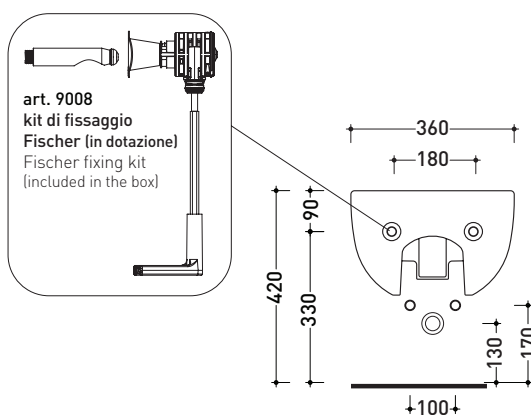

## PH218

**Bidet sospeso monoforo** (completo di kit fissaggio art. 9008)

• CON TROPPOPIENO • SENZA FORO RUBINETTO SU RICHIESTA

Complementi: **Rubinetti bidet linea ONE - NOKÉ - SI - FOLD - X1**  
**Accessori linea TWO - HOOP - NOKÉ - FOLD**

Accessori tecnici: **Staffa di fissaggio universale per vasi e bidet sospesi (41/P)**  
**Sifone ribassato cromo (SIFB/CR)**  
**Piletta Stop & Go (PLSG)**  
**Piletta Stop & Go in ceramica (PLCE)**  
**Set 2 pezzi rubinetto filtro cromo (RF026)**

Dim. Imballo **57 x 39 x 35 cm** | Peso **18 kg** | Pz. Pallet n° **15**

CE UNI EN 14528 - CL20 Dop-No14528

FINO AD ESAURIMENTO SCORTE

vista zenitale / zenital view

vista laterale / lateral view

sezione longitudinale / section

vista retro / back view

dimensioni in mm

Le misure dimensionali riportate hanno una tolleranza del 2%

CERAMICA: finiture lucide

bianco

<http://www.ceramicaflaminia.it/it/products/339-pinch>

©ceramicaflaminiaspa - è vietata la copia, la pubblicazione e la riproduzione anche parziale se non autorizzata