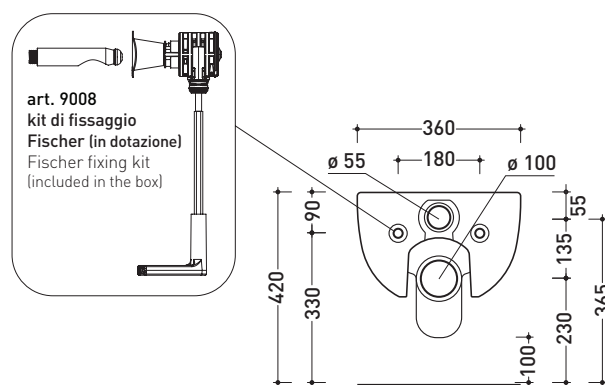

Technical accessories: **Universal fixing bracket for wall hung wc/bidet (41/P)**

Package dim. **57 x 39 x 35 cm** | Weight **21 kg** | Pz. Pallet n° **15**

CE UNI EN 997

Dop-No997

vista zenitale / zenital view

vista laterale / lateral view

sezione longitudinale / section

vista retro / back view

sizes in mm

Please consider a 2% tolerance on indicated measurements

CERAMIC: glossy finish

white

FLAMINIA does not recommend combining this toilet model with rapid-flow/flushometer systems or traditional high tanks

Dim. Imballo 57 x 39 x 35 cm | Peso 18 kg | Pz. Pallet n° 15

CE UNI EN 14528 - CL20 Dop-No14528

vista zenitale / zenital view

vista laterale / lateral view

sezione longitudinale / section

vista retro / back view

april 2020

design **NENDO**

2016

PHCW03

Coprivaso avvolgente in termoindurente a discesa rallentata

Complementi: Vaso sospeso Pinch (PH118G)

Dim. Imballo 47 x 39 x 7 cm | Peso 3 kg | Pz. Pallet n° -

CE