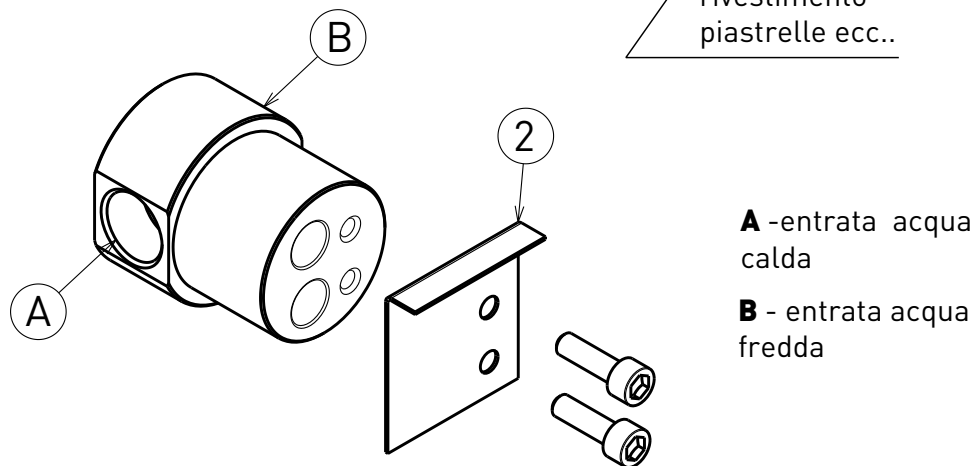

design **PATRICK NORGUET**

2007

NK3230

Wall-mounted single lever basin mixer (drain included)

Complements: **Line accessories NOKÉ**

Package dim. **39 x 17 x 8 cm**

Weight **3,1 kg**

Pz. Pallet n° -

vista zenitale / zenital view

vista frontale / frontal view

vista laterale / lateral view

sizes in mm

BRASS: finish

glossy chrome

mat black

MURATURA INCASSO

Attenzione!!

Per una corretta installazione, l'aletta (2) deve stare a filo muro finito come rappresentato in figura occorre quindi prevedere la sporgenza dell'aletta tenendo conto dei successivi rivestimenti.