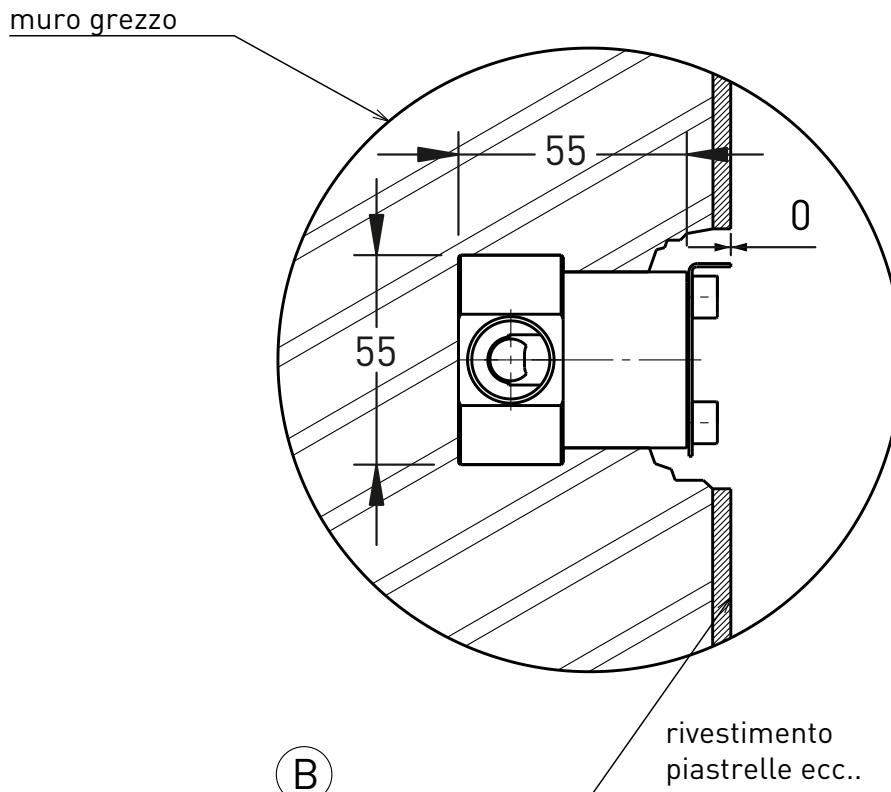

design **PATRICK NORGUET**

2007

NK3230

Wall-mounted single lever basin mixer (drain included)

Complements: **Line accessories NOKÉ**

Package dim. **39 x 17 x 8 cm**

Weight **3,1 kg**

Pz. Pallet n° -

vista zenitale / zenital view

vista frontale / frontal view

vista laterale / lateral view

sizes in mm

BRASS: finish

glossy chrome

mat black

MURATURA INCASSO

Attenzione!!

Per una corretta installazione, l'aletta (2) deve stare a filo muro finito come rappresentato in figura occorre quindi prevedere la sporgenza dell'aletta tenendo conto dei successivi rivestimenti.