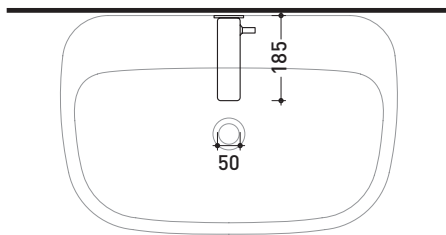

design **PATRICK NORGUET**

2007

NK3230

Wall-mounted single lever basin mixer (drain included)

Complements: **Line accessories NOKÉ**

Package dim. **39 x 17 x 8 cm**

Weight **3,1 kg**

Pz. Pallet n° -

vista zenitale / zenital view

vista frontale / frontal view

vista laterale / lateral view

sizes in mm

BRASS: finish

glossy chrome

mat black

MURATURA INCASSO

Attenzione!!

Per una corretta installazione, l'aletta (2) deve stare a filo muro finito come rappresentato in figura occorre quindi prevedere la sporgenza dell'aletta tenendo conto dei successivi rivestimenti.