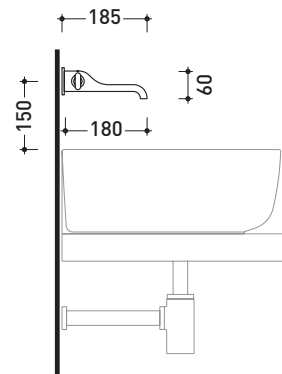

design **PATRICK NORGUET**

2007

NK3230

Wall-mounted single lever basin mixer (drain included)

Complements: **Line accessories NOKÉ**

Package dim. **39 x 17 x 8 cm**

Weight **3,1 kg**

Pz. Pallet n° -

vista zenitale / zenital view

vista frontale / frontal view

vista laterale / lateral view

sizes in mm

BRASS: finish

glossy chrome

mat black

MURATURA INCASSO

Attenzione!!

Per una corretta installazione, l'aletta (2) deve stare a filo muro finito come rappresentato in figura occorre quindi prevedere la sporgenza dell'aletta tenendo conto dei successivi rivestimenti.