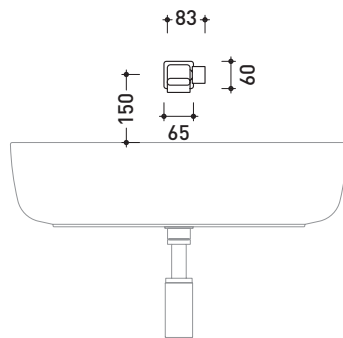

design **PATRICK NORGUET**

2007

NK3230

Wall-mounted single lever basin mixer (drain included)

Complements: **Line accessories NOKÉ**

Package dim. **39 x 17 x 8 cm**

Weight **3,1 kg**

Pz. Pallet n° -

vista zenitale / zenital view

vista frontale / frontal view

vista laterale / lateral view

sizes in mm

BRASS: finish

glossy chrome

mat black

MURATURA INCASSO

Attenzione!!

Per una corretta installazione, l'aletta (2) deve stare a filo muro finito come rappresentato in figura occorre quindi prevedere la sporgenza dell'aletta tenendo conto dei successivi rivestimenti.