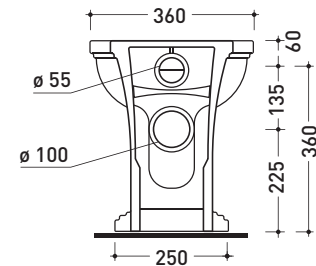

Package dim. | Weight **26 kg** | Pz. Pallet n° **21**

CE UNI EN 997 Dop-No997

pag. 1/2

vista zenitale / zenital view

vista laterale / lateral view

vista retro / back view

SCARICO A PARETE
PREDISPOSTO PER WC SOSPESO
WALL DISCHARGE ARRANGEMENT
FOR WALL-HUNG WC

sezione longitudinale / section

SCARICO A PAVIMENTO
PREDISPOSTO DA 5 A 33 CM
ARRANGEMENT DISCHARGE
TO FLOOR FROM 5 TO 33 CM

da/from 50 a/to 330 mm

sezione longitudinale / section

sizes in mm

Please consider a 2% tolerance on indicated measurements