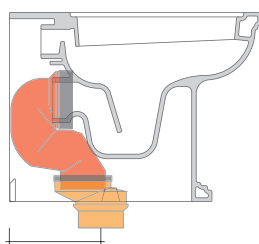

LKR90 (SET: LKR90)

da/from 50 a/to 80 mm

LK8010 (SET: LKR90+LKR20)

da/from 80 a/to 100 mm

LK1012 (SET: LKR90+LKR40)

da/from 100 a/to 120 mm

LK1214 (SET: LKRS+LKR40)

da/from 120 a/to 140 mm

LK1416 (SET: LKRS+LKR20)

da/from 140 a/to 160 mm

LK1618 (SET: LKRS)

da/from 160 a/to 180 mm

LK1820 (SET: LKRS+LKR20)

da/from 180 a/to 200 mm

LK2022 (SET: LKRS+LKR40)

da/from 200 a/to 220 mm

LK2233 (SET: LKR90+LKR33)

da/from 220 a/to 330* mm

WARNING: THE DRAINAGE CONNECTORS ARE NOT INCLUDED