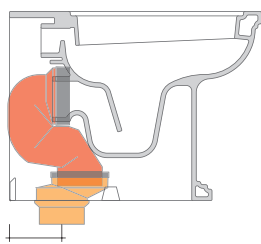

LKR90 (SET: LKR90)

da/from 50 a/to 80 mm

LK8010 (SET: LKR90+LKR20)

da/from 80 a/to 100 mm

LK1012 (SET: LKR90+LKR40)

da/from 100 a/to 120 mm

LK1214 (SET: LKRS+LKR40)

da/from 120 a/to 140 mm

LK1416 (SET: LKRS+LKR20)

da/from 140 a/to 160 mm

LK1618 (SET: LKRS)

da/from 160 a/to 180 mm

LK1820 (SET: LKRS+LKR20)

da/from 180 a/to 200 mm

LK2022 (SET: LKRS+LKR40)

da/from 200 a/to 220 mm

LK2233 (SET: LKR90+LKR33)

da/from 220 a/to 330* mm

WARNING: THE DRAINAGE CONNECTORS ARE NOT INCLUDED