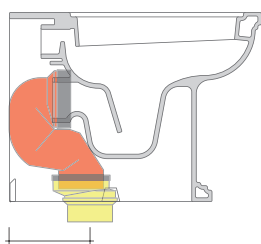

LKR90 (SET: LKR90)

da/from 50 a/to 80 mm

LK8010 (SET: LKR90+LKR20)

da/from 80 a/to 100 mm

LK1012 (SET: LKR90+LKR40)

da/from 100 a/to 120 mm

LK1214 (SET: LKRS+LKR40)

da/from 120 a/to 140 mm

LK1416 (SET: LKRS+LKR20)

da/from 140 a/to 160 mm

LK1618 (SET: LKRS)

da/from 160 a/to 180 mm

LK1820 (SET: LKRS+LKR20)

da/from 180 a/to 200 mm

LK2022 (SET: LKRS+LKR40)

da/from 200 a/to 220 mm

LK2233 (SET: LKR90+LKR33)

da/from 220 a/to 330* mm

WARNING: THE DRAINAGE CONNECTORS ARE NOT INCLUDED