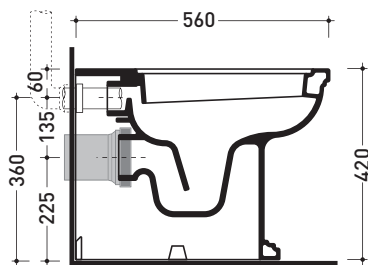

Package dim. | Weight **26 kg** | Pz. Pallet n° **21**

CE UNI EN 997 Dop-No997

pag. 1/2

vista zenitale / zenital view

vista laterale / lateral view

vista retro / back view

SCARICO A PARETE
PREDISPOSTO PER WC SOSPESO
WALL DISCHARGE ARRANGEMENT
FOR WALL-HUNG WC

sezione longitudinale / section

SCARICO A PAVIMENTO
PREDISPOSTO DA 5 A 33 CM
ARRANGEMENT DISCHARGE
TO FLOOR FROM 5 TO 33 CM

da/from 50 a/to 330 mm

sezione longitudinale / section

sizes in mm

Please consider a 2% tolerance on indicated measurements