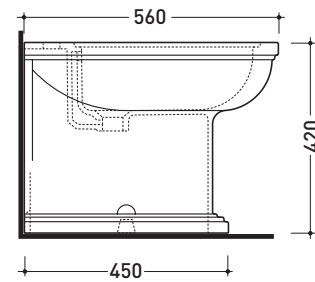

design **FLAMINIA DESIGN TEAM**

2015

EF217

Bidet back to wall monoforo

• CON TROPPOPIENO • PREDISPOSTO TRE FORI RUBINETTO

Complementi: **Rubinetti bidet linea EVERGREEN**
Accessori linea EVERGREEN

Accessori tecnici: **Sifone ribassato cromo (SIFB/CR) - Sifone oro (SIFDR)**
Piletta Stop & Go (PLSG)
Piletta Stop & Go in ceramica (PLCE)
Kit di fissaggio a pavimento (9001)

Dim. Imballo | Peso **23 kg** | Pz. Pallet n° **21**

CE UNI EN 14528 - CL20 **Dop-No14528**

vista zenitale / zenital view

vista laterale / lateral view

sezione longitudinale / section

vista retro / back view

dimensioni in mm

Le misure dimensionali riportate hanno una tolleranza del 2%

CERAMICA: finiture lucide

finiture opache

bianco

nero

latte