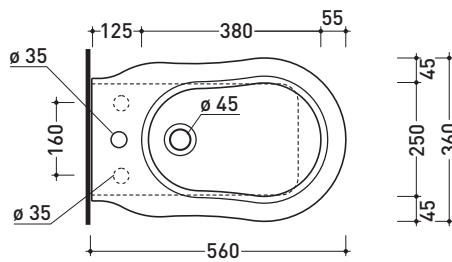

design **FLAMINIA DESIGN TEAM**

2015

EF217

Bidet back to wall monoforo

• CON TROPPOPIENO • PREDISPOSTO TRE FORI RUBINETTO

Complementi: **Rubinetti bidet linea EVERGREEN**
Accessori linea EVERGREEN

Accessori tecnici: **Sifone ribassato cromo (SIFB/CR) - Sifone oro (SIFDR)**
Piletta Stop & Go (PLSG)
Piletta Stop & Go in ceramica (PLCE)
Kit di fissaggio a pavimento (9001)

Dim. Imballo | Peso **23 kg** | Pz. Pallet n° **21**

CE UNI EN 14528 - CL20 **Dop-No14528**

vista zenitale / zenital view

vista laterale / lateral view

sezione longitudinale / section

vista retro / back view

dimensioni in mm

Le misure dimensionali riportate hanno una tolleranza del 2%

CERAMICA: finiture lucide

finiture opache

bianco

nero

latte