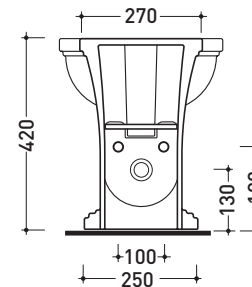

design **FLAMINIA DESIGN TEAM**

2015

EF217

Bidet back to wall monoforo

• CON TROPPOPIENO • PREDISPOSTO TRE FORI RUBINETTO

Complementi: **Rubinetti bidet linea EVERGREEN**
Accessori linea EVERGREEN

Accessori tecnici: **Sifone ribassato cromo (SIFB/CR) - Sifone oro (SIFDR)**
Piletta Stop & Go (PLSG)
Piletta Stop & Go in ceramica (PLCE)
Kit di fissaggio a pavimento (9001)

Dim. Imballo | Peso **23 kg** | Pz. Pallet n° **21**

CE UNI EN 14528 - CL20 **Dop-No14528**

vista zenitale / zenital view

vista laterale / lateral view

sezione longitudinale / section

vista retro / back view

dimensioni in mm

Le misure dimensionali riportate hanno una tolleranza del 2%

CERAMICA: finiture lucide

finiture opache

bianco

nero

latte