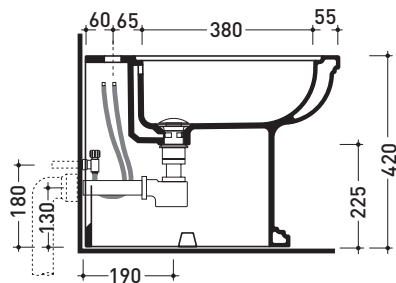

design **FLAMINIA DESIGN TEAM**

2015

EF217

Bidet back to wall monoforo

• CON TROPPOPIENO • PREDISPOSTO TRE FORI RUBINETTO

Complementi: **Rubinetti bidet linea EVERGREEN**
Accessori linea EVERGREEN

Accessori tecnici: **Sifone ribassato cromo (SIFB/CR) - Sifone oro (SIFDR)**
Piletta Stop & Go (PLSG)
Piletta Stop & Go in ceramica (PLCE)
Kit di fissaggio a pavimento (9001)

Dim. Imballo | Peso **23 kg** | Pz. Pallet n° **21**

CE UNI EN 14528 - CL20 **Dop-No14528**

vista zenitale / zenital view

vista laterale / lateral view

sezione longitudinale / section

vista retro / back view

dimensioni in mm

Le misure dimensionali riportate hanno una tolleranza del 2%

CERAMICA: finiture lucide

finiture opache

bianco

nero

latte