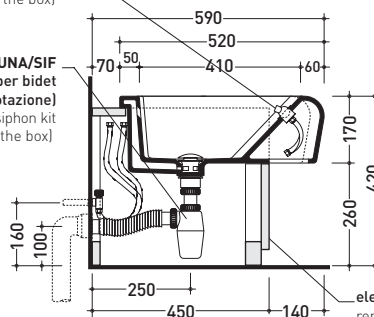

Technical accessories: **Stop & Go drain** (PLSG)
CERAMIC Stop & Go drain (PLCE)
Two piece set chrome tap filters (RF026)

Package dim. 53 x 21 x 38,5 cm | Weight 15 kg | Pz. Pallet n° 27

CE UNI EN 14528 - CL20 Dop-No14528

vista zenitale / zenital view

vista laterale / lateral view

elemento rimovibile per l'ispezione
removable part for inspection

vista frontale / frontal view

dettaglio erogatore bidet / bidet spout detail

art. UNA2561
erogatore bidet (in dotazione)
bidet spout (included in the box)

art. UNA/SIF
gruppo sifone per bidet
1"1/4 - 32 mm (in dotazione)
1"1/4 - 32 mm siphon kit
for bidet (included in the box)

sezione longitudinale / section

elemento rimovibile per l'ispezione
removable part for inspection

sezione trasversale / section

sizes in mm

Please consider a 2% tolerance on indicated measurements

CERAMIC: glossy finish

matt finish

white

black

milky white