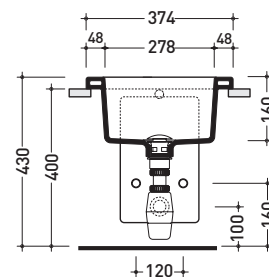

Technical accessories: **Stop & Go drain** (PLSG)
CERAMIC Stop & Go drain (PLCE)
Two piece set chrome tap filters (RF026)

Package dim. 53 x 21 x 38,5 cm | Weight 15 kg | Pz. Pallet n° 27

CE UNI EN 14528 - CL20 Dop-No14528

vista zenitale / zenital view

vista laterale / lateral view

elemento rimovibile per l'ispezione
removable part for inspection

vista frontale / frontal view

dettaglio erogatore bidet / bidet spout detail

art. UNA2561
erogatore bidet (in dotazione)
bidet spout (included in the box)

art. UNA/SIF
gruppo sifone per bidet
1"1/4 - 32 mm (in dotazione)
1"1/4 - 32 mm siphon kit
for bidet (included in the box)

sezione longitudinale / section

elemento rimovibile per l'ispezione
removable part for inspection

sezione trasversale / section

sizes in mm

Please consider a 2% tolerance on indicated measurements

CERAMIC: glossy finish

matt finish

white

black

milky white