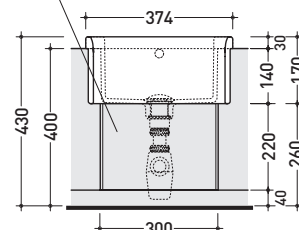

Technical accessories: **Stop & Go drain** (PLSG)
CERAMIC Stop & Go drain (PLCE)
Two piece set chrome tap filters (RF026)

Package dim. 53 x 21 x 38,5 cm | Weight 15 kg | Pz. Pallet n° 27

CE UNI EN 14528 - CL20 Dop-No14528

vista zenitale / zenital view

vista laterale / lateral view

elemento rimovibile per l'ispezione
removable part for inspection

vista frontale / frontal view

dettaglio erogatore bidet / bidet spout detail

art. UNA2561
erogatore bidet (in dotazione)
bidet spout (included in the box)

art. UNA/SIF
gruppo sifone per bidet
1"1/4 - 32 mm (in dotazione)
1"1/4 - 32 mm siphon kit
for bidet (included in the box)

sezione longitudinale / section

elemento rimovibile per l'ispezione
removable part for inspection

sezione trasversale / section

sizes in mm

Please consider a 2% tolerance on indicated measurements

CERAMIC: glossy finish

matt finish

white

black

milky white