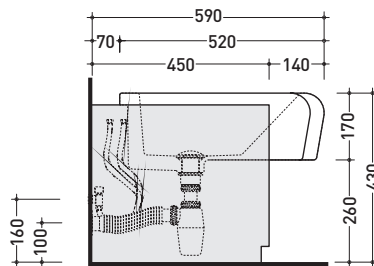

Technical accessories: **Stop & Go drain** (PLSG)
CERAMIC Stop & Go drain (PLCE)
Two piece set chrome tap filters (RF026)

Package dim. 53 x 21 x 38,5 cm | Weight 15 kg | Pz. Pallet n° 27

CE UNI EN 14528 - CL20 Dop-No14528

vista zenitale / zenital view

vista laterale / lateral view

elemento rimovibile per l'ispezione
removable part for inspection

vista frontale / frontal view

dettaglio erogatore bidet / bidet spout detail

art. UNA2561
erogatore bidet (in dotazione)
bidet spout (included in the box)

art. UNA/SIF
gruppo sifone per bidet
1"1/4 - 32 mm (in dotazione)
1"1/4 - 32 mm siphon kit
for bidet (included in the box)

sezione longitudinale / section

elemento rimovibile per l'ispezione
removable part for inspection

sezione trasversale / section

sizes in mm

Please consider a 2% tolerance on indicated measurements

CERAMIC: glossy finish

matt finish

white

black

milky white