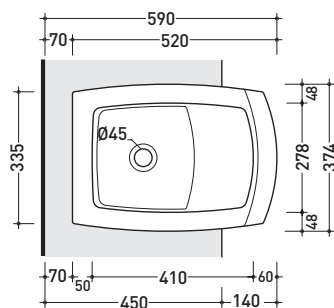

Technical accessories: **Stop & Go drain** (PLSG)
CERAMIC Stop & Go drain (PLCE)
Two piece set chrome tap filters (RF026)

Package dim. 53 x 21 x 38,5 cm | Weight 15 kg | Pz. Pallet n° 27

CE UNI EN 14528 - CL20 Dop-No14528

vista zenitale / zenital view

vista laterale / lateral view

elemento rimovibile per l'ispezione
removable part for inspection

vista frontale / frontal view

dettaglio erogatore bidet / bidet spout detail

art. UNA2561
erogatore bidet (in dotazione)
bidet spout (included in the box)