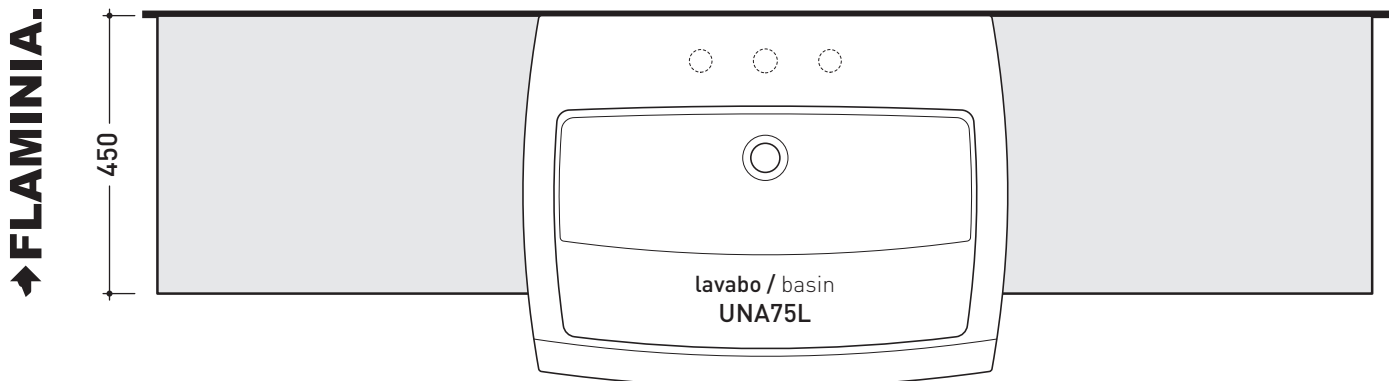

➔➔ **4**

SCELTA MISURE / MEASURES

- **A** = misura interasse lavabo da sinistra / left distance of basin.
- **B** = misura interasse lavabo da destra / right distance of basin.
- **C** = misura totale del mobile / total length of the case.
- verificare sempre che / verify that: **A + B = C**.