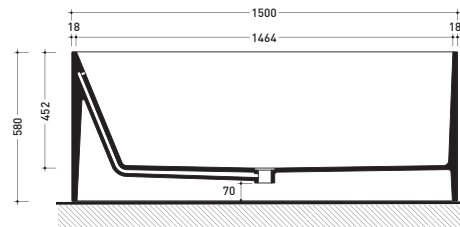

Package dim. 190 x 85 x 72 cm | Weight 160 kg | Pz. Pallet n° 1

UNI EN 14516 - CL1 Dop-No14516

Capacità Max / Max Capacity 310 L.
 Peso Netto / Net Weight 160 Kg.

sizes in mm

PIETRALUCE: glossy finish

matt finish

● WITH OVERFLOW

Complements: **Line taps bath-tub:** ONE - NOKÉ - SI - FOLD
Line accessories: TWO - HOOP - NOKÉ - FOLD

Package dim. 190 x 85 x 72 cm | Weight 160 kg | Pz. Pallet n° 1

UNI EN 14516 - CL1 Dop-No14516

Capacità Max / Max Capacity 310 L.
 Peso Netto / Net Weight 160 Kg.

sezione laterale / section

vista laterale / lateral view

sezione longitudinale / section

sizes in mm

PIETRALUCE: glossy finish

WHITE inside
 BLACK outside