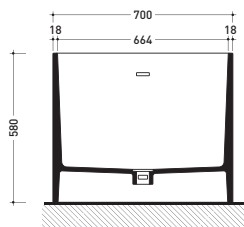

Package dim. 190 x 85 x 72 cm | Weight 160 kg | Pz. Pallet n° 1

UNI EN 14516 - CL1 Dop-No14516

Capacità Max / Max Capacity 310 L.
 Peso Netto / Net Weight 160 Kg.

sizes in mm

PIETRALUCE: glossy finish

matt finish

● WITH OVERFLOW

Complements: **Line taps bath-tub:** ONE - NOKÉ - SI - FOLD
Line accessories: TWO - HOOP - NOKÉ - FOLD

Package dim. 190 x 85 x 72 cm | Weight 160 kg | Pz. Pallet n° 1

UNI EN 14516 - CL1 Dop-No14516

Capacità Max / Max Capacity 310 L.
 Peso Netto / Net Weight 160 Kg.

sezione laterale / section

vista laterale / lateral view

sezione longitudinale / section

sizes in mm

PIETRALUCE: glossy finish

WHITE inside
 BLACK outside