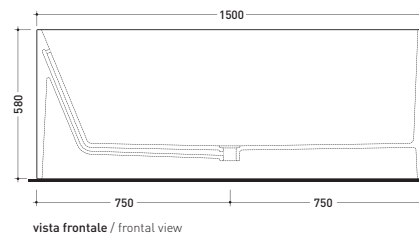

● WITH OVERFLOW

Complements: **Line taps bath-tub:** ONE - NOKÉ - SI - FOLD
Line accessories: TWO - HOOP - NOKÉ - FOLD

Package dim. 190 x 85 x 72 cm | Weight 160 kg | Pz. Pallet n° 1

UNI EN 14516 - CL1 Dop-No14516

Capacità Max / Max Capacity 310 L.
 Peso Netto / Net Weight 160 Kg.

sezione laterale / section

vista laterale / lateral view

sezione longitudinale / section

sizes in mm

PIETRALUCE: glossy finish

WHITE inside
 BLACK outside