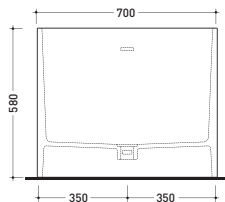

Package dim. 190 x 85 x 72 cm | Weight 160 kg | Pz. Pallet n° 1

UNI EN 14516 - CL1 Dop-No14516

Capacità Max / Max Capacity 310 L.
 Peso Netto / Net Weight 160 Kg.

sizes in mm

PIETRALUCE: glossy finish

matt finish

● WITH OVERFLOW

Complements: **Line taps bath-tub:** ONE - NOKÉ - SI - FOLD
Line accessories: TWO - HOOP - NOKÉ - FOLD

Package dim. 190 x 85 x 72 cm | Weight 160 kg | Pz. Pallet n° 1

UNI EN 14516 - CL1 Dop-No14516

Capacità Max / Max Capacity 310 L.
 Peso Netto / Net Weight 160 Kg.

sezione laterale / section

vista laterale / lateral view

sezione longitudinale / section

sizes in mm

PIETRALUCE: glossy finish

WHITE inside
 BLACK outside