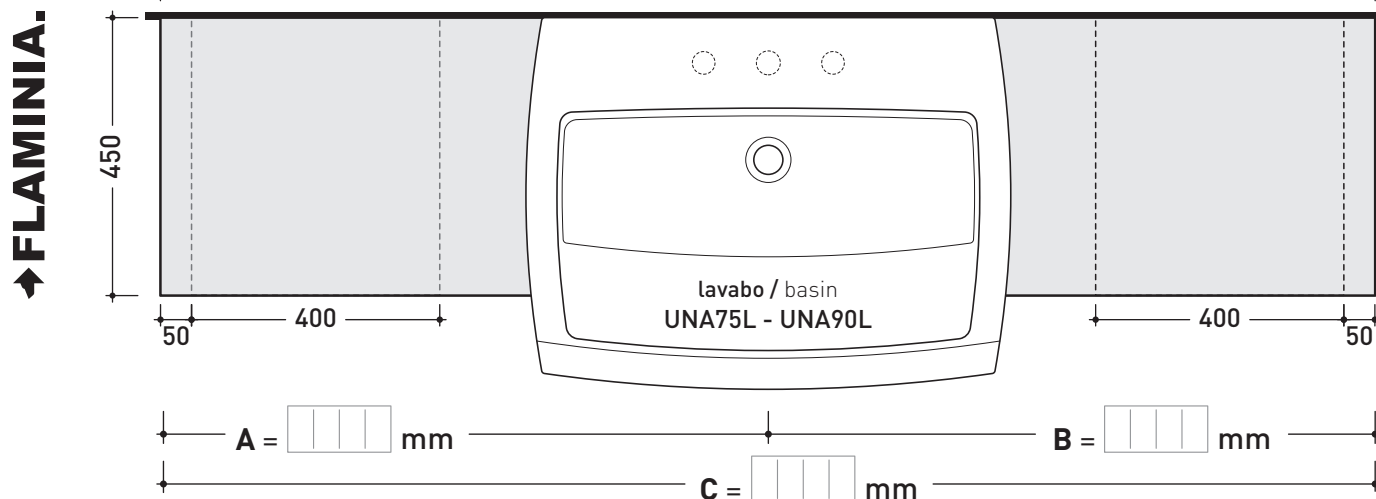

- art. **UNA75V2**
 mobile / case da / from 180 a / to 240 cm
- art. **UNA90V2**
 mobile / case da / from 200 a / to 240 cm

➔➔ **3** SCELTA MATERIALE / MATERIAL SELECTION

PIETRALUCE

- | | |
|--|---|
| <input type="checkbox"/> bianco - white | <input type="checkbox"/> sabbia - sand |
| <input type="checkbox"/> grigio - grey | <input type="checkbox"/> rosso cuoio - red |
| <input type="checkbox"/> beige - beige | |
| <input type="checkbox"/> nero - black | <input type="checkbox"/> argilla - argilla |
| <input type="checkbox"/> blu ultram. - marine blue | <input type="checkbox"/> latte - milky white |
| <input type="checkbox"/> grafite - graphite | <input type="checkbox"/> gr. lava - lava grey |

FINITURE LEGNO / WOOD FINISHES

- rovere moro - dark oak
- rovere sbiancato - light oak

➔➔ **4** SCELTA MISURE / MEASURES

UNA75V2 min 900 / max 1500 mm min 900 / max 1500 mm

UNA90V2 min 1000 / max 1400 mm min 1000 / max 1400 mm

• **A** = misura interasse lavabo da sinistra / left distance of basin. • **C** = misura totale del mobile / total length of the case.
 • **B** = misura interasse lavabo da destra / right distance of basin. • verificare sempre che / verify that: **A + B = C.**