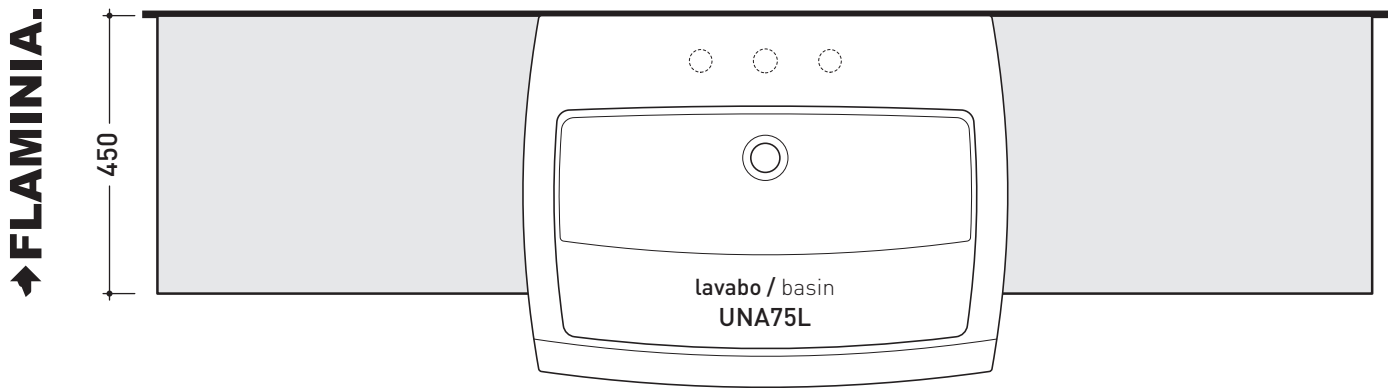

➔➔ **4**

SCelta MISURE / MEASURES

- **A** = misura interasse lavabo da sinistra / left distance of basin.
- **B** = misura interasse lavabo da destra / right distance of basin.
- **C** = misura totale della mensola / total length of the shelf.
- verificare sempre che / verify that: **A + B = C**.