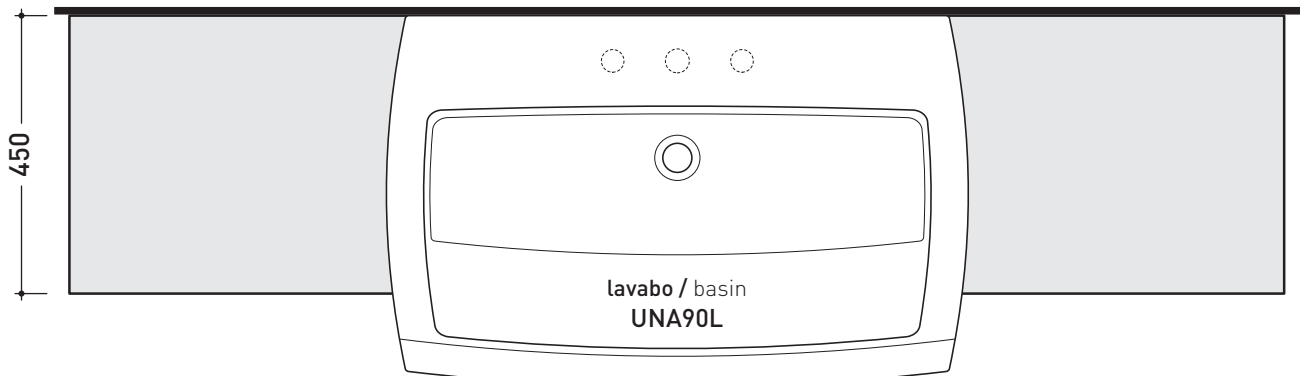

➔➔ **4**

**SCELTA MISURE / MEASURES**

➔ **FLAMINIA.**

- **A** = misura interasse lavabo da sinistra / left distance of basin.
- **B** = misura interasse lavabo da destra / right distance of basin.
- **C** = misura totale del mobile / total length of the case.
- verificare sempre che / verify that: **A + B = C**.