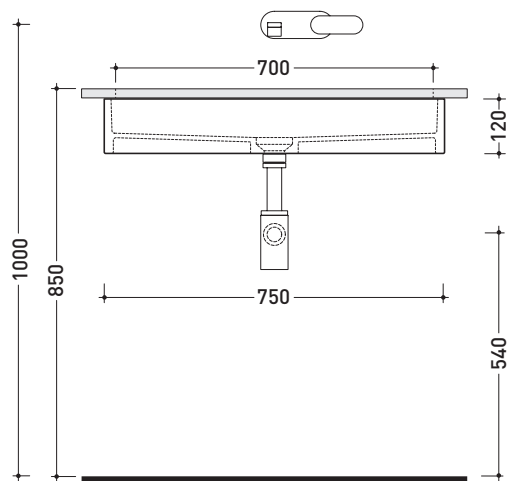

MW75SP Miniwash 75

Lavabo cm 75 sottopiano

• SENZA TROPPOPIENO • SMALTATO ESTERNAMENTE

Complementi: **Piani Fly** (FY75PC)
Piani FlyMax (FY75SP)
Rubinetti lavabo linea ONE - NOKÈ - SI - FOLD - X1
Accessori linea TWO - HOOP - NOKÈ - FOLD

Accessori tecnici: **Sifone cromo** (SIFL/CR) - **Sifone telescopico cromo** (SIFL066)
Piletta Stop & Go (PLSG)
Piletta Stop & Go in ceramica (PLCE)
Set 2 pezzi rubinetto filtro cromo (RF026)

Dim. Imballo | Peso **21,5 kg** | Pz. Pallet n° **24**

CE UNI EN 14688 - CL00 Dop-No14688

vista zenitale / zenital view

vista zenitale / zenital view

vista frontale / frontal view

sezione longitudinale / section

dimensioni in mm

Le misure dimensionali riportate hanno una tolleranza del 2%