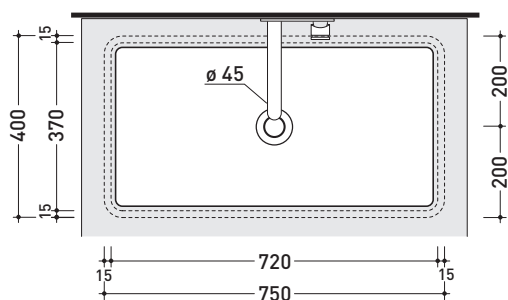

MW75SP Miniwash 75

Lavabo cm 75 sottopiano

• SENZA TROPPOPIENO • SMALTATO ESTERNAMENTE

Complementi: **Piani Fly** (FY75PC)
Piani FlyMax (FY75SP)
Rubinetti lavabo linea ONE - NOKÈ - SI - FOLD - X1
Accessori linea TWO - HOOP - NOKÈ - FOLD

Accessori tecnici: **Sifone cromo** (SIFL/CR) - **Sifone telescopico cromo** (SIFL066)
Piletta Stop & Go (PLSG)
Piletta Stop & Go in ceramica (PLCE)
Set 2 pezzi rubinetto filtro cromo (RF026)

Dim. Imballo | Peso **21,5 kg** | Pz. Pallet n° **24**

CE UNI EN 14688 - CL00 Dop-No14688

vista zenitale / zenital view

vista zenitale / zenital view

vista frontale / frontal view

sezione longitudinale / section

dimensioni in mm

Le misure dimensionali riportate hanno una tolleranza del 2%