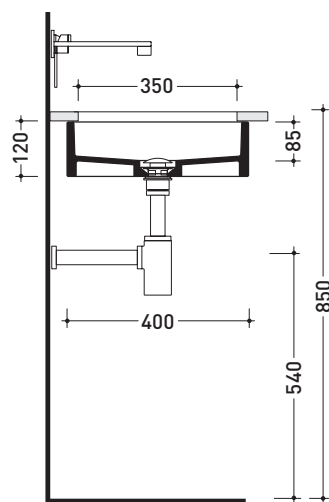

Accessori tecnici: **Sifone cromo** (SIFL/CR) - **Sifone telescopico cromo** (SIFL066)
Piletta Stop & Go (PLSG)
Piletta Stop & Go in ceramica (PLCE)
Set 2 pezzi rubinetto filtro cromo (RF026)

Dim. Imballo | Peso **21,5 kg** | Pz. Pallet n° **24**

CE UNI EN 14688 - CL00 Dop-No14688

vista zenitale / zenital view

vista zenitale / zenital view

vista frontale / frontal view

sezione longitudinale / section

dimensioni in mm

Le misure dimensionali riportate hanno una tolleranza del 2%