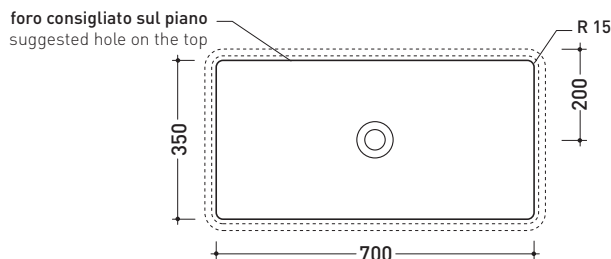

MW75SP Miniwash 75

Lavabo cm 75 sottopiano

• SENZA TROPPOPIENO • SMALTATO ESTERNAMENTE

Complementi: **Piani Fly** (FY75PC)
Piani FlyMax (FY75SP)
Rubinetti lavabo linea ONE - NOKÈ - SI - FOLD - X1
Accessori linea TWO - HOOP - NOKÈ - FOLD

Accessori tecnici: **Sifone cromo** (SIFL/CR) - **Sifone telescopico cromo** (SIFL066)
Piletta Stop & Go (PLSG)
Piletta Stop & Go in ceramica (PLCE)
Set 2 pezzi rubinetto filtro cromo (RF026)

Dim. Imballo | Peso **21,5 kg** | Pz. Pallet n° **24**

CE UNI EN 14688 - CL00 Dop-No14688

vista zenitale / zenital view

vista zenitale / zenital view

vista frontale / frontal view

sezione longitudinale / section

dimensioni in mm

Le misure dimensionali riportate hanno una tolleranza del 2%