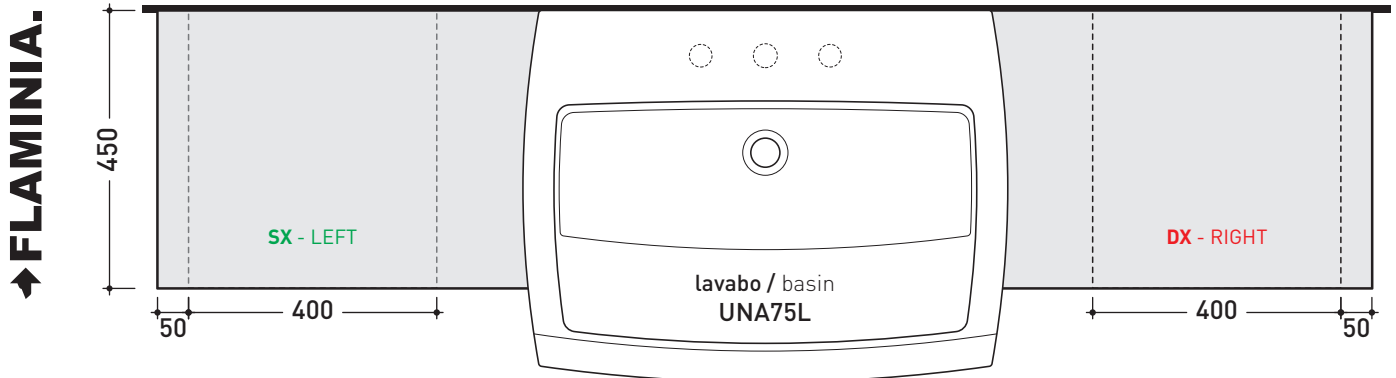

E' importante consultare prima la scheda tecnica relativa  
 It's important to consult before the technical detail

- art. **UNA75V1 - VANO DX / RIGHT OPENING**  
mobile / case da / from 140 a / to 240 cm
- art. **UNA75V1 - VANO SX / LEFT OPENING**  
mobile / case da / from 140 a / to 240 cm

- FINITURE LEGNO / WOOD FINISHES**
- rovere moro - dark oak
  - rovere sbiancato - light oak

➔➔ **4** SCELTA MISURE / MEASURES

• **A** = misura interasse lavabo da sinistra / left distance of basin.      • **C** = misura totale del mobile / total length of the case.  
 • **B** = misura interasse lavabo da destra / right distance of basin.      • verificare sempre che / verify that: **A + B = C**.