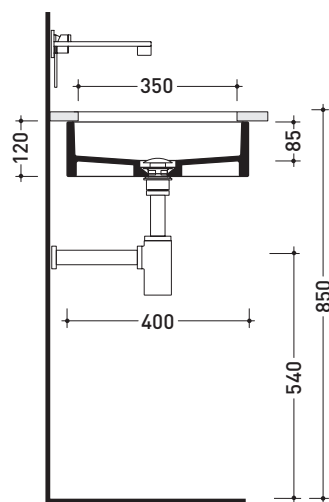

Accessori tecnici: **Sifone cromo** (SIFL/CR) - **Sifone telescopico cromo** (SIFL066)
Piletta Stop & Go (PLSG)
Piletta Stop & Go in ceramica (PLCE)
Set 2 pezzi rubinetto filtro cromo (RF026)

Dim. Imballo | Peso **18,5 kg** | Pz. Pallet n° **24**

CE UNI EN 14688 - CL00 Dop-No14688

vista zenitale / zenital view

vista zenitale / zenital view

vista frontale / frontal view

sezione longitudinale / section

dimensioni in mm

Le misure dimensionali riportate hanno una tolleranza del 2%