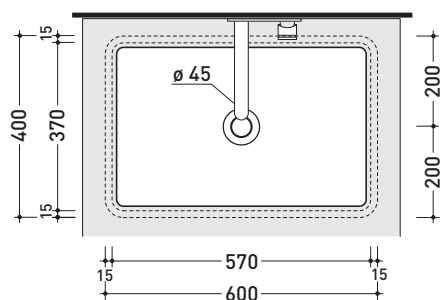

MW60SP Miniwash 60

Lavabo cm 60 sottopiano

• SENZA TROPPOPIENO • SMALTATO ESTERNAMENTE

Complementi: **Piani Fly** (FY60PC)
Piani FlyMax (FY60SP)
Rubinetti lavabo linea ONE - NOKÈ - SI - FOLD - X1
Accessori linea TWO - HOOP - NOKÈ - FOLD

Accessori tecnici: **Sifone cromo** (SIFL/CR) - **Sifone telescopico cromo** (SIFL066)
Piletta Stop & Go (PLSG)
Piletta Stop & Go in ceramica (PLCE)
Set 2 pezzi rubinetto filtro cromo (RF026)

Dim. Imballo | Peso **18,5 kg** | Pz. Pallet n° **24**

CE UNI EN 14688 - CL00 Dop-No14688

vista zenitale / zenital view

vista zenitale / zenital view

vista frontale / frontal view

sezione longitudinale / section

dimensioni in mm

Le misure dimensionali riportate hanno una tolleranza del 2%