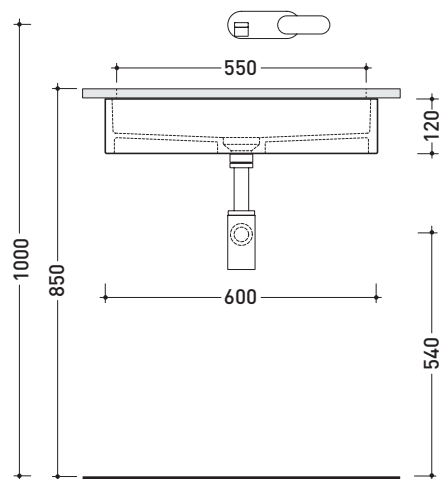

MW60SP Miniwash 60

Lavabo cm 60 sottopiano

• SENZA TROPPOPIENO • SMALTATO ESTERNAMENTE

Complementi: **Piani Fly** (FY60PC)
Piani FlyMax (FY60SP)
Rubinetti lavabo linea ONE - NOKÈ - SI - FOLD - X1
Accessori linea TWO - HOOP - NOKÈ - FOLD

Accessori tecnici: **Sifone cromo** (SIFL/CR) - **Sifone telescopico cromo** (SIFL066)
Piletta Stop & Go (PLSG)
Piletta Stop & Go in ceramica (PLCE)
Set 2 pezzi rubinetto filtro cromo (RF026)

Dim. Imballo | Peso **18,5 kg** | Pz. Pallet n° **24**

CE UNI EN 14688 - CL00 Dop-No14688

vista zenitale / zenital view

vista zenitale / zenital view

vista frontale / frontal view

sezione longitudinale / section

dimensioni in mm

Le misure dimensionali riportate hanno una tolleranza del 2%