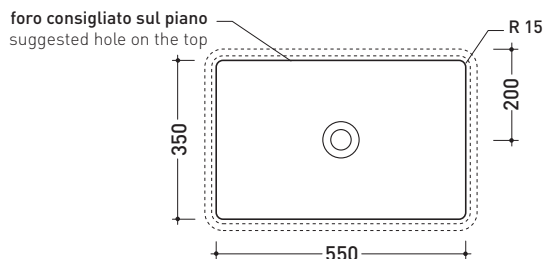

MW60SP Miniwash 60

Lavabo cm 60 sottopiano

• SENZA TROPPOPIENO • SMALTATO ESTERNAMENTE

Complementi: **Piani Fly** (FY60PC)
Piani FlyMax (FY60SP)
Rubinetti lavabo linea ONE - NOKÈ - SI - FOLD - X1
Accessori linea TWO - HOOP - NOKÈ - FOLD

Accessori tecnici: **Sifone cromo** (SIFL/CR) - **Sifone telescopico cromo** (SIFL066)
Piletta Stop & Go (PLSG)
Piletta Stop & Go in ceramica (PLCE)
Set 2 pezzi rubinetto filtro cromo (RF026)

Dim. Imballo | Peso **18,5 kg** | Pz. Pallet n° **24**

CE UNI EN 14688 - CL00 Dop-No14688

vista zenitale / zenital view

vista zenitale / zenital view

vista frontale / frontal view

sezione longitudinale / section

dimensioni in mm

Le misure dimensionali riportate hanno una tolleranza del 2%