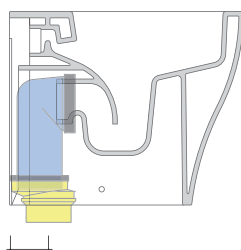

sezione longitudinale / section

SCARICO A PAVIMENTO
PREDISPOSTO DA 5 A 32 CM
ARRANGEMENT DISCHARGE
TO FLOOR FROM 5 TO 32 CM

connessioni di scarico
da acquistare
separatamente
drainage connector
to be purchased separately

da/from 50 a/to 320 mm

sezione longitudinale / section

dimensioni in mm

Le misure dimensionali riportate hanno una tolleranza del 2%

CERAMICA: finiture lucide

finiture opache

FLAMINIA consiglia
l'abbinamento di questo Wc
con passo rapido/flussometro
e cassette alte tradizionali.

KIT PER SCARICO PARETE

LKR00 (SET: LKR00)

KIT PER SCARICO PAVIMENTO

LKR90 (SET: LKR90)

da/from 50 a/to 80 mm

LK8010 (SET: LKR90+LKR20)

da/from 80 a/to 100 mm

LK1012 (SET: LKR90+LKR40)

da/from 100 a/to 120 mm

LK1214 (SET: LKRS+LKR40)

da/from 120 a/to 140 mm

LK1416 (SET: LKRS+LKR20)

da/from 140 a/to 160 mm

LK1618 (SET: LKRS)

da/from 160 a/to 180 mm

LK1820 (SET: LKRS+LKR20)