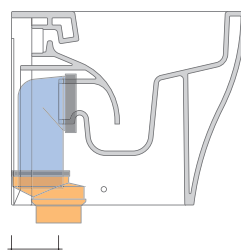

sezione longitudinale / section

SCARICO A PAVIMENTO
PREDISPOSTO DA 5 A 32 CM
ARRANGEMENT DISCHARGE
TO FLOOR FROM 5 TO 32 CM

connessioni di scarico
da acquistare
separatamente
drainage connector
to be purchased separately

da/from 50 a/to 320 mm

sezione longitudinale / section

dimensioni in mm

Le misure dimensionali riportate hanno una tolleranza del 2%

CERAMICA: finiture lucide

finiture opache

FLAMINIA consiglia
l'abbinamento di questo Wc
con passo rapido/flussometro
e cassette alte tradizionali.

KIT PER SCARICO PARETE

LKR00 (SET: LKR00)

KIT PER SCARICO PAVIMENTO

LKR90 (SET: LKR90)

da/from 50 a/to 80 mm

LK8010 (SET: LKR90+LKR20)

da/from 80 a/to 100 mm

LK1012 (SET: LKR90+LKR40)

da/from 100 a/to 120 mm

LK1214 (SET: LKRS+LKR40)

da/from 120 a/to 140 mm

LK1416 (SET: LKRS+LKR20)

da/from 140 a/to 160 mm

LK1618 (SET: LKRS)

da/from 160 a/to 180 mm

LK1820 (SET: LKRS+LKR20)