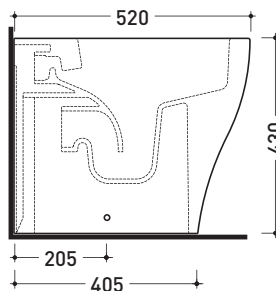

Accessori tecnici:

- *Kit per scarico parete H 230 mm (LKR00)
- *Kit per scarico pavimento da 50 a 80 mm (LKR90)
- *Kit per scarico pavimento da 80 a 100 mm (LK8010)
- *Kit per scarico pavimento da 100 a 120 mm (LK1012)
- *Kit per scarico pavimento da 120 a 140 mm (LK1214)
- *Kit per scarico pavimento da 140 a 160 mm (LK1416)
- *Kit per scarico pavimento da 160 a 180 mm (LKR5)
- *Kit per scarico pavimento da 180 a 200 mm (LK1820)
- *Kit per scarico pavimento da 200 a 220 mm (LK2022)
- *Kit per scarico pavimento da 220 a 320 mm (LK2233)
- Kit di fissaggio a pavimento (9003)

Dim. Imballo | Peso **28 kg** | Pz. Pallet n° **15**

CE UNI EN 997 Dop-No997

pag. 1/2

vista zenitale / zenital view

vista laterale / lateral view

vista retro / back view

SCARICO A PARETE
PREDISPOSTO PER WC SOSPESO
WALL DISCHARGE ARRANGEMENT
FOR WALL-HUNG WC

sezione longitudinale / section

SCARICO A PAVIMENTO
PREDISPOSTO DA 5 A 32 CM
ARRANGEMENT DISCHARGE
TO FLOOR FROM 5 TO 32 CM

connessioni di scarico
da acquistare
separatamente
drainage connector
to be purchased separately

da/from 50 a/to 320 mm

sezione longitudinale / section

dimensioni in mm

Le misure dimensionali riportate hanno una tolleranza del 2%

CERAMICA: finiture lucide

finiture opache

FLAMINIA consiglia
l'abbinamento di questo Wc
con passo rapido/flussometro
e cassette alte tradizionali.