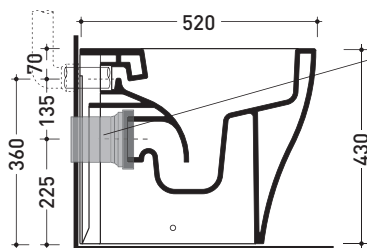

Accessori tecnici:

- *Kit per scarico parete H 230 mm (LKR00)
- *Kit per scarico pavimento da 50 a 80 mm (LKR90)
- *Kit per scarico pavimento da 80 a 100 mm (LK8010)
- *Kit per scarico pavimento da 100 a 120 mm (LK1012)
- *Kit per scarico pavimento da 120 a 140 mm (LK1214)
- *Kit per scarico pavimento da 140 a 160 mm (LK1416)
- *Kit per scarico pavimento da 160 a 180 mm (LKR5)
- *Kit per scarico pavimento da 180 a 200 mm (LK1820)
- *Kit per scarico pavimento da 200 a 220 mm (LK2022)
- *Kit per scarico pavimento da 220 a 320 mm (LK2233)
- Kit di fissaggio a pavimento (9003)

Dim. Imballo | Peso **28 kg** | Pz. Pallet n° **15**

CE UNI EN 997 Dop-No997

pag. 1/2

vista zenitale / zenital view

vista laterale / lateral view

vista retro / back view

SCARICO A PARETE
PREDISPOSTO PER WC SOSPESO
WALL DISCHARGE ARRANGEMENT
FOR WALL-HUNG WC

sezione longitudinale / section

SCARICO A PAVIMENTO
PREDISPOSTO DA 5 A 32 CM
ARRANGEMENT DISCHARGE
TO FLOOR FROM 5 TO 32 CM

connessioni di scarico
da acquistare
separatamente
drainage connector
to be purchased separately

da/from 50 a/to 320 mm

sezione longitudinale / section

dimensioni in mm

Le misure dimensionali riportate hanno una tolleranza del 2%

CERAMICA: finiture lucide

finiture opache

FLAMINIA consiglia
l'abbinamento di questo Wc
con passo rapido/flussometro
e cassette alte tradizionali.