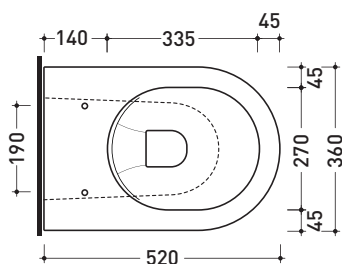

Accessori tecnici:

- *Kit per scarico parete H 230 mm (LKR00)
- *Kit per scarico pavimento da 50 a 80 mm (LKR90)
- *Kit per scarico pavimento da 80 a 100 mm (LK8010)
- *Kit per scarico pavimento da 100 a 120 mm (LK1012)
- *Kit per scarico pavimento da 120 a 140 mm (LK1214)
- *Kit per scarico pavimento da 140 a 160 mm (LK1416)
- *Kit per scarico pavimento da 160 a 180 mm (LKR5)
- *Kit per scarico pavimento da 180 a 200 mm (LK1820)
- *Kit per scarico pavimento da 200 a 220 mm (LK2022)
- *Kit per scarico pavimento da 220 a 320 mm (LK2233)
- Kit di fissaggio a pavimento (9003)

Dim. Imballo | Peso **28 kg** | Pz. Pallet n° **15**

CE UNI EN 997 Dop-No997

pag. 1/2

vista zenitale / zenital view

vista laterale / lateral view

vista retro / back view

SCARICO A PARETE
PREDISPOSTO PER WC SOSPESO
WALL DISCHARGE ARRANGEMENT
FOR WALL-HUNG WC

da/from 50 a/to 320 mm

sezione longitudinale / section

dimensioni in mm

Le misure dimensionali riportate hanno una tolleranza del 2%

CERAMICA: finiture lucide

finiture opache

FLAMINIA consiglia
l'abbinamento di questo Wc
con passo rapido/flussometro
e cassette alte tradizionali.