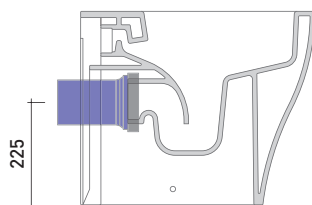

sezione longitudinale / section

SCARICO A PAVIMENTO
PREDISPOSTO DA 5 A 32 CM
ARRANGEMENT DISCHARGE
TO FLOOR FROM 5 TO 32 CM

connessioni di scarico
da acquistare
separatamente
drainage connector
to be purchased separately

da/from 50 a/to 320 mm

sezione longitudinale / section

dimensioni in mm

Le misure dimensionali riportate hanno una tolleranza del 2%

CERAMICA: finiture lucide

finiture opache

FLAMINIA consiglia
l'abbinamento di questo Wc
con passo rapido/flussometro
e cassette alte tradizionali.

KIT PER SCARICO PARETE

LKR00 (SET: LKR00)

KIT PER SCARICO PAVIMENTO

LKR90 (SET: LKR90)

da/from 50 a/to 80 mm

LK8010 (SET: LKR90+LKR20)

da/from 80 a/to 100 mm

LK1012 (SET: LKR90+LKR40)