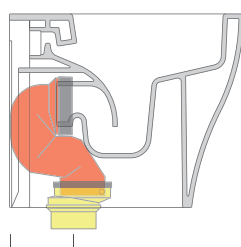

sezione longitudinale / section

SCARICO A PAVIMENTO
PREDISPOSTO DA 5 A 32 CM
ARRANGEMENT DISCHARGE
TO FLOOR FROM 5 TO 32 CM

connessioni di scarico
da acquistare
separatamente
drainage connector
to be purchased separately

da/from 50 a/to 320 mm

sezione longitudinale / section

dimensioni in mm

Le misure dimensionali riportate hanno una tolleranza del 2%

CERAMICA: finiture lucide

finiture opache

FLAMINIA consiglia
l'abbinamento di questo Wc
con passo rapido/flussometro
e cassette alte tradizionali.

KIT PER SCARICO PARETE

LKR00 (SET: LKR00)

KIT PER SCARICO PAVIMENTO

LKR90 (SET: LKR90)

da/from 50 a/to 80 mm

LK8010 (SET: LKR90+LKR20)

da/from 80 a/to 100 mm

LK1012 (SET: LKR90+LKR40)

da/from 100 a/to 120 mm

LK1214 (SET: LKRS+LKR40)

da/from 120 a/to 140 mm

LK1416 (SET: LKRS+LKR20)

da/from 140 a/to 160 mm

LK1618 (SET: LKRS)

da/from 160 a/to 180 mm

LK1820 (SET: LKRS+LKR20)