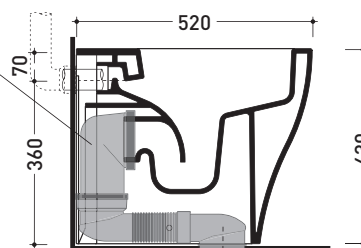

Accessori tecnici:

- *Kit per scarico parete H 230 mm (LKR00)
- *Kit per scarico pavimento da 50 a 80 mm (LKR90)
- *Kit per scarico pavimento da 80 a 100 mm (LK8010)
- *Kit per scarico pavimento da 100 a 120 mm (LK1012)
- *Kit per scarico pavimento da 120 a 140 mm (LK1214)
- *Kit per scarico pavimento da 140 a 160 mm (LK1416)
- *Kit per scarico pavimento da 160 a 180 mm (LKR5)
- *Kit per scarico pavimento da 180 a 200 mm (LK1820)
- *Kit per scarico pavimento da 200 a 220 mm (LK2022)
- *Kit per scarico pavimento da 220 a 320 mm (LK2233)
- Kit di fissaggio a pavimento (9003)

Dim. Imballo | Peso **28 kg** | Pz. Pallet n° **15**

CE UNI EN 997 Dop-No997

pag. 1/2

vista zenitale / zenital view

vista laterale / lateral view

vista retro / back view

SCARICO A PARETE
PREDISPOSTO PER WC SOSPESO
WALL DISCHARGE ARRANGEMENT
FOR WALL-HUNG WC

sezione longitudinale / section

SCARICO A PAVIMENTO
PREDISPOSTO DA 5 A 32 CM
ARRANGEMENT DISCHARGE
TO FLOOR FROM 5 TO 32 CM

connessioni di scarico
da acquistare
separatamente
drainage connector
to be purchased separately

da/from 50 a/to 320 mm

sezione longitudinale / section

dimensioni in mm

Le misure dimensionali riportate hanno una tolleranza del 2%

CERAMICA: finiture lucide

finiture opache

FLAMINIA consiglia
l'abbinamento di questo Wc
con passo rapido/flussometro
e cassette alte tradizionali.