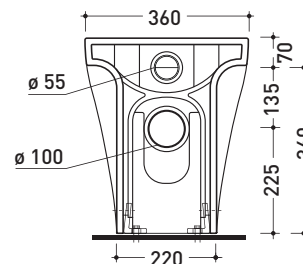

Dim. Imballo | Peso **28 kg** | Pz. Pallet n° **15**

CE UNI EN 997 Dop-No997

pag. 1/2

vista zenitale / zenital view

vista laterale / lateral view

vista retro / back view

SCARICO A PARETE
PREDISPOSTO PER WC SOSPESO
WALL DISCHARGE ARRANGEMENT
FOR WALL-HUNG WC

sezione longitudinale / section

SCARICO A PAVIMENTO
PREDISPOSTO DA 5 A 32 CM
ARRANGEMENT DISCHARGE
TO FLOOR FROM 5 TO 32 CM

connessioni di scarico
da acquistare
separatamente
drainage connector
to be purchased separately

da/from 50 a/to 320 mm

sezione longitudinale / section

dimensioni in mm

Le misure dimensionali riportate hanno una tolleranza del 2%

CERAMICA: finiture lucide

finiture opache

FLAMINIA consiglia
l'abbinamento di questo Wc
con passo rapido/flussometro
e cassette alte tradizionali.