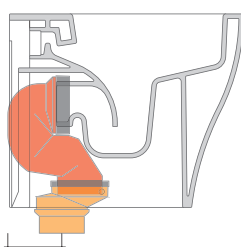

da/from 50 a/to 320 mm

sezione longitudinale / section

dimensioni in mm

Le misure dimensionali riportate hanno una tolleranza del 2%

CERAMICA: finiture lucide

finiture opache

FLAMINIA consiglia
l'abbinamento di questo Wc
con passo rapido/flussometro
e cassette alte tradizionali.

KIT PER SCARICO PARETE

LKR00 (SET: LKR00)

KIT PER SCARICO PAVIMENTO

LKR90 (SET: LKR90)

da/from 50 a/to 80 mm

LK8010 (SET: LKR90+LKR20)

da/from 80 a/to 100 mm

LK1012 (SET: LKR90+LKR40)

da/from 100 a/to 120 mm

LK1214 (SET: LKRS+LKR40)

da/from 120 a/to 140 mm

LK1416 (SET: LKRS+LKR20)

da/from 140 a/to 160 mm

LK1618 (SET: LKRS)

da/from 160 a/to 180 mm

LK1820 (SET: LKRS+LKR20)

da/from 180 a/to 200 mm

LK2022 (SET: LKRS+LKR40)

da/from 200 a/to 220 mm

LK2233 (SET: LKR90+LKR33)

da/from 220 a/to 320* mm

ATTENZIONE: LE CONNESSIONI DI SCARICO NON SONO INCLUSE