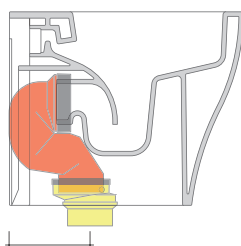

da/from 50 a/to 320 mm

sezione longitudinale / section

dimensioni in mm

Le misure dimensionali riportate hanno una tolleranza del 2%

CERAMICA: finiture lucide

finiture opache

FLAMINIA consiglia
l'abbinamento di questo Wc
con passo rapido/flussometro
e cassette alte tradizionali.

da/from 100 a/to 120 mm

LK1214 (SET: LKRS+LKR40)

da/from 120 a/to 140 mm

LK1416 (SET: LKRS+LKR20)

da/from 140 a/to 160 mm

LK1618 (SET: LKRS)

da/from 160 a/to 180 mm

LK1820 (SET: LKRS+LKR20)

da/from 180 a/to 200 mm

LK2022 (SET: LKRS+LKR40)

da/from 200 a/to 220 mm

LK2233 (SET: LKR90+LKR33)

da/from 220 a/to 320* mm

ATTENZIONE: LE CONNESSIONI DI SCARICO NON SONO INCLUSE