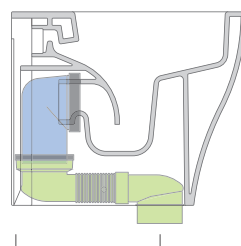

da/from 50 a/to 320 mm

sezione longitudinale / section

dimensioni in mm

Le misure dimensionali riportate hanno una tolleranza del 2%

CERAMICA: finiture lucide

finiture opache

FLAMINIA consiglia
l'abbinamento di questo Wc
con passo rapido/flussometro
e cassette alte tradizionali.

KIT PER SCARICO PARETE

LKR00 (SET: LKR00)

KIT PER SCARICO PAVIMENTO

LKR90 (SET: LKR90)

da/from 50 a/to 80 mm

LK8010 (SET: LKR90+LKR20)

da/from 80 a/to 100 mm

LK1012 (SET: LKR90+LKR40)

da/from 100 a/to 120 mm

LK1214 (SET: LKRS+LKR40)

da/from 120 a/to 140 mm

LK1416 (SET: LKRS+LKR20)

da/from 140 a/to 160 mm

LK1618 (SET: LKRS)

da/from 160 a/to 180 mm

LK1820 (SET: LKRS+LKR20)

da/from 180 a/to 200 mm

LK2022 (SET: LKRS+LKR40)

da/from 200 a/to 220 mm

LK2233 (SET: LKR90+LKR33)

da/from 220 a/to 320* mm

ATTENZIONE: LE CONNESSIONI DI SCARICO NON SONO INCLUSE