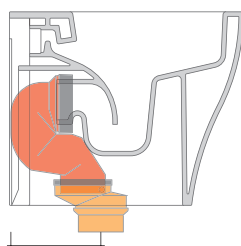

da/from 50 a/to 320 mm

sezione longitudinale / section

dimensioni in mm

Le misure dimensionali riportate hanno una tolleranza del 2%

CERAMICA: finiture lucide

finiture opache

FLAMINIA consiglia
l'abbinamento di questo Wc
con passo rapido/flussometro
e cassette alte tradizionali.

da/from 100 a/to 120 mm

LK1214 (SET: LKRS+LKR40)

da/from 120 a/to 140 mm

LK1416 (SET: LKRS+LKR20)

da/from 140 a/to 160 mm

LK1618 (SET: LKRS)

da/from 160 a/to 180 mm

LK1820 (SET: LKRS+LKR20)

da/from 180 a/to 200 mm

LK2022 (SET: LKRS+LKR40)

da/from 200 a/to 220 mm

LK2233 (SET: LKR90+LKR33)

da/from 220 a/to 320* mm

ATTENZIONE: LE CONNESSIONI DI SCARICO NON SONO INCLUSE