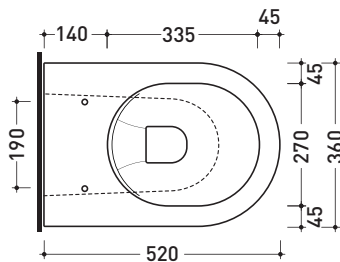

Dim. Imballo | Peso 28 kg | Pz. Pallet n° 15

CE UNI EN 997 Dop-No997

pag. 1/2

vista zenitale / zenital view

vista laterale / lateral view

vista retro / back view

SCARICO A PARETE
PREDISPOSTO PER WC SOSPESO
WALL DISCHARGE ARRANGEMENT
FOR WALL-HUNG WC

sezione longitudinale / section

SCARICO A PAVIMENTO
PREDISPOSTO DA 5 A 32 CM
ARRANGEMENT DISCHARGE
TO FLOOR FROM 5 TO 32 CM

da/from 50 a/to 320 mm

sezione longitudinale / section

sizes in mm

Please consider a 2% tolerance on indicated measurements