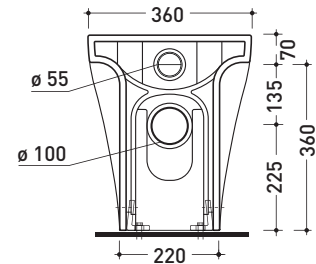

Dim. Imballo | Peso 28 kg | Pz. Pallet n° 15

CE UNI EN 997 Dop-No997

pag. 1/2

vista zenitale / zenital view

vista laterale / lateral view

vista retro / back view

SCARICO A PARETE
PREDISPOSTO PER WC SOSPESO
WALL DISCHARGE ARRANGEMENT
FOR WALL-HUNG WC

sezione longitudinale / section

SCARICO A PAVIMENTO
PREDISPOSTO DA 5 A 32 CM
ARRANGEMENT DISCHARGE
TO FLOOR FROM 5 TO 32 CM

da/from 50 a/to 320 mm

sezione longitudinale / section

sizes in mm

Please consider a 2% tolerance on indicated measurements