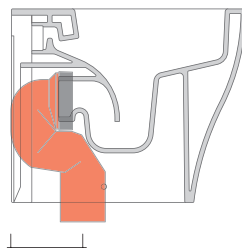

sezione longitudinale / section

SCARICO A PAVIMENTO
PREDISPOSTO DA 5 A 32 CM
ARRANGEMENT DISCHARGE
TO FLOOR FROM 5 TO 32 CM

da/from 50 a/to 320 mm

sezione longitudinale / section

sizes in mm

Please consider a 2% tolerance on indicated measurements

LKR90 (SET: LKR90)

da/from 50 a/to 80 mm

LK8010 (SET: LKR90+LKR20)

da/from 80 a/to 100 mm

LK1012 (SET: LKR90+LKR40)

da/from 100 a/to 120 mm

LK1214 (SET: LKRS+LKR40)

da/from 120 a/to 140 mm

LK1416 (SET: LKRS+LKR20)

da/from 140 a/to 160 mm

LK1618 (SET: LKRS)

da/from 160 a/to 180 mm

LK1820 (SET: LKRS+LKR20)

da/from 180 a/to 200 mm

LK2022 (SET: LKRS+LKR40)

da/from 200 a/to 220 mm