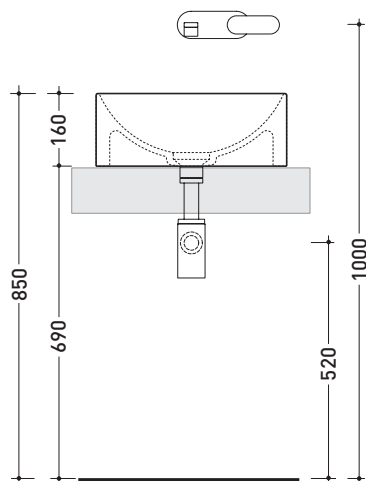

Twin Set Slim

➔ **FLAMINIA.**

design **LUDOVICA+ROBERTO PALOMBA**

2020

TW42C Twin Set Slim 42

Lavabo cm 42 da appoggio

• SENZA TROPPOPIENO • SENZA PIANO RUBINETTERIA

Complementi: **Mensola Forty6 (F6RL44)**
Struttura Filo 60 / 75 (FI60SV - FI75SV)
Rubinetti lavabo linea ONE - NOKÈ - SI - FOLD - X1
Accessori linea TWO - HOOP - NOKÈ - FOLD

Dim. Imballo cm | Peso **11 kg** | Pz. Pallet n° **30**

CE UNI EN 14688 - CL00 Dop-No14688

vista zenitale / zenital view

vista zenitale / zenital view

vista frontale / frontal view

sezione longitudinale / section

dimensioni in mm

Le misure dimensionali riportate hanno una tolleranza del 2%

CERAMICA: finiture lucide

bianco

nero

finiture opache

latte

grigio lava