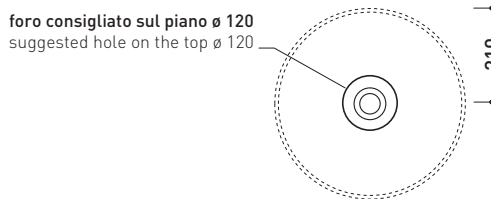

Twin Set Slim

➔ **FLAMINIA.**

design **LUDOVICA+ROBERTO PALOMBA**

2020

TW42C Twin Set Slim 42

Lavabo cm 42 da appoggio

• SENZA TROPPOPIENO • SENZA PIANO RUBINETTERIA

Complementi: **Mensola Forty6 (F6RL44)**
Struttura Filo 60 / 75 (FI60SV - FI75SV)
Rubinetti lavabo linea ONE - NOKÈ - SI - FOLD - X1
Accessori linea TWO - HOOP - NOKÈ - FOLD

Accessori tecnici: **Sifone cromo (SIFL/CR) - Sifone telescopico cromo (SIFL066)**
Piletta Stop&Go (PLSG)
Piletta Stop&Go in ceramica (PLCE)
Piletta con troppopieno integrato in ceramica (PLTPCE)
Piletta con troppopieno integrato CROMO (PLTPCR)
Set 2 pezzi rubinetto filtro cromo (RF026)

Dim. Imballo cm | Peso **11 kg** | Pz. Pallet n° **30**

CE UNI EN 14688 - CL00 Dop-No14688

vista zenitale / zenital view

vista zenitale / zenital view

vista frontale / frontal view

sezione longitudinale / section