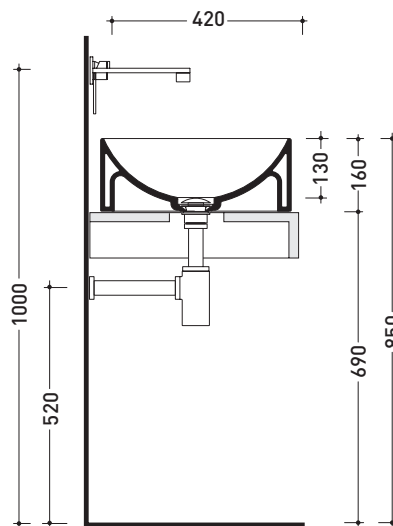

Twin Set Slim

➔ **FLAMINIA.**

design **LUDOVICA+ROBERTO PALOMBA**

2020

TW42C Twin Set Slim 42

Lavabo cm 42 da appoggio

• SENZA TROPPOPIENO • SENZA PIANO RUBINETTERIA

Complementi: **Mensola Forty6 (F6RL44)**
Struttura Filo 60 / 75 (FI60SV - FI75SV)
Rubinetti lavabo linea ONE - NOKÈ - SI - FOLD - X1
Accessori linea TWO - HOOP - NOKÈ - FOLD

Dim. Imballo cm | Peso **11 kg** | Pz. Pallet n° **30**

CE UNI EN 14688 - CL00 Dop-No14688

vista zenitale / zenital view

vista zenitale / zenital view

vista frontale / frontal view

sezione longitudinale / section

dimensioni in mm

Le misure dimensionali riportate hanno una tolleranza del 2%

CERAMICA: finiture lucide

bianco

nero

finiture opache

latte

grigio lava