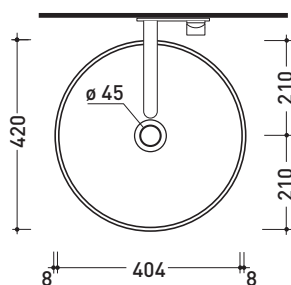

Twin Set Slim

➔ **FLAMINIA.**

design **LUDOVICA+ROBERTO PALOMBA**

2020

TW42C Twin Set Slim 42

Lavabo cm 42 da appoggio

• SENZA TROPPOPIENO • SENZA PIANO RUBINETTERIA

Complementi: **Mensola Forty6 (F6RL44)**
Struttura Filo 60 / 75 (FI60SV - FI75SV)
Rubinetti lavabo linea ONE - NOKÈ - SI - FOLD - X1
Accessori linea TWO - HOOP - NOKÈ - FOLD

Accessori tecnici: **Sifone cromo (SIFL/CR) - Sifone telescopico cromo (SIFL066)**
Piletta Stop&Go (PLSG)
Piletta Stop&Go in ceramica (PLCE)
Piletta con troppopieno integrato in ceramica (PLTPCE)
Piletta con troppopieno integrato CROMO (PLTPCR)
Set 2 pezzi rubinetto filtro cromo (RF026)

Dim. Imballo cm | Peso **11 kg** | Pz. Pallet n° **30**

CE UNI EN 14688 - CL00 Dop-No14688

vista zenitale / zenital view

vista zenitale / zenital view

vista frontale / frontal view

sezione longitudinale / section

dimensioni in mm

Le misure dimensionali riportate hanno una tolleranza del 2%

CERAMICA: finiture lucide

bianco

nero

finiture opache

latte

grigio lava