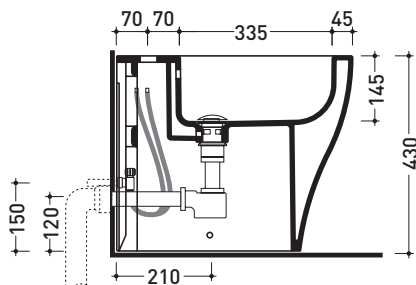

AP217

Bidet back to wall monoforo

• CON TROPPOPIENO • SENZA FORO RUBINETTO SU RICHIESTA

Complementi: **Complemento bidet Niagara (TR40)**
Rubinetti bidet linea ONE - NOKÈ - SI - FOLD - X1
Accessori linea TWO - HOOP - NOKÈ - FOLD

Accessori tecnici: **Kit di fissaggio a pavimento (9003)**
Sifone ribassato cromo (SIFB/CR)
Piletta Stop & Go (PLSG)
Piletta Stop & Go in ceramica (PLCE)
Set 2 pezzi rubinetto filtro cromo (RF026)

Dim. Imballo | Peso **25 kg** | Pz. Pallet n° **15**

CE UNI EN 14528 - CL20 Dop-No14528

vista zenitale / zenital view

vista laterale / lateral view

sezione longitudinale / section

vista retro / back view

dimensioni in mm

Le misure dimensionali riportate hanno una tolleranza del 2%