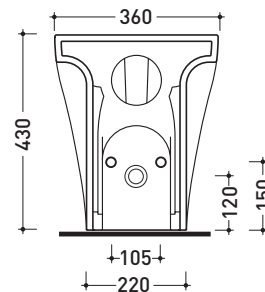

Accessori tecnici: **Kit di fissaggio a pavimento (9003)**
Sifone ribassato cromo (SIFB/CR)
Piletta Stop & Go (PLSG)
Piletta Stop & Go in ceramica (PLCE)
Set 2 pezzi rubinetto filtro cromo (RF026)

Dim. Imballo | Peso **25 kg** | Pz. Pallet n° **15**

CE UNI EN 14528 - CL20 Dop-No14528

vista zenitale / zenital view

vista laterale / lateral view

sezione longitudinale / section

vista retro / back view

dimensioni in mm

Le misure dimensionali riportate hanno una tolleranza del 2%