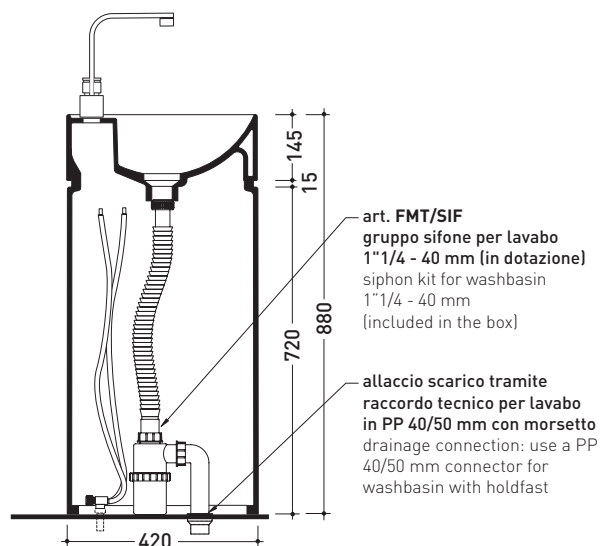

MonoTwin Slim

➔ **FLAMINIA.**

design **LUDOVICA+ROBERTO PALOMBA**

2020

MTR42C MonoTwin Slim

Lavabo a colonna con piano rubinetteria monoforo a centro stanza
(completa di kit di fissaggio a pavimento art. 9005 e sifone art. FMT/SIF)

Complementi: **Rubinetti da piano lavabo linea ONE - NOKÈ - FOLD - X1**
Accessori linea TWO - HOOP - NOKÈ - FOLD

Accessori tecnici: **Piletta Stop&Go (PLSG)**
Piletta Stop&Go in ceramica (PLCE)
Piletta con troppopieno integrato in ceramica (PLTPCE)
Piletta con troppopieno integrato CROMO (PLTPCR)

Dim. Imballo cm | Peso **48,5 kg** | Pz. Pallet n° **4**

CE UNI EN 14688 - CL00 Dop-No14688

vista zenitale / zenital view

vista zenitale / zenital view

vista frontale / frontal view

sezione longitudinale / section

dimensioni in mm

Le misure dimensionali riportate hanno una tolleranza del 2%

CERAMICA: finiture lucide

finiture opache

<http://www.ceramicaflaminia.it/it/products/322-twin>

©ceramicaflaminiaspa - è vietata la copia, la pubblicazione e la riproduzione anche parziale se non autorizzata