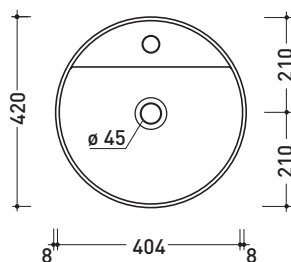

MonoTwin Slim

➔ **FLAMINIA.**

design **LUDOVICA+ROBERTO PALOMBA**

2020

MTR42C MonoTwin Slim

Lavabo a colonna con piano rubinetteria monoforo a centro stanza
(completa di kit di fissaggio a pavimento art. 9005 e sifone art. FMT/SIF)

Dim. Imballo cm | Peso **48,5 kg** | Pz. Pallet n° **4**

CE UNI EN 14688 - CL00 Dop-No14688

vista zenitale / zenital view

vista zenitale / zenital view

vista frontale / frontal view

sezione longitudinale / section

dimensioni in mm

Le misure dimensionali riportate hanno una tolleranza del 2%

CERAMICA: finiture lucide

finiture opache

<http://www.ceramicaflaminia.it/it/products/322-twin>

©ceramicaflaminiaspa - è vietata la copia, la pubblicazione e la riproduzione anche parziale se non autorizzata