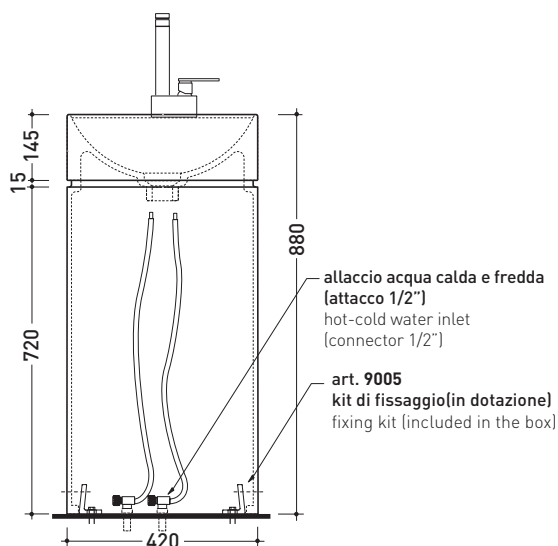

MonoTwin Slim

➔ **FLAMINIA.**

design **LUDOVICA+ROBERTO PALOMBA**

2020

MTR42C MonoTwin Slim

Lavabo a colonna con piano rubinetteria monoforo a centro stanza
(completa di kit di fissaggio a pavimento art. 9005 e sifone art. FMT/SIF)

Complementi: **Rubinetti da piano lavabo linea ONE - NOKÈ - FOLD - X1**
Accessori linea TWO - HOOP - NOKÈ - FOLD

Accessori tecnici: **Piletta Stop&Go (PLSG)**
Piletta Stop&Go in ceramica (PLCE)
Piletta con troppopieno integrato in ceramica (PLTPCE)
Piletta con troppopieno integrato CROMO (PLTPCR)

Dim. Imballo cm | Peso **48,5 kg** | Pz. Pallet n° **4**

CE UNI EN 14688 - CL00 Dop-No14688

vista zenitale / zenital view

vista zenitale / zenital view

vista frontale / frontal view

sezione longitudinale / section

dimensioni in mm

Le misure dimensionali riportate hanno una tolleranza del 2%

CERAMICA: finiture lucide

finiture opache

<http://www.ceramicaflaminia.it/it/products/322-twin>

©ceramicaflaminiaspa - è vietata la copia, la pubblicazione e la riproduzione anche parziale se non autorizzata