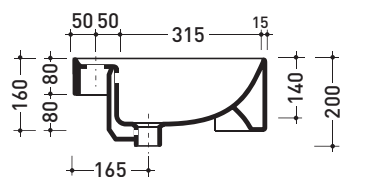

Technical accessories: **Chrome siphon** (SIFL/CR) - **Telescopic chrome siphon** (SIFL066)
Stop & Go drain (PLSG)
Ceramic Stop&Go drain (PLCE)
Two piece set chrome tap filters (RF026)

Package dim. **44 x 20 x 44 cm** | Weight **13 kg** | Pz. Pallet n° **30**

UNI EN 14688 - CL20 Dop-No14688

vista zenitale / zenital view

* è obbligatorio utilizzare dima di taglio
 is compulsory use cutting template

vista zenitale / zenital view

sezione longitudinale / section

vista laterale / lateral view