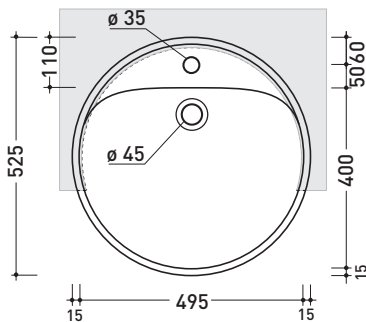

## 5054 Twin Set 52

Semi-inset single-hole basin 52 cm

•WITH OVERFLOW •WITH TAP LEDGE

Complements: **Forty6 shelf** (F65054)  
**Line taps basin:** ONE - NOKÈ - FOLD - X1  
**Line accessories:** TWO - HOOP - NOKÈ - FOLD

Package dim. 55 x 22,5 x 55 cm | Weight 18,5 kg | Pz. Pallet n° 18

UNI EN 14688 - CL20 Dop-No14688

vista zenitale / zenital view

sezione longitudinale / section

vista laterale / lateral view

\* foro consigliato sul piano ø 485  
 suggested hole on the top ø 485

\* è obbligatorio utilizzare dima di taglio  
 is compulsory use cutting template

vista zenitale / zenital view

\* foro consigliato sul fronte  
 suggested frontal hole

vista frontale / frontal view

sizes in mm