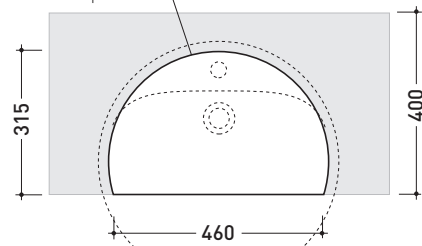

## 5054 Twin Set 52

Semi-inset single-hole basin 52 cm

•WITH OVERFLOW •WITH TAP LEDGE

Complements: **Forty6 shelf** (F65054)  
**Line taps basin:** ONE - NOKÈ - FOLD - X1  
**Line accessories:** TWO - HOOP - NOKÈ - FOLD

Package dim. 55 x 22,5 x 55 cm | Weight 18,5 kg | Pz. Pallet n° 18

UNI EN 14688 - CL20 Dop-No14688

vista zenitale / zenital view

sezione longitudinale / section

vista laterale / lateral view

\* foro consigliato sul piano ø 485  
 suggested hole on the top ø 485

\* è obbligatorio utilizzare dima di taglio  
 is compulsory use cutting template

vista zenitale / zenital view

\* foro consigliato sul fronte  
 suggested frontal hole

vista frontale / frontal view

sizes in mm