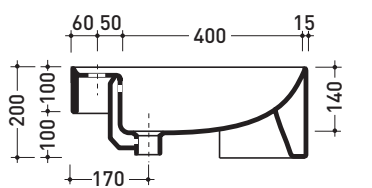

## 5054 Twin Set 52

Semi-inset single-hole basin 52 cm

•WITH OVERFLOW •WITH TAP LEDGE

Complements: **Forty6 shelf** (F65054)  
**Line taps basin:** ONE - NOKÈ - FOLD - X1  
**Line accessories:** TWO - HOOP - NOKÈ - FOLD

Package dim. 55 x 22,5 x 55 cm | Weight 18,5 kg | Pz. Pallet n° 18

UNI EN 14688 - CL20 Dop-No14688

vista zenitale / zenital view

sezione longitudinale / section

vista laterale / lateral view

\* foro consigliato sul piano ø 485  
 suggested hole on the top ø 485

\* è obbligatorio utilizzare dima di taglio  
 is compulsory use cutting template

vista zenitale / zenital view

\* foro consigliato sul fronte  
 suggested frontal hole

vista frontale / frontal view

sizes in mm