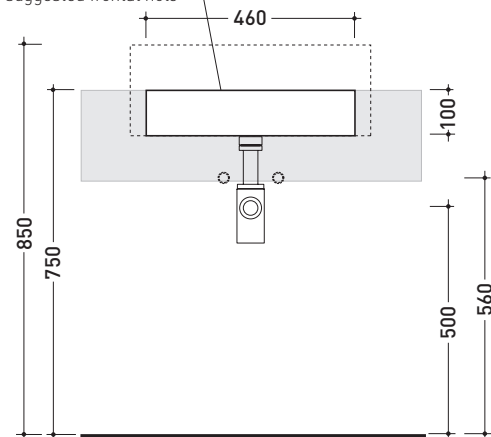

## 5054 Twin Set 52

Semi-inset single-hole basin 52 cm

•WITH OVERFLOW •WITH TAP LEDGE

Complements: **Forty6 shelf** (F65054)  
**Line taps basin:** ONE - NOKÈ - FOLD - X1  
**Line accessories:** TWO - HOOP - NOKÈ - FOLD

Package dim. 55 x 22,5 x 55 cm | Weight 18,5 kg | Pz. Pallet n° 18

UNI EN 14688 - CL20 Dop-No14688

vista zenitale / zenital view

sezione longitudinale / section

vista laterale / lateral view

\* foro consigliato sul piano ø 485  
 suggested hole on the top ø 485

\* è obbligatorio utilizzare dima di taglio  
 is compulsory use cutting template

vista zenitale / zenital view

\* foro consigliato sul fronte  
 suggested frontal hole

vista frontale / frontal view

sizes in mm