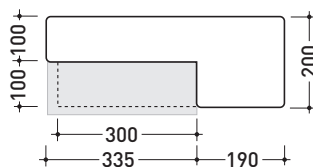

## 5054 Twin Set 52

Semi-inset single-hole basin 52 cm

•WITH OVERFLOW •WITH TAP LEDGE

Complements: **Forty6 shelf** (F65054)  
**Line taps basin:** ONE - NOKÈ - FOLD - X1  
**Line accessories:** TWO - HOOP - NOKÈ - FOLD

Package dim. 55 x 22,5 x 55 cm | Weight 18,5 kg | Pz. Pallet n° 18

UNI EN 14688 - CL20 Dop-No14688

vista zenitale / zenital view

sezione longitudinale / section

vista laterale / lateral view

\* foro consigliato sul piano ø 485  
 suggested hole on the top ø 485

\* è obbligatorio utilizzare dima di taglio  
 is compulsory use cutting template

vista zenitale / zenital view

\* foro consigliato sul fronte  
 suggested frontal hole

vista frontale / frontal view

sizes in mm