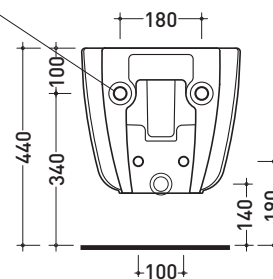

Package dim. **53,4 x 35,4 x 40 cm** | Weight **24,4 kg** | Pz. Pallet n° **15**

CE UNI EN 14528 - CL20 Dop-No14528

vista zenitale / zenital view

vista laterale / lateral view

sezione longitudinale / section

art. 9008
 kit di fissaggio
 Fischer (in dotazione)
 Fischer fixing kit
 (included in the box)

vista retro / back view

sizes in mm

Please consider a 2% tolerance on indicated measurements

CERAMIC: glossy finish