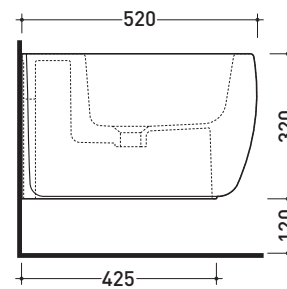

Package dim. **53,4 x 35,4 x 40 cm** | Weight **24,4 kg** | Pz. Pallet n° **15**

CE UNI EN 14528 - CL20 Dop-No14528

vista zenitale / zenital view

vista laterale / lateral view

sezione longitudinale / section

art. 9008
 kit di fissaggio
 Fischer (in dotazione)
 Fischer fixing kit
 (included in the box)

vista retro / back view

sizes in mm

Please consider a 2% tolerance on indicated measurements

CERAMIC: glossy finish