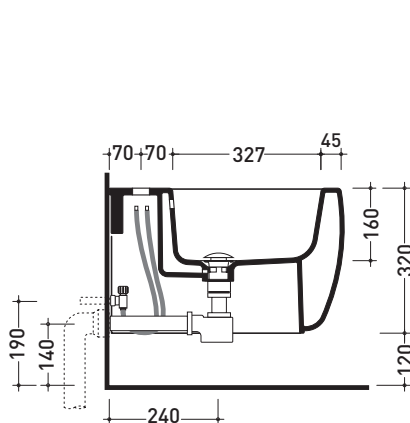

Package dim. **53,4 x 35,4 x 40 cm** | Weight **24,4 kg** | Pz. Pallet n° **15**

CE UNI EN 14528 - CL20 Dop-No14528

vista zenitale / zenital view

vista laterale / lateral view

sezione longitudinale / section

art. 9008
 kit di fissaggio
 Fischer (in dotazione)
 Fischer fixing kit
 (included in the box)

vista retro / back view

sizes in mm

Please consider a 2% tolerance on indicated measurements

CERAMIC: glossy finish