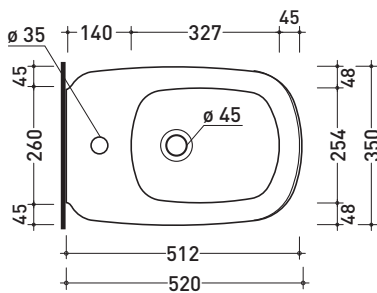

design **PATRICK NORGUET**

2007

MN218

Wall hung single-hole bidet (wall fixing kit art. 9008 included)

•WITH OVERFLOW •WITHOUT TAP HOLE ON DEMAND

Complements: **Line taps bidet:** ONE - NOKÉ - SI - FOLD - X1
Line accessories: TWO - HOOP - NOKÉ - FOLD

Package dim. **53,4 x 35,4 x 40 cm** | Weight **24,4 kg** | Pz. Pallet n° **15**

CE UNI EN 14528 - CL20 Dop-No14528

vista zenitale / zenital view

vista laterale / lateral view

sezione longitudinale / section