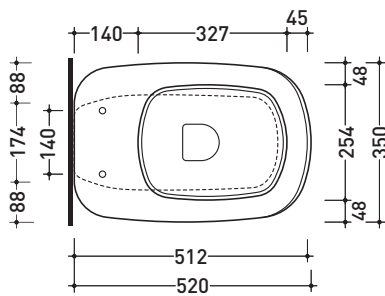

Package dim. **53 x 35,5 x 43 cm** | Weight **31,5 kg** | Pz. Pallet n° **15**

CE UNI EN 997

Dop-No997

vista zenitale / zenital view

vista laterale / lateral view

sezione longitudinale / section

vista retro / back view

CE UNI EN 14528 - CL20 Dop-No14528

vista zenitale / zenital view

vista laterale / lateral view

sezione longitudinale / section

vista retro / back view

sizes in mm

Please consider a 2% tolerance on indicated measurements

Package dim. **53,4 x 35,4 x 40 cm** | Weight **26,5 kg** | Pz. Pallet n° **15**

CE UNI EN 997

Dop-No997

vista zenitale / zenital view

vista laterale / lateral view

sezione longitudinale / section

vista retro / back view

Package dim. **53,4 x 35,4 x 40 cm** | Weight **24,4 kg** | Pz. Pallet n° **15**

UNI EN 14528 - CL20 **Dop-No14528**

vista zenitale / zenital view

vista laterale / lateral view

sezione longitudinale / section