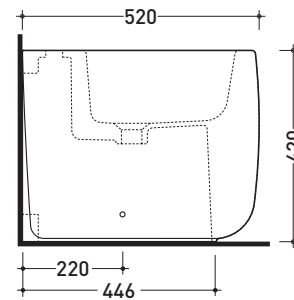

Package dim. **53 x 35,5 x 43 cm** | Weight **31,5 kg** | Pz. Pallet n° **15**

CE UNI EN 997

Dop-No997

vista zenitale / zenital view

vista laterale / lateral view

sezione longitudinale / section

vista retro / back view

CE UNI EN 14528 - CL20 Dop-No14528

vista zenitale / zenital view

vista laterale / lateral view

sezione longitudinale / section

vista retro / back view

sizes in mm

Please consider a 2% tolerance on indicated measurements

Package dim. **53,4 x 35,4 x 40 cm** | Weight **26,5 kg** | Pz. Pallet n° **15**

CE UNI EN 997

Dop-No997

vista zenitale / zenital view

vista laterale / lateral view

sezione longitudinale / section

vista retro / back view

Package dim. **53,4 x 35,4 x 40 cm** | Weight **24,4 kg** | Pz. Pallet n° **15**

UNI EN 14528 - CL20 **Dop-No14528**

vista zenitale / zenital view

vista laterale / lateral view

sezione longitudinale / section