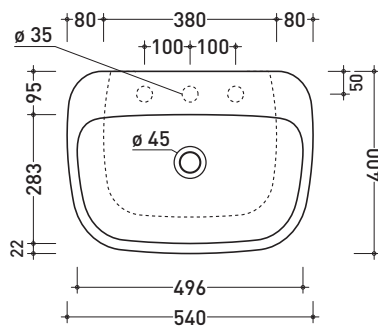

Package dim. **53 x 35,5 x 43 cm** | Weight **31,5 kg** | Pz. Pallet n° **15**

CE UNI EN 997

Dop-No997

vista zenitale / zenital view

vista laterale / lateral view

sezione longitudinale / section

vista retro / back view

Package dim. **53,4 x 35,4 x 40 cm** | Weight **24,4 kg** | Pz. Pallet n° **15**

UNI EN 14528 - CL20 **Dop-No14528**

vista zenitale / zenital view

vista laterale / lateral view

sezione longitudinale / section

## MN54L Mono' 54

**Countertop - wall hung basin 54 cm**

•WITHOUT OVERFLOW •ARRANGED FOR THREE TAP HOLES

Complements: **Furniture BOX - depth. 37**  
**Line taps basin: ONE - NOKÉ - FOLD - SI - X1**  
**Line accessories: TWO - HOOP - NOKÉ - FOLD**

Package dim. **55 x 19,5 x 41 cm** | Weight **19,5 kg** | Pz. Pallet n° **15**

CE UNI EN 14688 - CL00 Dop-No14688

vista zenitale / zenital view

foro consigliato sul piano  
suggested hole on the top

vista zenitale / zenital view