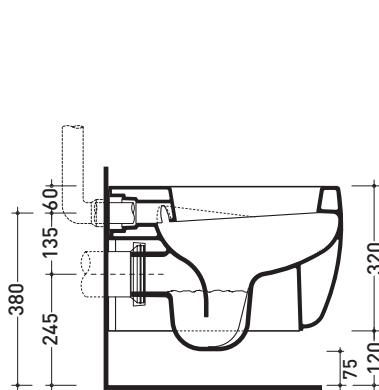

Package dim. **53 x 35,5 x 43 cm** | Weight **31,5 kg** | Pz. Pallet n° **15**

CE UNI EN 997

Dop-No997

vista zenitale / zenital view

vista laterale / lateral view

sezione longitudinale / section

vista retro / back view

Package dim. **53,4 x 35,4 x 40 cm** | Weight **26,5 kg** | Pz. Pallet n° **15**

CE UNI EN 997

Dop-No997

vista zenitale / zenital view

vista laterale / lateral view

sezione longitudinale / section

vista retro / back view

Package dim. **53,4 x 35,4 x 40 cm** | Weight **24,4 kg** | Pz. Pallet n° **15**

UNI EN 14528 - CL20 **Dop-No14528**

vista zenitale / zenital view

vista laterale / lateral view

sezione longitudinale / section