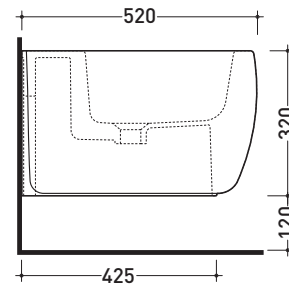

Package dim. **53 x 35,5 x 43 cm** | Weight **31,5 kg** | Pz. Pallet n° **15**

CE UNI EN 997

Dop-No997

vista zenitale / zenital view

vista laterale / lateral view

sezione longitudinale / section

vista retro / back view

Package dim. **53,4 x 35,4 x 40 cm** | Weight **26,5 kg** | Pz. Pallet n° **15**

CE UNI EN 997

Dop-No997

vista zenitale / zenital view

vista laterale / lateral view

sezione longitudinale / section

vista retro / back view

Package dim. **53,4 x 35,4 x 40 cm** | Weight **24,4 kg** | Pz. Pallet n° **15**

UNI EN 14528 - CL20 **Dop-No14528**

vista zenitale / zenital view

vista laterale / lateral view

sezione longitudinale / section