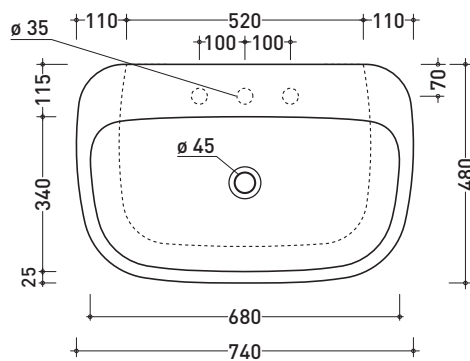

Package dim. **53 x 35,5 x 43 cm** | Weight **31,5 kg** | Pz. Pallet n° **15**

CE UNI EN 997

Dop-No997

vista zenitale / zenital view

vista laterale / lateral view

sezione longitudinale / section

vista retro / back view

Package dim. **53,4 x 35,4 x 40 cm** | Weight **24,4 kg** | Pz. Pallet n° **15**

UNI EN 14528 - CL20 **Dop-No14528**

vista zenitale / zenital view

vista laterale / lateral view

sezione longitudinale / section

### Countertop - wall hung basin 74 cm

• WITHOUT OVERFLOW • ARRANGED FOR THREE TAP HOLES

Complements: **Forty6 shelf (F6MN74)**  
**Solid shelf (SLMN74)**  
**Furniture BOX - depth. 50**  
**Line taps basin: ONE - NOKÉ - FOLD - SI - X1**  
**Line accessories: TWO - HOOP - NOKÉ - FOLD**

Package dim. **75,5 x 19 x 50,5 cm** | Weight **26 kg** | Pz. Pallet n° **15**

CE UNI EN 14688 - CL00 Dop-No14688

vista zenitale / zenital view

vista frontale / frontal view

foro consigliato sul piano  
suggested hole on the top