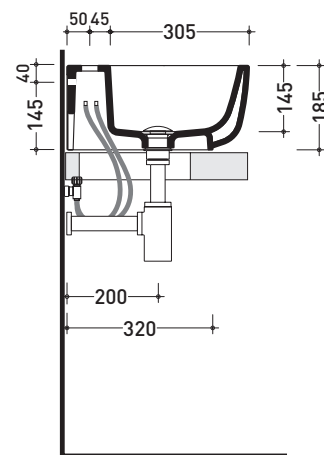

Package dim. **53,4 x 35,4 x 40 cm** | Weight **24,4 kg** | Pz. Pallet n° **15**

UNI EN 14528 - CL20 **Dop-No14528**

vista zenitale / zenital view

vista laterale / lateral view

sezione longitudinale / section

Package dim. **55 x 19,5 x 41 cm** | Weight **19,5 kg** | Pz. Pallet n° **15**

CE UNI EN 14688 - CL00 Dop-No14688

vista zenitale / zenital view

foro consigliato sul piano  
suggested hole on the top

vista zenitale / zenital view

vista frontale / frontal view

sezione longitudinale / section

sizes in mm

Please consider a 2% tolerance on indicated measurements

**CERAMIC:** glossy finish

white black

matt finish

milky white graphite lava grey