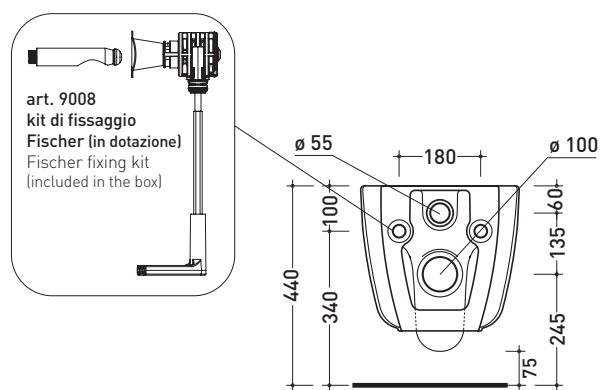

Package dim. **53 x 35,5 x 43 cm** | Weight **31,5 kg** | Pz. Pallet n° **15**

CE UNI EN 997

Dop-No997

vista zenitale / zenital view

vista laterale / lateral view

sezione longitudinale / section

vista retro / back view

Package dim. **53,4 x 35,4 x 40 cm** | Weight **26,5 kg** | Pz. Pallet n° **15**

CE UNI EN 997

Dop-No997

vista zenitale / zenital view

vista laterale / lateral view

sezione longitudinale / section

vista retro / back view

Package dim. **53,4 x 35,4 x 40 cm** | Weight **24,4 kg** | Pz. Pallet n° **15**

UNI EN 14528 - CL20 **Dop-No14528**

vista zenitale / zenital view

vista laterale / lateral view

sezione longitudinale / section