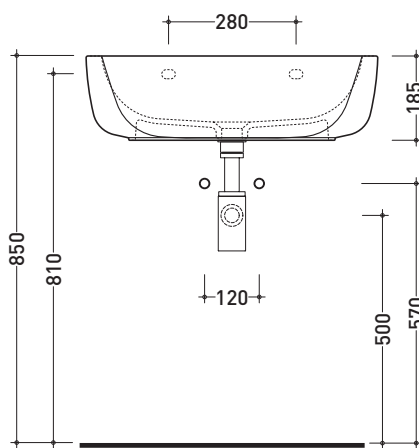

Package dim. **53 x 35,5 x 43 cm** | Weight **31,5 kg** | Pz. Pallet n° **15**

CE UNI EN 997

Dop-No997

vista zenitale / zenital view

vista laterale / lateral view

sezione longitudinale / section

vista retro / back view

Package dim. **53,4 x 35,4 x 40 cm** | Weight **24,4 kg** | Pz. Pallet n° **15**

UNI EN 14528 - CL20 **Dop-No14528**

vista zenitale / zenital view

vista laterale / lateral view

sezione longitudinale / section

Package dim. **66,5 x 2 0x 51,5 cm** | Weight **21,5 kg** | Pz. Pallet n° **15**

CE UNI EN 14688 - CL00 Dop-No14688

vista zenitale / zenital view

foro consigliato sul piano  
suggested hole on the top

vista zenitale / zenital view

vista frontale / frontal view

sezione longitudinale / section

sizes in mm

Please consider a 2% tolerance on indicated measurements

CERAMIC: glossy finish

white black

matt finish

milky white graphite lava grey