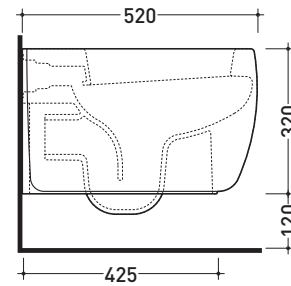

Package dim. **53 x 35,5 x 43 cm** | Weight **31,5 kg** | Pz. Pallet n° **15**

CE UNI EN 997

Dop-No997

vista zenitale / zenital view

vista laterale / lateral view

sezione longitudinale / section

vista retro / back view

CE UNI EN 14528 - CL20 Dop-No14528

vista zenitale / zenital view

vista laterale / lateral view

sezione longitudinale / section

vista retro / back view

sizes in mm

Please consider a 2% tolerance on indicated measurements

Package dim. **53,4 x 35,4 x 40 cm** | Weight **26,5 kg** | Pz. Pallet n° **15**

CE UNI EN 997

Dop-No997

vista zenitale / zenital view

vista laterale / lateral view

sezione longitudinale / section

vista retro / back view

Package dim. **53,4 x 35,4 x 40 cm** | Weight **24,4 kg** | Pz. Pallet n° **15**

UNI EN 14528 - CL20 **Dop-No14528**

vista zenitale / zenital view

vista laterale / lateral view

sezione longitudinale / section