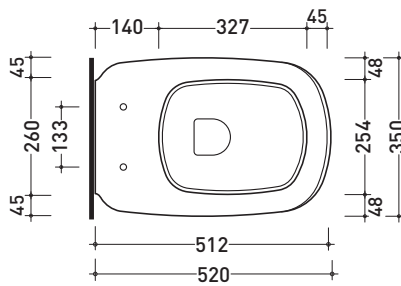

Package dim. **53 x 35,5 x 43 cm** | Weight **31,5 kg** | Pz. Pallet n° **15**

CE UNI EN 997

Dop-No997

vista zenitale / zenital view

vista laterale / lateral view

sezione longitudinale / section

vista retro / back view

CE UNI EN 14528 - CL20 Dop-No14528

vista zenitale / zenital view

vista laterale / lateral view

sezione longitudinale / section

vista retro / back view

sizes in mm

Please consider a 2% tolerance on indicated measurements

Package dim. **53,4 x 35,4 x 40 cm** | Weight **26,5 kg** | Pz. Pallet n° **15**

CE UNI EN 997

Dop-No997

vista zenitale / zenital view

vista laterale / lateral view

sezione longitudinale / section

vista retro / back view

Package dim. **53,4 x 35,4 x 40 cm** | Weight **24,4 kg** | Pz. Pallet n° **15**

UNI EN 14528 - CL20 **Dop-No14528**

vista zenitale / zenital view

vista laterale / lateral view

sezione longitudinale / section