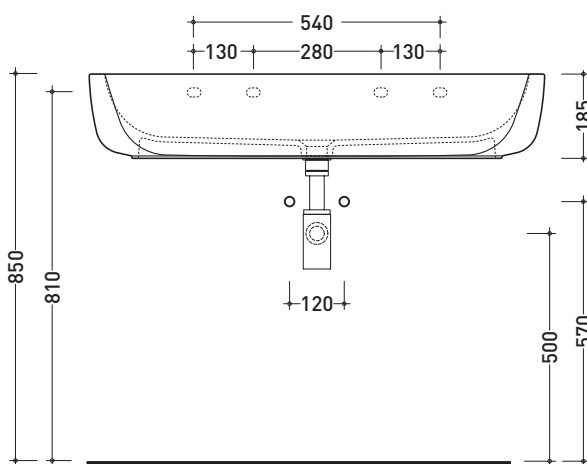

Package dim. **53,4 x 35,4 x 40 cm** | Weight **24,4 kg** | Pz. Pallet n° **15**

UNI EN 14528 - CL20 **Dop-No14528**

vista zenitale / zenital view

vista laterale / lateral view

sezione longitudinale / section

Package dim. **101 x 19 x 50,5 cm** | Weight **35,5 kg** | Pz. Pallet n° **10**

CE UNI EN 14688 - CL00 Dop-No14688

vista zenitale / zenital view

foro consigliato sul piano  
suggested hole on the top

vista zenitale / zenital view

vista frontale / frontal view

sezione longitudinale / section

sizes in mm

Please consider a 2% tolerance on indicated measurements

CERAMIC: glossy finish

matt finish