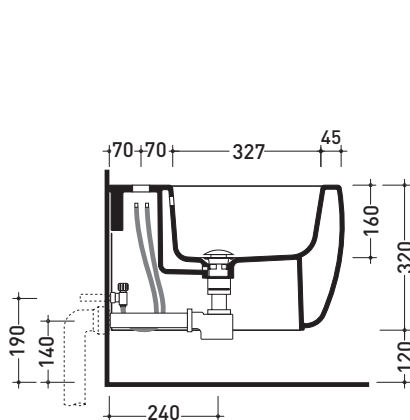

Package dim. **53,4 x 35,4 x 40 cm** | Weight **24,4 kg** | Pz. Pallet n° **15**

UNI EN 14528 - CL20 **Dop-No14528**

vista zenitale / zenital view

vista laterale / lateral view

sezione longitudinale / section