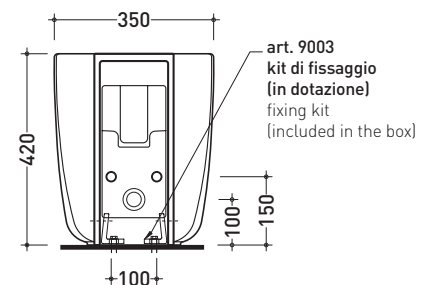

Technical accessories: **Short chrome siphon for bidet** (SIFB/CR)  
**Stop & Go drain** (PLSG)  
**CERAMIC Stop & Go drain** (PLCE)  
**Two piece set chrome tap filters** (RF026)

Package dim. 53 x 35,5 x 43 cm | Weight 29,5 kg | Pz. Pallet n° 15

CE UNI EN 14528 - CL20 Dop-No14528

vista zenitale / zenital view

vista laterale / lateral view

sezione longitudinale / section

vista retro / back view

sizes in mm

Please consider a 2% tolerance on indicated measurements

Package dim. **53,4 x 35,4 x 40 cm** | Weight **26,5 kg** | Pz. Pallet n° **15**

CE UNI EN 997

Dop-No997

vista zenitale / zenital view

vista laterale / lateral view

sezione longitudinale / section

vista retro / back view