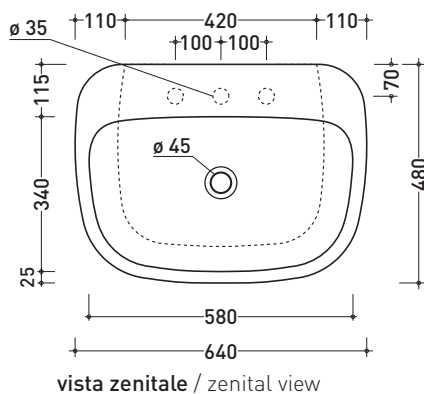

Package dim. **53 x 35,5 x 43 cm** | Weight **31,5 kg** | Pz. Pallet n° **15**

CE UNI EN 997

Dop-No997

vista zenitale / zenital view

vista laterale / lateral view

sezione longitudinale / section

vista retro / back view

Package dim. **53,4 x 35,4 x 40 cm** | Weight **24,4 kg** | Pz. Pallet n° **15**

UNI EN 14528 - CL20 **Dop-No14528**

vista zenitale / zenital view

vista laterale / lateral view

sezione longitudinale / section

### Countertop - wall hung basin 64 cm

•WITHOUT OVERFLOW •ARRANGED FOR THREE TAP HOLES

Complements: **Forty6 shelf (F6MN64)**  
**Solid shelf (SLMN64)**  
**Furniture BOX - depth. 50**  
**Line taps basin: ONE - NOKÉ - FOLD - SI - X1**  
**Line accessories: TWO - HOOP - NOKÉ - FOLD**

Package dim. **66,5 x 2 0x 51,5 cm** | Weight **21,5 kg** | Pz. Pallet n° **15**

CE UNI EN 14688 - CL00 Dop-No14688

vista zenitale / zenital view

foro consigliato sul piano  
suggested hole on the top

vista zenitale / zenital view