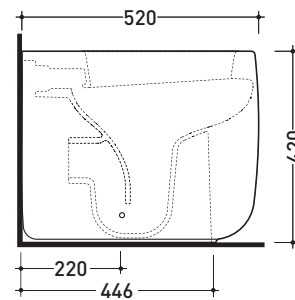

Package dim. **53 x 35,5 x 43 cm** | Weight **31,5 kg** | Pz. Pallet n° **15**

CE UNI EN 997

Dop-No997

vista zenitale / zenital view

vista laterale / lateral view

sezione longitudinale / section

vista retro / back view

CE UNI EN 14528 - CL20 Dop-No14528

vista zenitale / zenital view

vista laterale / lateral view

sezione longitudinale / section

vista retro / back view

sizes in mm

Please consider a 2% tolerance on indicated measurements

Package dim. **53,4 x 35,4 x 40 cm** | Weight **26,5 kg** | Pz. Pallet n° **15**

CE UNI EN 997

Dop-No997

vista zenitale / zenital view

vista laterale / lateral view

sezione longitudinale / section

vista retro / back view

Package dim. **53,4 x 35,4 x 40 cm** | Weight **24,4 kg** | Pz. Pallet n° **15**

UNI EN 14528 - CL20 **Dop-No14528**

vista zenitale / zenital view

vista laterale / lateral view

sezione longitudinale / section