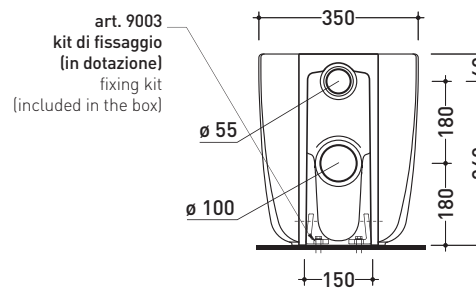

Package dim. **53 x 35,5 x 43 cm** | Weight **31,5 kg** | Pz. Pallet n° **15**

CE UNI EN 997

Dop-No997

vista zenitale / zenital view

vista laterale / lateral view

sezione longitudinale / section

vista retro / back view

Package dim. **53,4 x 35,4 x 40 cm** | Weight **24,4 kg** | Pz. Pallet n° **15**

UNI EN 14528 - CL20 **Dop-No14528**

vista zenitale / zenital view

vista laterale / lateral view

sezione longitudinale / section