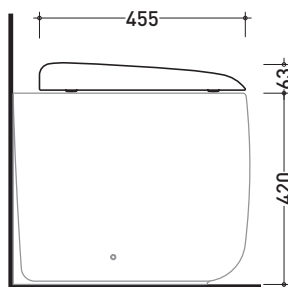

Package dim. **53 x 35,5 x 43 cm** | Weight **31,5 kg** | Pz. Pallet n° **15**

CE UNI EN 997

Dop-No997

vista zenitale / zenital view

vista laterale / lateral view

sezione longitudinale / section

vista retro / back view

Package dim. **53,4 x 35,4 x 40 cm** | Weight **24,4 kg** | Pz. Pallet n° **15**

UNI EN 14528 - CL20 **Dop-No14528**

vista zenitale / zenital view

vista laterale / lateral view

sezione longitudinale / section

## MNCW03

Soft-closing thermosetting wrapping seat & cover

Complements: **Monò back to wall wc** (MN117)  
**Monò wall hung wc** (MN118)

Package dim. **50 x 40 x 11 cm** | Weight **2,6 kg** | Pz. Pallet n° -

art. MN117  
vista zenitale / zenital view

art. MN118  
vista zenitale / zenital view

art. MN117  
vista laterale / lateral view

art. MN118  
vista laterale / lateral view

sizes in mm

**THERMOSETTING:** glossy finish