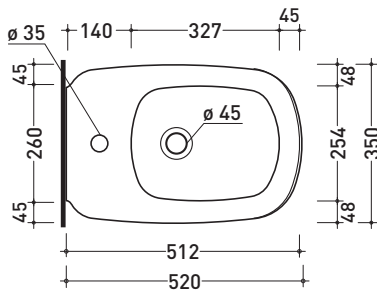

Package dim. **53 x 35,5 x 43 cm** | Weight **31,5 kg** | Pz. Pallet n° **15**

CE UNI EN 997

Dop-No997

vista zenitale / zenital view

vista laterale / lateral view

sezione longitudinale / section

vista retro / back view

Package dim. **53,4 x 35,4 x 40 cm** | Weight **26,5 kg** | Pz. Pallet n° **15**

CE UNI EN 997

Dop-No997

vista zenitale / zenital view

vista laterale / lateral view

sezione longitudinale / section

vista retro / back view

Package dim. **53,4 x 35,4 x 40 cm** | Weight **24,4 kg** | Pz. Pallet n° **15**

UNI EN 14528 - CL20 **Dop-No14528**

vista zenitale / zenital view

vista laterale / lateral view

sezione longitudinale / section