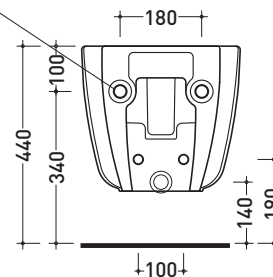

Package dim. **53 x 35,5 x 43 cm** | Weight **31,5 kg** | Pz. Pallet n° **15**

CE UNI EN 997

Dop-No997

vista zenitale / zenital view

vista laterale / lateral view

sezione longitudinale / section

vista retro / back view

Package dim. **53,4 x 35,4 x 40 cm** | Weight **26,5 kg** | Pz. Pallet n° **15**

CE UNI EN 997

Dop-No997

vista zenitale / zenital view

vista laterale / lateral view

sezione longitudinale / section

vista retro / back view

Package dim. **53,4 x 35,4 x 40 cm** | Weight **24,4 kg** | Pz. Pallet n° **15**

UNI EN 14528 - CL20 **Dop-No14528**

vista zenitale / zenital view

vista laterale / lateral view

sezione longitudinale / section

art. 9008  
 kit di fissaggio  
 Fischer (in dotazione)  
 Fischer fixing kit  
 (included in the box)

vista retro / back view

sizes in mm

Please consider a 2% tolerance on indicated measurements

**CERAMIC:** glossy finish