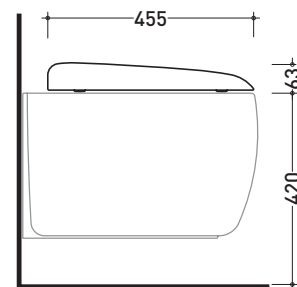

Package dim. **53 x 35,5 x 43 cm** | Weight **31,5 kg** | Pz. Pallet n° **15**

CE UNI EN 997

Dop-No997

vista zenitale / zenital view

vista laterale / lateral view

sezione longitudinale / section

vista retro / back view

Package dim. **53,4 x 35,4 x 40 cm** | Weight **24,4 kg** | Pz. Pallet n° **15**

UNI EN 14528 - CL20 **Dop-No14528**

vista zenitale / zenital view

vista laterale / lateral view

sezione longitudinale / section

## MNCW03

Soft-closing thermosetting wrapping seat & cover

Complements: **Monò back to wall wc** (MN117)  
**Monò wall hung wc** (MN118)

Package dim. **50 x 40 x 11 cm** | Weight **2,6 kg** | Pz. Pallet n° -

art. MN117  
vista zenitale / zenital view

art. MN118  
vista zenitale / zenital view

art. MN117  
vista laterale / lateral view

art. MN118  
vista laterale / lateral view

sizes in mm

**THERMOSETTING:** glossy finish