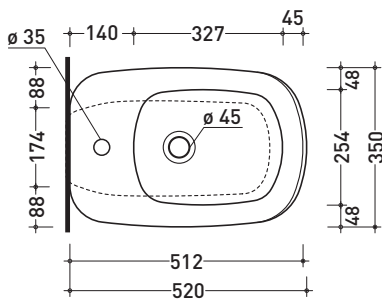

Package dim. **53 x 35,5 x 43 cm** | Weight **31,5 kg** | Pz. Pallet n° **15**

CE UNI EN 997

Dop-No997

vista zenitale / zenital view

vista laterale / lateral view

sezione longitudinale / section

vista retro / back view

CE UNI EN 14528 - CL20 Dop-No14528

vista zenitale / zenital view

vista laterale / lateral view

sezione longitudinale / section

vista retro / back view

sizes in mm

Please consider a 2% tolerance on indicated measurements

Package dim. **53,4 x 35,4 x 40 cm** | Weight **26,5 kg** | Pz. Pallet n° **15**

CE UNI EN 997

Dop-No997

vista zenitale / zenital view

vista laterale / lateral view

sezione longitudinale / section

vista retro / back view

Package dim. **53,4 x 35,4 x 40 cm** | Weight **24,4 kg** | Pz. Pallet n° **15**

UNI EN 14528 - CL20 **Dop-No14528**

vista zenitale / zenital view

vista laterale / lateral view

sezione longitudinale / section