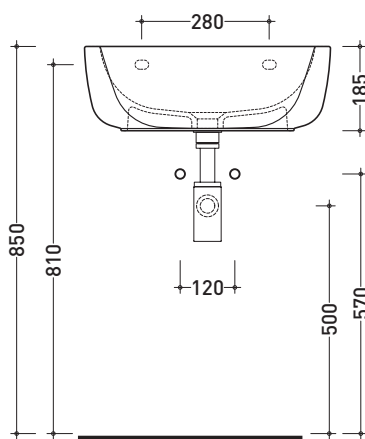

Package dim. **53,4 x 35,4 x 40 cm** | Weight **24,4 kg** | Pz. Pallet n° **15**

UNI EN 14528 - CL20 **Dop-No14528**

vista zenitale / zenital view

vista laterale / lateral view

sezione longitudinale / section

Package dim. **55 x 19,5 x 41 cm** | Weight **19,5 kg** | Pz. Pallet n° **15**

CE UNI EN 14688 - CL00 Dop-No14688

vista zenitale / zenital view

foro consigliato sul piano  
suggested hole on the top

vista zenitale / zenital view

vista frontale / frontal view

sezione longitudinale / section

sizes in mm

Please consider a 2% tolerance on indicated measurements

**CERAMIC:** glossy finish

white black

matt finish

milky white graphite lava grey