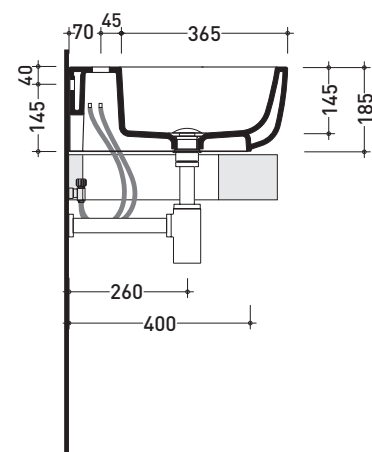

Package dim. **53 x 35,5 x 43 cm** | Weight **31,5 kg** | Pz. Pallet n° **15**

CE UNI EN 997

Dop-No997

vista zenitale / zenital view

vista laterale / lateral view

sezione longitudinale / section

vista retro / back view

Package dim. **53,4 x 35,4 x 40 cm** | Weight **24,4 kg** | Pz. Pallet n° **15**

UNI EN 14528 - CL20 **Dop-No14528**

vista zenitale / zenital view

vista laterale / lateral view

sezione longitudinale / section

Package dim. **66,5 x 2 0x 51,5 cm** | Weight **21,5 kg** | Pz. Pallet n° **15**

CE UNI EN 14688 - CL00 Dop-No14688

vista zenitale / zenital view

foro consigliato sul piano  
suggested hole on the top

vista zenitale / zenital view

vista frontale / frontal view

sezione longitudinale / section

sizes in mm

Please consider a 2% tolerance on indicated measurements

CERAMIC: glossy finish

white black

matt finish

milky white graphite lava grey