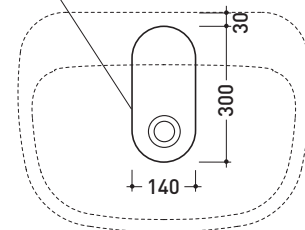

Package dim. **53 x 35,5 x 43 cm** | Weight **31,5 kg** | Pz. Pallet n° **15**

CE UNI EN 997

Dop-No997

vista zenitale / zenital view

vista laterale / lateral view

sezione longitudinale / section

vista retro / back view

Package dim. **53,4 x 35,4 x 40 cm** | Weight **24,4 kg** | Pz. Pallet n° **15**

UNI EN 14528 - CL20 **Dop-No14528**

vista zenitale / zenital view

vista laterale / lateral view

sezione longitudinale / section

### Countertop - wall hung basin 64 cm

•WITHOUT OVERFLOW •ARRANGED FOR THREE TAP HOLES

Complements: **Forty6 shelf (F6MN64)**  
**Solid shelf (SLMN64)**  
**Furniture BOX - depth. 50**  
**Line taps basin: ONE - NOKÉ - FOLD - SI - X1**  
**Line accessories: TWO - HOOP - NOKÉ - FOLD**

Package dim. **66,5 x 2 0x 51,5 cm** | Weight **21,5 kg** | Pz. Pallet n° **15**

CE UNI EN 14688 - CL00 Dop-No14688

vista zenitale / zenital view

foro consigliato sul piano  
suggested hole on the top

vista zenitale / zenital view