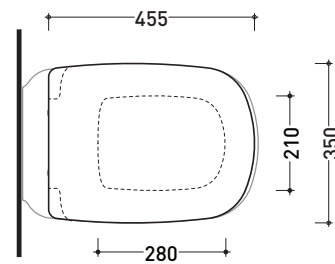

Package dim. **53 x 35,5 x 43 cm** | Weight **31,5 kg** | Pz. Pallet n° **15**

CE UNI EN 997

Dop-No997

vista zenitale / zenital view

vista laterale / lateral view

sezione longitudinale / section

vista retro / back view

Package dim. **53,4 x 35,4 x 40 cm** | Weight **24,4 kg** | Pz. Pallet n° **15**

UNI EN 14528 - CL20 **Dop-No14528**

vista zenitale / zenital view

vista laterale / lateral view

sezione longitudinale / section

## MNCW03

Soft-closing thermosetting wrapping seat & cover

Complements: **Monò back to wall wc** (MN117)  
**Monò wall hung wc** (MN118)

Package dim. **50 x 40 x 11 cm** | Weight **2,6 kg** | Pz. Pallet n° -

art. MN117  
vista zenitale / zenital view

art. MN118  
vista zenitale / zenital view

art. MN117  
vista laterale / lateral view

art. MN118  
vista laterale / lateral view

sizes in mm

**THERMOSETTING:** glossy finish