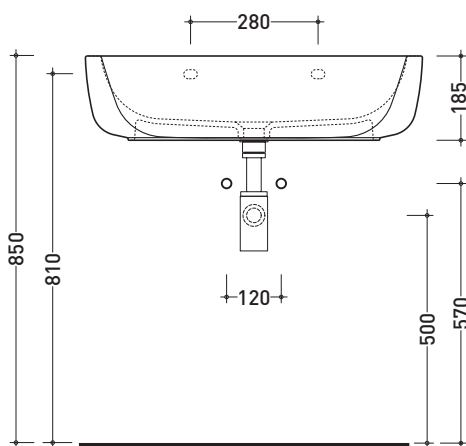

Package dim. **53 x 35,5 x 43 cm** | Weight **31,5 kg** | Pz. Pallet n° **15**

CE UNI EN 997

Dop-No997

vista zenitale / zenital view

vista laterale / lateral view

sezione longitudinale / section

vista retro / back view

Package dim. **66,5 x 2 0x 51,5 cm** | Weight **21,5 kg** | Pz. Pallet n° **15**

CE UNI EN 14688 - CL00 Dop-No14688

vista zenitale / zenital view

foro consigliato sul piano  
suggested hole on the top

vista zenitale / zenital view

### Countertop - wall hung basin 74 cm

• WITHOUT OVERFLOW • ARRANGED FOR THREE TAP HOLES

Complements: **Forty6 shelf (F6MN74)**  
**Solid shelf (SLMN74)**  
**Furniture BOX - depth. 50**  
**Line taps basin: ONE - NOKÉ - FOLD - SI - X1**  
**Line accessories: TWO - HOOP - NOKÉ - FOLD**

Package dim. **75,5 x 19 x 50,5 cm** | Weight **26 kg** | Pz. Pallet n° **15**

CE UNI EN 14688 - CL00 Dop-No14688

vista zenitale / zenital view

vista frontale / frontal view

foro consigliato sul piano  
suggested hole on the top