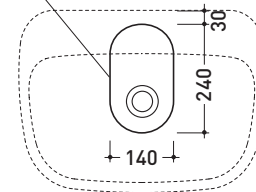

Package dim. **53 x 35,5 x 43 cm** | Weight **31,5 kg** | Pz. Pallet n° **15**

CE UNI EN 997

Dop-No997

vista zenitale / zenital view

vista laterale / lateral view

sezione longitudinale / section

vista retro / back view

Package dim. **53,4 x 35,4 x 40 cm** | Weight **24,4 kg** | Pz. Pallet n° **15**

UNI EN 14528 - CL20 **Dop-No14528**

vista zenitale / zenital view

vista laterale / lateral view

sezione longitudinale / section

Package dim. **55 x 19,5 x 41 cm** | Weight **19,5 kg** | Pz. Pallet n° **15**

CE UNI EN 14688 - CL00 Dop-No14688

vista zenitale / zenital view

foro consigliato sul piano  
suggested hole on the top

vista zenitale / zenital view

vista frontale / frontal view

sezione longitudinale / section

sizes in mm

Please consider a 2% tolerance on indicated measurements

**CERAMIC:** glossy finish

white black

matt finish

milky white graphite lava grey