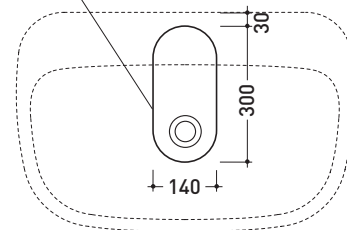

Package dim. **53,4 x 35,4 x 40 cm** | Weight **26,5 kg** | Pz. Pallet n° **15**

CE UNI EN 997

Dop-No997

vista zenitale / zenital view

vista laterale / lateral view

sezione longitudinale / section

vista retro / back view

Package dim. **53,4 x 35,4 x 40 cm** | Weight **24,4 kg** | Pz. Pallet n° **15**

UNI EN 14528 - CL20 **Dop-No14528**

vista zenitale / zenital view

vista laterale / lateral view

sezione longitudinale / section

Package dim. **75,5 x 19 x 50,5 cm** | Weight **26 kg** | Pz. Pallet n° **15**

CE UNI EN 14688 - CL00 Dop-No14688

vista zenitale / zenital view

vista frontale / frontal view

foro consigliato sul piano  
suggested hole on the top

vista zenitale / zenital view

sezione longitudinale / section

sizes in mm

Please consider a 2% tolerance on indicated measurements

CERAMIC: glossy finish

white black

matt finish

milky white graphite lava grey