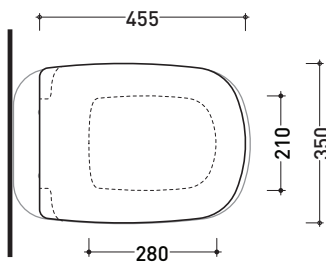

Package dim. **53 x 35,5 x 43 cm** | Weight **31,5 kg** | Pz. Pallet n° **15**

CE UNI EN 997

Dop-No997

vista zenitale / zenital view

vista laterale / lateral view

sezione longitudinale / section

vista retro / back view

Package dim. **53,4 x 35,4 x 40 cm** | Weight **26,5 kg** | Pz. Pallet n° **15**

CE UNI EN 997

Dop-No997

vista zenitale / zenital view

vista laterale / lateral view

sezione longitudinale / section

vista retro / back view

Package dim. **53,4 x 35,4 x 40 cm** | Weight **24,4 kg** | Pz. Pallet n° **15**

UNI EN 14528 - CL20 **Dop-No14528**

vista zenitale / zenital view

vista laterale / lateral view

sezione longitudinale / section

## MNCW03

Soft-closing thermosetting wrapping seat & cover

Complements: **Monò back to wall wc** (MN117)  
**Monò wall hung wc** (MN118)

Package dim. **50 x 40 x 11 cm** | Weight **2,6 kg** | Pz. Pallet n° -