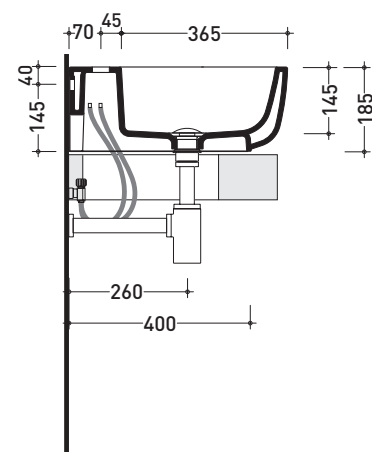

CE UNI EN 14528 - CL20 Dop-No14528

vista zenitale / zenital view

vista laterale / lateral view

sezione longitudinale / section

vista retro / back view

sizes in mm

Please consider a 2% tolerance on indicated measurements

Package dim. **53,4 x 35,4 x 40 cm** | Weight **24,4 kg** | Pz. Pallet n° **15**

UNI EN 14528 - CL20 **Dop-No14528**

vista zenitale / zenital view

vista laterale / lateral view

sezione longitudinale / section

Package dim. **75,5 x 19 x 50,5 cm** | Weight **26 kg** | Pz. Pallet n° **15**

CE UNI EN 14688 - CL00 Dop-No14688

vista zenitale / zenital view

vista frontale / frontal view

foro consigliato sul piano  
suggested hole on the top

vista zenitale / zenital view

sezione longitudinale / section

sizes in mm

Please consider a 2% tolerance on indicated measurements

CERAMIC: glossy finish

white black

matt finish

milky white graphite lava grey