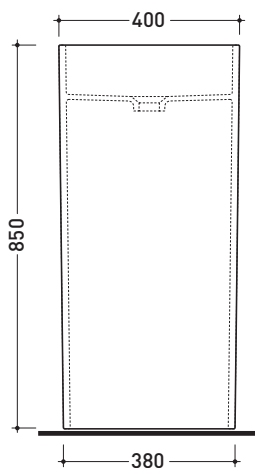

Package dim. 42,5 x 42,5 x 90 cm | Weight 45 kg | Pz. Pallet n° 4

CE UNI EN 14688 - CL00 Dop-No14688

vista zenitale / zenital view

vista frontale / frontal view

sezione longitudinale / section

Please consider a 2% tolerance on indicated measurements

sizes in mm

CERAMIC: glossy finish

matt finish

METAL

bianco / oro bianco / platino

design GIULIO CAPPELLINI

2005

Package dim. 42,5 x 42,5 x 90 cm | Weight 45 kg | Pz. Pallet n° 4

CE UNI EN 14688 - CL00 Dop-No14688

vista zenitale / zenital view

allaccio scarico tramite raccordo tecnico per lavabo in PP 40/50 mm con morsetto  
 drainage connection: use a PP 40/50 mm connector for washbasin with holdfast

vista frontale / frontal view

sezione longitudinale / section

Please consider a 2% tolerance on indicated measurements

sizes in mm

CERAMIC: glossy finish

matt finish

METAL

bianco / oro bianco / platino