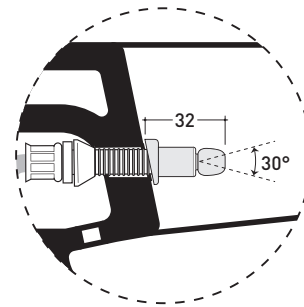

Dim. Imballo | Peso 29 kg | Pz. Pallet n° 15

CE UNI EN 997

Dop-No997

pag. 1/2

vista zenitale / zenital view

dettaglio erogatore / bidet jet detail

da/from 50 a/to 320 mm

sezione longitudinale / section

vista retro / back view

dimensioni in mm

Le misure dimensionali riportate hanno una tolleranza del 2%

CERAMICA: finiture lucide

finiture opache

**FLAMINIA consiglia l'abbinamento di questo Wc con passo rapido/flussometro e cassette alte tradizionali.**