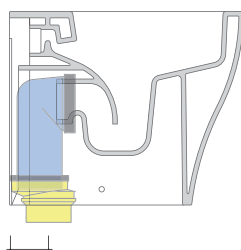

## AP117RG + ERWCB\*

Vaso back to wall PLUS\* con sistema goclean® e scarico S/P

\* **ATTENZIONE:** connessioni su richiesta

\* **ATTENZIONE:** il foro per l'erogatore bidet deve essere richiesto

Complementi: Coprivaso avvolgente in termoidurente a discesa rallentata (QKCW07)  
Coprivaso SLIM in termoidurente a discesa rallentata (QKCW09)

vista retro / back view

dimensioni in mm

Le misure dimensionali riportate hanno una tolleranza del 2%

CERAMICA: finiture lucide

finiture opache

**FLAMINIA consiglia l'abbinamento di questo Wc con passo rapido/flussometro e cassette alte tradizionali.**

## KIT PER SCARICO PAVIMENTO

**LKR90** (SET: LKR90)

da/from 50 a/to 80 mm

**LK8010** (SET: LKR90+LKR20)

da/from 80 a/to 100 mm

**LK1012** (SET: LKR90+LKR40)

da/from 100 a/to 120 mm

**LK1214** (SET: LKRS+LKR40)