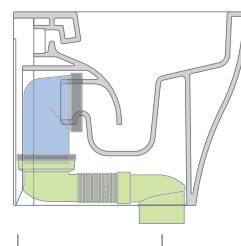

vista retro / back view

dimensioni in mm

Le misure dimensionali riportate hanno una tolleranza del 2%

CERAMICA: finiture lucide

finiture opache

**FLAMINIA consiglia l'abbinamento di questo Wc con passo rapido/flussometro e cassette alte tradizionali.**

## KIT PER SCARICO PAVIMENTO

**LKR90** (SET: LKR90)

da/from 50 a/to 80 mm

**LK8010** (SET: LKR90+LKR20)

da/from 80 a/to 100 mm

**LK1012** (SET: LKR90+LKR40)

da/from 100 a/to 120 mm

**LK1214** (SET: LKRS+LKR40)

da/from 120 a/to 140 mm

**LK1416** (SET: LKRS+LKR20)

da/from 140 a/to 160 mm

**LK1618** (SET: LKRS)

da/from 160 a/to 180 mm

**LK1820** (SET: LKRS+LKR20)

da/from 180 a/to 200 mm

**LK2022** (SET: LKRS+LKR40)

da/from 200 a/to 220 mm

**LK2233** (SET: LKR90+LKR33)

da/from 220 a/to 320\* mm

**ATTENZIONE: LE CONNESSIONI DI SCARICO NON SONO INCLUSE**