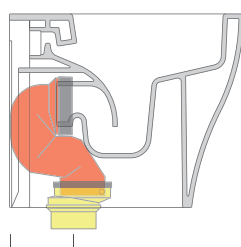

## AP117RG + ERWCB\*

Vaso back to wall PLUS\* con sistema goclean® e scarico S/P

\* **ATTENZIONE:** connessioni su richiesta

\* **ATTENZIONE:** il foro per l'erogatore bidet deve essere richiesto

Complementi: Coprivaso avvolgente in termoidurente a discesa rallentata (QKCW07)  
Coprivaso SLIM in termoidurente a discesa rallentata (QKCW09)

vista retro / back view

dimensioni in mm

Le misure dimensionali riportate hanno una tolleranza del 2%

CERAMICA: finiture lucide

finiture opache

**FLAMINIA consiglia l'abbinamento di questo Wc con passo rapido/flussometro e cassette alte tradizionali.**

## KIT PER SCARICO PAVIMENTO

**LKR90** (SET: LKR90)

da/from 50 a/to 80 mm

**LK8010** (SET: LKR90+LKR20)

da/from 80 a/to 100 mm

**LK1012** (SET: LKR90+LKR40)

da/from 100 a/to 120 mm

**LK1214** (SET: LKRS+LKR40)

da/from 120 a/to 140 mm

**LK1416** (SET: LKRS+LKR20)

da/from 140 a/to 160 mm

**LK1618** (SET: LKRS)

da/from 160 a/to 180 mm

**LK1820** (SET: LKRS+LKR20)

da/from 180 a/to 200 mm

**LK2022** (SET: LKRS+LKR40)