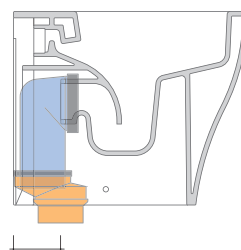

## AP117RG + ERWCB\*

Vaso back to wall PLUS\* con sistema goclean® e scarico S/P

\* **ATTENZIONE:** connessioni su richiesta

\* **ATTENZIONE:** il foro per l'erogatore bidet deve essere richiesto

Complementi: Coprivaso avvolgente in termoidurente a discesa rallentata (QKCW07)  
Coprivaso SLIM in termoidurente a discesa rallentata (QKCW09)

vista retro / back view

dimensioni in mm

Le misure dimensionali riportate hanno una tolleranza del 2%

CERAMICA: finiture lucide

finiture opache

**FLAMINIA consiglia l'abbinamento di questo Wc con passo rapido/flussometro e cassette alte tradizionali.**

## KIT PER SCARICO PAVIMENTO

**LKR90** (SET: LKR90)

da/from 50 a/to 80 mm

**LK8010** (SET: LKR90+LKR20)

da/from 80 a/to 100 mm

**LK1012** (SET: LKR90+LKR40)

da/from 100 a/to 120 mm

**LK1214** (SET: LKRS+LKR40)

da/from 120 a/to 140 mm

**LK1416** (SET: LKRS+LKR20)

da/from 140 a/to 160 mm

**LK1618** (SET: LKRS)

da/from 160 a/to 180 mm

**LK1820** (SET: LKRS+LKR20)

da/from 180 a/to 200 mm

**LK2022** (SET: LKRS+LKR40)