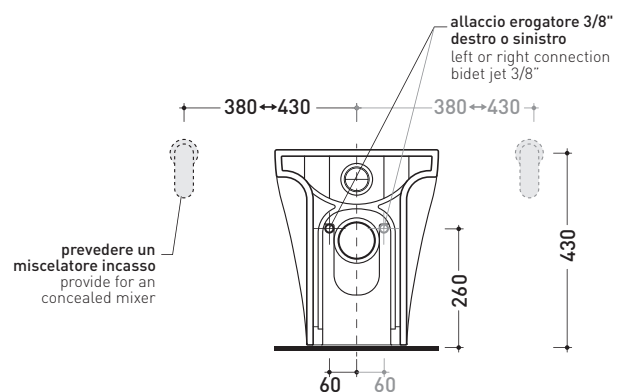

## AP117RG + ERWCB\*

Vaso back to wall PLUS\* con sistema goclean® e scarico S/P

\* **ATTENZIONE:** connessioni su richiesta

\* **ATTENZIONE:** il foro per l'erogatore bidet deve essere richiesto

Complementi: Coprivaso avvolgente in termoidurente a discesa rallentata (QKCW07)  
Coprivaso SLIM in termoidurente a discesa rallentata (QKCW09)

- Accessori tecnici:
- \*Kit per scarico parete H 230 mm (LKR00)
  - \*Kit per scarico pavimento da 50 a 80 mm (LKR90)
  - \*Kit per scarico pavimento da 80 a 100 mm (LK8010)
  - \*Kit per scarico pavimento da 100 a 120 mm (LK1012)
  - \*Kit per scarico pavimento da 120 a 140 mm (LK1214)
  - \*Kit per scarico pavimento da 140 a 160 mm (LK1416)
  - \*Kit per scarico pavimento da 160 a 180 mm (LKRS)
  - \*Kit per scarico pavimento da 180 a 200 mm (LK1820)
  - \*Kit per scarico pavimento da 200 a 220 mm (LK2022)
  - \*Kit per scarico pavimento da 220 a 320 mm (LK2233)
  - Kit di fissaggio a pavimento (9003)

Dim. Imballo | Peso 29 kg | Pz. Pallet n° 15

CE UNI EN 997

Dop-No997

pag. 1/2

vista zenitale / zenital view

dettaglio erogatore / bidet jet detail

da/from 50 a/to 320 mm

sezione longitudinale / section

vista retro / back view

dimensioni in mm

Le misure dimensionali riportate hanno una tolleranza del 2%

CERAMICA: finiture lucide

finiture opache

**FLAMINIA consiglia l'abbinamento di questo Wc con passo rapido/flussometro e cassette alte tradizionali.**