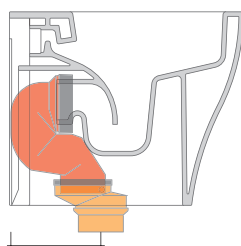

## AP117RG + ERWCB\*

Vaso back to wall PLUS\* con sistema goclean® e scarico S/P

\* **ATTENZIONE:** connessioni su richiesta

\* **ATTENZIONE:** il foro per l'erogatore bidet deve essere richiesto

Complementi: Coprivaso avvolgente in termoidurente a discesa rallentata (QKCW07)  
Coprivaso SLIM in termoidurente a discesa rallentata (QKCW09)

vista retro / back view

dimensioni in mm

Le misure dimensionali riportate hanno una tolleranza del 2%

CERAMICA: finiture lucide

finiture opache

**FLAMINIA consiglia l'abbinamento di questo Wc con passo rapido/flussometro e cassette alte tradizionali.**

da/from 120 a/to 140 mm

**LK1416** (SET: LKRS+LKR20)

da/from 140 a/to 160 mm

**LK1618** (SET: LKRS)

da/from 160 a/to 180 mm

**LK1820** (SET: LKRS+LKR20)

da/from 180 a/to 200 mm

**LK2022** (SET: LKRS+LKR40)

da/from 200 a/to 220 mm

**LK2233** (SET: LKR90+LKR33)

da/from 220 a/to 320\* mm

**ATTENZIONE: LE CONNESSIONI DI SCARICO NON SONO INCLUSE**