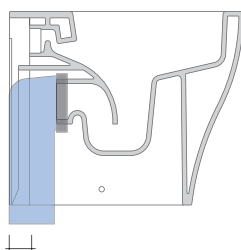

KIT PER SCARICO PAVIMENTO

LKR90 (SET: LKR90)

da/from 50 a/to 80 mm