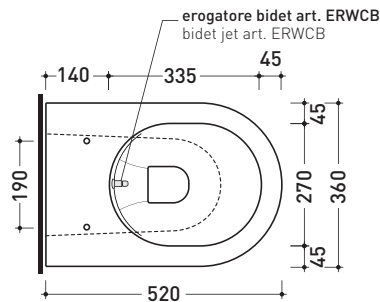

- Accessori tecnici:
- \*Kit per scarico parete H 230 mm (LKR00)
  - \*Kit per scarico pavimento da 50 a 80 mm (LKR90)
  - \*Kit per scarico pavimento da 80 a 100 mm (LK8010)
  - \*Kit per scarico pavimento da 100 a 120 mm (LK1012)
  - \*Kit per scarico pavimento da 120 a 140 mm (LK1214)
  - \*Kit per scarico pavimento da 140 a 160 mm (LK1416)
  - \*Kit per scarico pavimento da 160 a 180 mm (LKRS)
  - \*Kit per scarico pavimento da 180 a 200 mm (LK1820)
  - \*Kit per scarico pavimento da 200 a 220 mm (LK2022)
  - \*Kit per scarico pavimento da 220 a 320 mm (LK2233)
  - Kit di fissaggio a pavimento (9003)

Dim. Imballo | Peso 29 kg | Pz. Pallet n° 15

CE UNI EN 997

Dop-No997

pag. 1/2

vista zenitale / zenital view

dettaglio erogatore / bidet jet detail

da/from 50 a/to 320 mm

sezione longitudinale / section

vista retro / back view

dimensioni in mm

Le misure dimensionali riportate hanno una tolleranza del 2%

CERAMICA: finiture lucide

finiture opache

**FLAMINIA consiglia l'abbinamento di questo Wc con passo rapido/flussometro e cassette alte tradizionali.**

da/from 120 a/to 140 mm

**LK1416** (SET: LKRS+LKR20)

da/from 140 a/to 160 mm

**LK1618** (SET: LKRS)

da/from 160 a/to 180 mm

**LK1820** (SET: LKRS+LKR20)

da/from 180 a/to 200 mm

**LK2022** (SET: LKRS+LKR40)