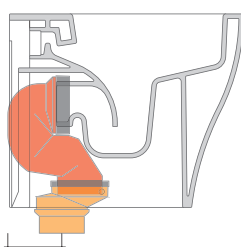

## AP117RG + ERWCB\*

Vaso back to wall PLUS\* con sistema goclean® e scarico S/P

\* **ATTENZIONE:** connessioni su richiesta

\* **ATTENZIONE:** il foro per l'erogatore bidet deve essere richiesto

Complementi: Coprivaso avvolgente in termoidurente a discesa rallentata (QKCW07)  
Coprivaso SLIM in termoidurente a discesa rallentata (QKCW09)

vista retro / back view

dimensioni in mm

Le misure dimensionali riportate hanno una tolleranza del 2%

CERAMICA: finiture lucide

finiture opache

**FLAMINIA consiglia l'abbinamento di questo Wc con passo rapido/flussometro e cassette alte tradizionali.**

## KIT PER SCARICO PAVIMENTO

**LKR90** (SET: LKR90)

da/from 50 a/to 80 mm

**LK8010** (SET: LKR90+LKR20)

da/from 80 a/to 100 mm

**LK1012** (SET: LKR90+LKR40)

da/from 100 a/to 120 mm

**LK1214** (SET: LKRS+LKR40)

da/from 120 a/to 140 mm

**LK1416** (SET: LKRS+LKR20)

da/from 140 a/to 160 mm

**LK1618** (SET: LKRS)

da/from 160 a/to 180 mm

**LK1820** (SET: LKRS+LKR20)

da/from 180 a/to 200 mm

**LK2022** (SET: LKRS+LKR40)