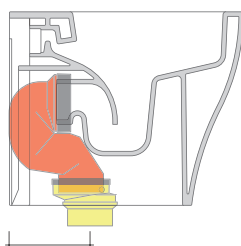

## AP117RG + ERWCB\*

Vaso back to wall PLUS\* con sistema goclean® e scarico S/P

\* **ATTENZIONE:** connessioni su richiesta

\* **ATTENZIONE:** il foro per l'erogatore bidet deve essere richiesto

Complementi: Coprivaso avvolgente in termoidurente a discesa rallentata (QKCW07)  
Coprivaso SLIM in termoidurente a discesa rallentata (QKCW09)

vista retro / back view

dimensioni in mm

Le misure dimensionali riportate hanno una tolleranza del 2%

CERAMICA: finiture lucide

finiture opache

**FLAMINIA consiglia l'abbinamento di questo Wc con passo rapido/flussometro e cassette alte tradizionali.**

da/from 120 a/to 140 mm

**LK1416** (SET: LKRS+LKR20)

da/from 140 a/to 160 mm

**LK1618** (SET: LKRS)

da/from 160 a/to 180 mm

**LK1820** (SET: LKRS+LKR20)

da/from 180 a/to 200 mm

**LK2022** (SET: LKRS+LKR40)

da/from 200 a/to 220 mm

**LK2233** (SET: LKR90+LKR33)

da/from 220 a/to 320\* mm

**ATTENZIONE: LE CONNESSIONI DI SCARICO NON SONO INCLUSE**