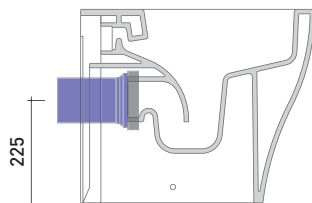

KIT PER SCARICO PARETE

LKR00 (SET: LKR00)