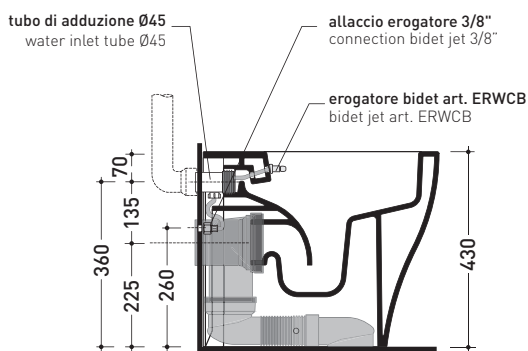

## AP117RG + ERWCB\*

Vaso back to wall PLUS\* con sistema goclean® e scarico S/P

\* **ATTENZIONE:** connessioni su richiesta

\* **ATTENZIONE:** il foro per l'erogatore bidet deve essere richiesto

Complementi: Coprivaso avvolgente in termoidurente a discesa rallentata (QKCW07)  
Coprivaso SLIM in termoidurente a discesa rallentata (QKCW09)

- Accessori tecnici:
- \*Kit per scarico parete H 230 mm (LKR00)
  - \*Kit per scarico pavimento da 50 a 80 mm (LKR90)
  - \*Kit per scarico pavimento da 80 a 100 mm (LK8010)
  - \*Kit per scarico pavimento da 100 a 120 mm (LK1012)
  - \*Kit per scarico pavimento da 120 a 140 mm (LK1214)
  - \*Kit per scarico pavimento da 140 a 160 mm (LK1416)
  - \*Kit per scarico pavimento da 160 a 180 mm (LKRS)
  - \*Kit per scarico pavimento da 180 a 200 mm (LK1820)
  - \*Kit per scarico pavimento da 200 a 220 mm (LK2022)
  - \*Kit per scarico pavimento da 220 a 320 mm (LK2233)
  - Kit di fissaggio a pavimento (9003)

Dim. Imballo | Peso 29 kg | Pz. Pallet n° 15

CE UNI EN 997

Dop-No997

pag. 1/2

vista zenitale / zenital view

dettaglio erogatore / bidet jet detail

da/from 50 a/to 320 mm

sezione longitudinale / section

vista retro / back view

dimensioni in mm

Le misure dimensionali riportate hanno una tolleranza del 2%

CERAMICA: finiture lucide

finiture opache

**FLAMINIA consiglia l'abbinamento di questo Wc con passo rapido/flussometro e cassette alte tradizionali.**