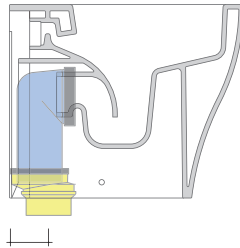

Package dim. | Weight 29 kg | Pz. Pallet n° 15

UNI EN 997

Dop-No997

pag. 1/2

vista zenitale / zenital view

dettaglio erogatore / bidet jet detail

da/from 50 a/to 320 mm

sezione longitudinale / section

KIT SUITABLE FOR WALL TRAP

LKR00 (SET: LKR00)

KIT SUITABLE FOR FLOOR TRAP

LKR90 (SET: LKR90)

da/from 50 a/to 80 mm

LK8010 (SET: LKR90+LKR20)

da/from 80 a/to 100 mm

LK1012 (SET: LKR90+LKR40)

da/from 100 a/to 120 mm

LK1214 (SET: LKRS+LKR40)

da/from 120 a/to 140 mm

LK1416 (SET: LKRS+LKR20)

da/from 140 a/to 160 mm

LK1618 (SET: LKRS)

da/from 160 a/to 180 mm

LK1820 (SET: LKRS+LKR20)

da/from 180 a/to 200 mm

LK2022 (SET: LKRS+LKR40)

da/from 200 a/to 220 mm

LK2233 (SET: LKR90+LKR33)

da/from 220 a/to 320* mm

ATTENTION: THE DRAINAGE CONNECTORS ARE NOT INCLUDED