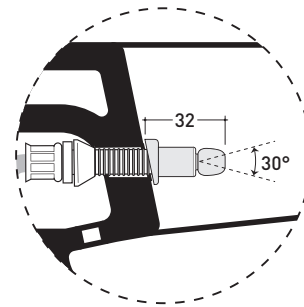

Package dim. | Weight 29 kg | Pz. Pallet n° 15

UNI EN 997

Dop-No997

pag. 1/2

vista zenitale / zenital view

dettaglio erogatore / bidet jet detail

da/from 50 a/to 320 mm

sezione longitudinale / section