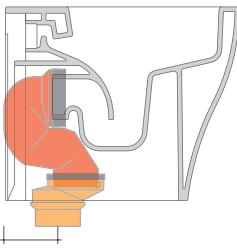

Package dim. | Weight 29 kg | Pz. Pallet n° 15

UNI EN 997

Dop-No997

pag. 1/2

vista zenitale / zenital view

dettaglio erogatore / bidet jet detail

da/from 50 a/to 320 mm

sezione longitudinale / section

KIT SUITABLE FOR WALL TRAP

LKR00 (SET: LKR00)

KIT SUITABLE FOR FLOOR TRAP

LKR90 (SET: LKR90)

da/from 50 a/to 80 mm

LK8010 (SET: LKR90+LKR20)

da/from 80 a/to 100 mm

LK1012 (SET: LKR90+LKR40)

da/from 100 a/to 120 mm

LK1214 (SET: LKRS+LKR40)

da/from 120 a/to 140 mm

LK1416 (SET: LKRS+LKR20)

da/from 140 a/to 160 mm

LK1618 (SET: LKRS)

da/from 160 a/to 180 mm

LK1820 (SET: LKRS+LKR20)

da/from 180 a/to 200 mm

LK2022 (SET: LKRS+LKR40)

da/from 200 a/to 220 mm

LK2233 (SET: LKR90+LKR33)

da/from 220 a/to 320* mm

ATTENTION: THE DRAINAGE CONNECTORS ARE NOT INCLUDED