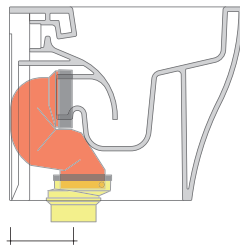

Package dim. | Weight 29 kg | Pz. Pallet n° 15

UNI EN 997

Dop-No997

pag. 1/2

vista zenitale / zenital view

dettaglio erogatore / bidet jet detail

da/from 50 a/to 320 mm

sezione longitudinale / section

KIT SUITABLE FOR WALL TRAP

LKR00 (SET: LKR00)

KIT SUITABLE FOR FLOOR TRAP

LKR90 (SET: LKR90)

da/from 50 a/to 80 mm

LK8010 (SET: LKR90+LKR20)

da/from 80 a/to 100 mm

LK1012 (SET: LKR90+LKR40)

da/from 100 a/to 120 mm

LK1214 (SET: LKRS+LKR40)

da/from 120 a/to 140 mm

LK1416 (SET: LKRS+LKR20)

da/from 140 a/to 160 mm

LK1618 (SET: LKRS)

da/from 160 a/to 180 mm

LK1820 (SET: LKRS+LKR20)

da/from 180 a/to 200 mm

LK2022 (SET: LKRS+LKR40)

da/from 200 a/to 220 mm

LK2233 (SET: LKR90+LKR33)

da/from 220 a/to 320* mm

ATTENTION: THE DRAINAGE CONNECTORS ARE NOT INCLUDED