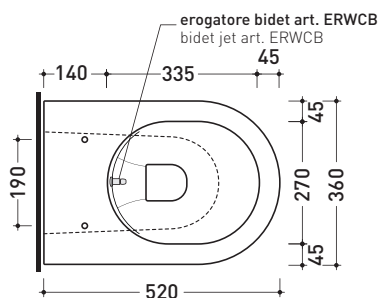

## AP117G + ERWCB\*

Vaso back to wall con sistema goclean® scarico S/P

(completo di connessioni di scarico art. LK1012)

\* **ATTENZIONE:** il foro per l'erogatore bidet deve essere richiesto

Complementi: Coprivaso avvolgente in termoindurente a discesa rallentata (QKCW07)  
 Coprivaso SLIM in termoindurente a discesa rallentata (QKCW09)  
 Accessori linea TWO - HOOP - NOKÈ - FOLD

Accessori tecnici: Kit di fissaggio a pavimento (9003)

Dim. Imballo | Peso **29 kg** | Pz. Pallet n° **15**

CE UNI EN 997

Dop-No997

vista zenitale / zenital view

dettaglio erogatore / bidet jet detail

dimensioni in mm

Le misure dimensionali riportate hanno una tolleranza del 2%

CERAMICA: finiture lucide

finiture opache

**FLAMINIA consiglia  
 l'abbinamento di questo Wc  
 con passo rapido/flussometro  
 e cassette alte tradizionali.**