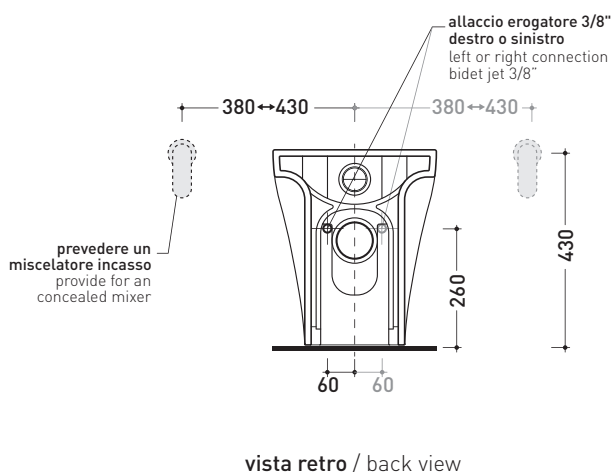

## AP117G + ERWCB\*

Vaso back to wall con sistema goclean® scarico S/P

(completo di connessioni di scarico art. LK1012)

\* **ATTENZIONE:** il foro per l'erogatore bidet deve essere richiesto

Complementi: Coprivaso avvolgente in termoindurente a discesa rallentata (QKCW07)  
 Coprivaso SLIM in termoindurente a discesa rallentata (QKCW09)  
 Accessori linea TWO - HOOP - NOKÈ - FOLD

Accessori tecnici: Kit di fissaggio a pavimento (9003)

Dim. Imballo | Peso **29 kg** | Pz. Pallet n° **15**

CE UNI EN 997

Dop-No997

vista zenitale / zenital view

dettaglio erogatore / bidet jet detail

dimensioni in mm

Le misure dimensionali riportate hanno una tolleranza del 2%

CERAMICA: finiture lucide

finiture opache

**FLAMINIA consiglia  
 l'abbinamento di questo Wc  
 con passo rapido/flussometro  
 e cassette alte tradizionali.**