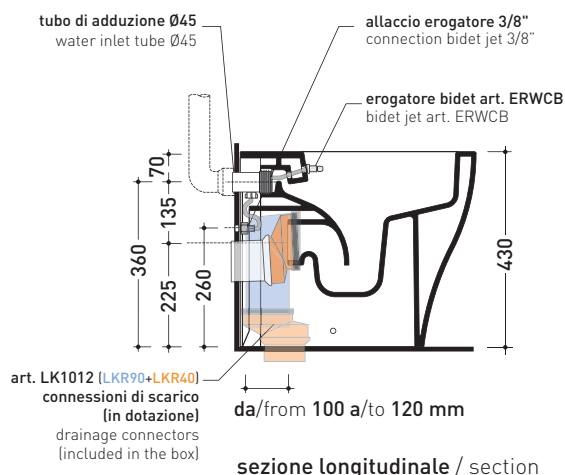

## AP117G + ERWCB\*

Vaso back to wall con sistema goclean® scarico S/P

(completo di connessioni di scarico art. LK1012)

\* **ATTENZIONE:** il foro per l'erogatore bidet deve essere richiesto

Complementi: Coprivaso avvolgente in termoindurente a discesa rallentata (QKCW07)  
 Coprivaso SLIM in termoindurente a discesa rallentata (QKCW09)  
 Accessori linea TWO - HOOP - NOKÈ - FOLD

Accessori tecnici: Kit di fissaggio a pavimento (9003)

Dim. Imballo | Peso **29 kg** | Pz. Pallet n° **15**

CE UNI EN 997

Dop-No997

vista zenitale / zenital view

dettaglio erogatore / bidet jet detail

dimensioni in mm

Le misure dimensionali riportate hanno una tolleranza del 2%

CERAMICA: finiture lucide

finiture opache

**FLAMINIA consiglia  
 l'abbinamento di questo Wc  
 con passo rapido/flussometro  
 e cassette alte tradizionali.**