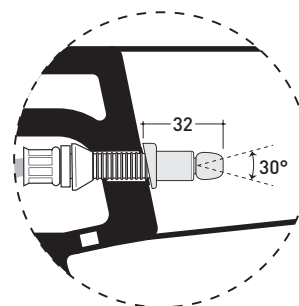

## AP117G + ERWCB\*

Vaso back to wall con sistema goclean® scarico S/P

(completo di connessioni di scarico art. LK1012)

\* **ATTENZIONE:** il foro per l'erogatore bidet deve essere richiesto

Complementi: Coprivaso avvolgente in termoindurente a discesa rallentata (QKCW07)  
 Coprivaso SLIM in termoindurente a discesa rallentata (QKCW09)  
 Accessori linea TWO - HOOP - NOKÈ - FOLD

Accessori tecnici: Kit di fissaggio a pavimento (9003)

Dim. Imballo | Peso **29 kg** | Pz. Pallet n° **15**

CE UNI EN 997

Dop-No997

vista zenitale / zenital view

dettaglio erogatore / bidet jet detail

dimensioni in mm

Le misure dimensionali riportate hanno una tolleranza del 2%

CERAMICA: finiture lucide

finiture opache

**FLAMINIA consiglia  
 l'abbinamento di questo Wc  
 con passo rapido/flussometro  
 e cassette alte tradizionali.**