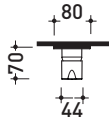

Fold

design **LORENZO DAMIANI**

2014

FL2560

Miscelatore incasso monocomando

Complementi: Accessori linea: FOLD

Dim. Imballo

Peso **0,9 kg**

Pz. Pallet n° -

➔ **FLAMINIA.**

CE

vista zenitale / zenital view

vista frontale / frontal view

vista laterale / lateral view

dimensioni in mm

OTTONE: finiture lucide