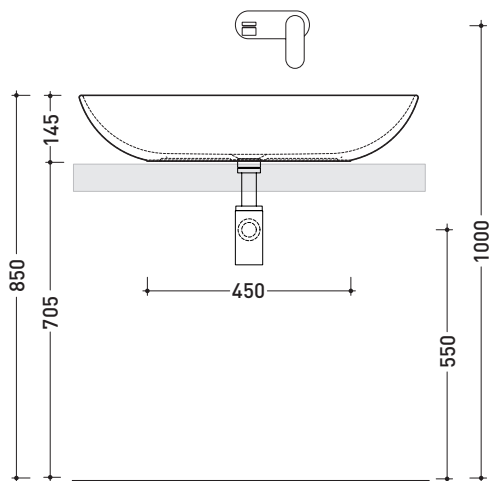

## ND75A Nudaslim 75

Lavabo cm 75 da appoggio

• SENZA TROPPOPIENO • SENZA PIANO RUBINETTERIA

Complementi: **Box basi portalavabo prof. 37**  
**Box basi portalavabo prof. 50**  
**Rubinetti lavabo linea ONE - NOKÈ - FOLD - X1**  
**Accessori linea TWO - HOOP - NOKÈ - FOLD**

Accessori tecnici: **Sifone cromo (SIFL/CR) - Sifone telescopico cromo (SIFL066)**  
**Piletta Stop & Go (PLSG)**  
**Piletta Stop & Go in ceramica (PLCE)**  
**Kit fissaggio parete (9002)**

Dim. Imballo | Peso **13,2 kg** | Pz. Pallet n°

CE UNI EN 14688 - CL00 Dop-No14688

vista zenitale / zenital view

vista zenitale / zenital view

vista frontale / frontal view

sezione longitudinale / section

dimensioni in mm

Le misure dimensionali riportate hanno una tolleranza del 2%