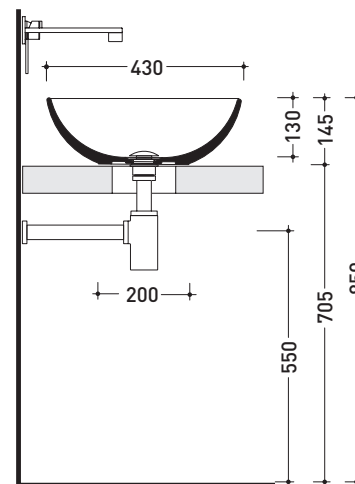

Accessori tecnici: **Sifone cromo (SIFL/CR) - Sifone telescopico cromo (SIFL066)**  
**Piletta Stop & Go (PLSG)**  
**Piletta Stop & Go in ceramica (PLCE)**  
**Kit fissaggio parete (9002)**

Dim. Imballo | Peso **13,2 kg** | Pz. Pallet n°

CE UNI EN 14688 - CL00 Dop-No14688

vista zenitale / zenital view

vista zenitale / zenital view

vista frontale / frontal view

sezione longitudinale / section

dimensioni in mm

Le misure dimensionali riportate hanno una tolleranza del 2%