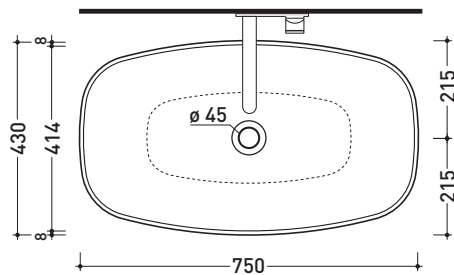

## ND75A Nudaslim 75

Lavabo cm 75 da appoggio

• SENZA TROPPOPIENO • SENZA PIANO RUBINETTERIA

Complementi: **Box basi portalavabo prof. 37**  
**Box basi portalavabo prof. 50**  
**Rubinetti lavabo linea ONE - NOKÈ - FOLD - X1**  
**Accessori linea TWO - HOOP - NOKÈ - FOLD**

Accessori tecnici: **Sifone cromo (SIFL/CR) - Sifone telescopico cromo (SIFL066)**  
**Piletta Stop & Go (PLSG)**  
**Piletta Stop & Go in ceramica (PLCE)**  
**Kit fissaggio parete (9002)**

Dim. Imballo | Peso **13,2 kg** | Pz. Pallet n°

CE UNI EN 14688 - CL00 Dop-No14688

vista zenitale / zenital view

vista zenitale / zenital view

vista frontale / frontal view

sezione longitudinale / section

dimensioni in mm

Le misure dimensionali riportate hanno una tolleranza del 2%