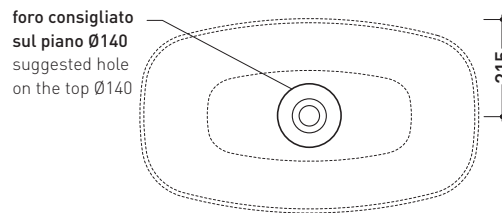

## ND75A Nudaslim 75

Lavabo cm 75 da appoggio

• SENZA TROPPOPIENO • SENZA PIANO RUBINETTERIA

Complementi: **Box basi portalavabo prof. 37**  
**Box basi portalavabo prof. 50**  
**Rubinetti lavabo linea ONE - NOKÈ - FOLD - X1**  
**Accessori linea TWO - HOOP - NOKÈ - FOLD**

Accessori tecnici: **Sifone cromo (SIFL/CR) - Sifone telescopico cromo (SIFL066)**  
**Piletta Stop & Go (PLSG)**  
**Piletta Stop & Go in ceramica (PLCE)**  
**Kit fissaggio parete (9002)**

Dim. Imballo | Peso **13,2 kg** | Pz. Pallet n°

CE UNI EN 14688 - CL00 Dop-No14688

vista zenitale / zenital view

vista zenitale / zenital view

vista frontale / frontal view

sezione longitudinale / section

dimensioni in mm

Le misure dimensionali riportate hanno una tolleranza del 2%