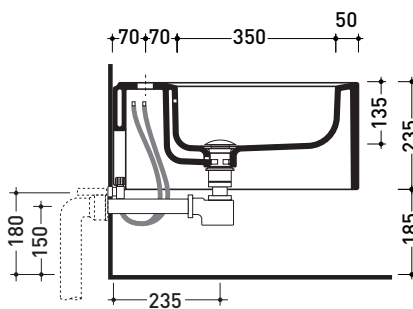

NL218

Bidet sospeso monoforo

• CON TROPPOPIENO • SENZA FORO RUBINETTO SU RICHIESTA

Complementi: **Rubinetti bidet linea ONE - NOKÉ - SI - FOLD - X1**
Accessori linea TWO - HOOP - NOKÉ - FOLD

Accessori tecnici: **Staffa di fissaggio universale per vasi e bidet sospesi (41/P)**
Sifone ribassato cromo (SIFB/CR)
Piletta Stop & Go (PLSG)
Piletta Stop & Go in ceramica (PLCE)
Set 2 pezzi rubinetto filtro cromo (RF026)

Dim. Imballo | Peso **23 kg** | Pz. Pallet n° **15**

UNI EN 14528 - CL20 **Dop-No14528**

vista zenitale / zenital view

vista laterale / lateral view

sezione longitudinale / section

vista retro / back view

dimensioni in mm

Le misure dimensionali riportate hanno una tolleranza del 2%

CERAMICA: finiture lucide

finiture opache

METAL