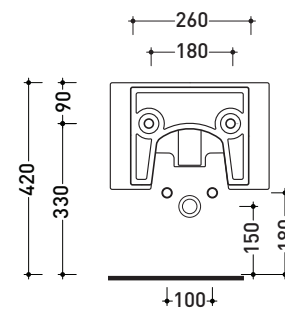

NL218

Bidet sospeso monoforo

• CON TROPPOPIENO • SENZA FORO RUBINETTO SU RICHIESTA

Complementi: **Rubinetti bidet linea ONE - NOKÉ - SI - FOLD - X1**
Accessori linea TWO - HOOP - NOKÉ - FOLD

Accessori tecnici: **Staffa di fissaggio universale per vasi e bidet sospesi (41/P)**
Sifone ribassato cromo (SIFB/CR)
Piletta Stop & Go (PLSG)
Piletta Stop & Go in ceramica (PLCE)
Set 2 pezzi rubinetto filtro cromo (RF026)

Dim. Imballo | Peso **23 kg** | Pz. Pallet n° **15**

UNI EN 14528 - CL20 **Dop-No14528**

vista zenitale / zenital view

vista laterale / lateral view

sezione longitudinale / section

vista retro / back view

dimensioni in mm

Le misure dimensionali riportate hanno una tolleranza del 2%

CERAMICA: finiture lucide

finiture opache

METAL