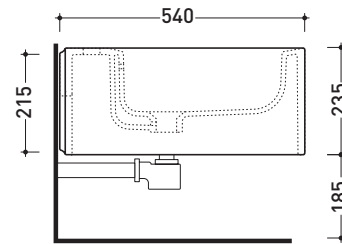

NL218

Bidet sospeso monoforo

• CON TROPPOPIENO • SENZA FORO RUBINETTO SU RICHIESTA

Complementi: **Rubinetti bidet linea ONE - NOKÉ - SI - FOLD - X1**
Accessori linea TWO - HOOP - NOKÉ - FOLD

Accessori tecnici: **Staffa di fissaggio universale per vasi e bidet sospesi (41/P)**
Sifone ribassato cromo (SIFB/CR)
Piletta Stop & Go (PLSG)
Piletta Stop & Go in ceramica (PLCE)
Set 2 pezzi rubinetto filtro cromo (RF026)

Dim. Imballo | Peso **23 kg** | Pz. Pallet n° **15**

UNI EN 14528 - CL20 **Dop-No14528**

vista zenitale / zenital view

vista laterale / lateral view

sezione longitudinale / section

vista retro / back view

dimensioni in mm

Le misure dimensionali riportate hanno una tolleranza del 2%

CERAMICA: finiture lucide

finiture opache

METAL