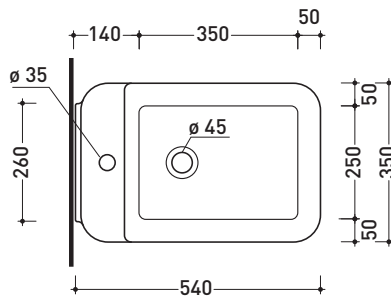

NL218

Bidet sospeso monoforo

• CON TROPPOPIENO • SENZA FORO RUBINETTO SU RICHIESTA

Complementi: **Rubinetti bidet linea ONE - NOKÉ - SI - FOLD - X1**
Accessori linea TWO - HOOP - NOKÉ - FOLD

Accessori tecnici: **Staffa di fissaggio universale per vasi e bidet sospesi (41/P)**
Sifone ribassato cromo (SIFB/CR)
Piletta Stop & Go (PLSG)
Piletta Stop & Go in ceramica (PLCE)
Set 2 pezzi rubinetto filtro cromo (RF026)

Dim. Imballo | Peso **23 kg** | Pz. Pallet n° **15**

UNI EN 14528 - CL20 **Dop-No14528**

vista zenitale / zenital view

vista laterale / lateral view

sezione longitudinale / section

vista retro / back view

dimensioni in mm

Le misure dimensionali riportate hanno una tolleranza del 2%

CERAMICA: finiture lucide

finiture opache

METAL