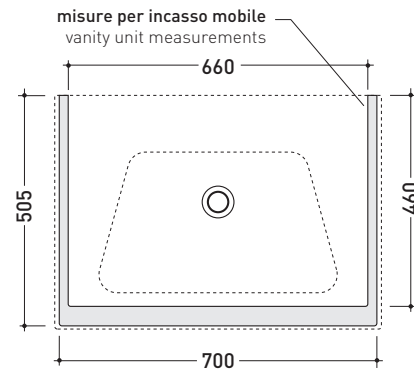

BM70L Bloom 70

Consolle cm 72 sospesa - da mobile

• CON TROPPOPIENO • PREDISPOSTO TRE FORI RUBINETTO

Complementi: Struttura portasciugamani (BM70S)
 Box base portaconsolle sospesa H50 2 cassetti (BBX809)
 Box base portaconsolle sospesa H50 1 cassetto (BBX805)
 Box base portaconsolle sospesa H25 1 cassetto (BBX991)
 Rubinetti lavabo linea ONE - NOKÈ - FOLD - X1
 Accessori linea TWO - HOOP - NOKÈ - FOLD

Dim. Imballo cm | Peso 20,5 kg | Pz. Pallet n°

CE UNI EN 14688 - CL20 Dop-No14688

vista zenitale / zenital view

vista zenitale / zenital view

vista frontale / frontal view

sezione longitudinale / section

dimensioni in mm

Le misure dimensionali riportate hanno una tolleranza del 2%

CERAMICA: finiture lucide

bianco nero

finiture opache

latte carbone grigio lava argilla nuvola fango rosso rubens petrolio