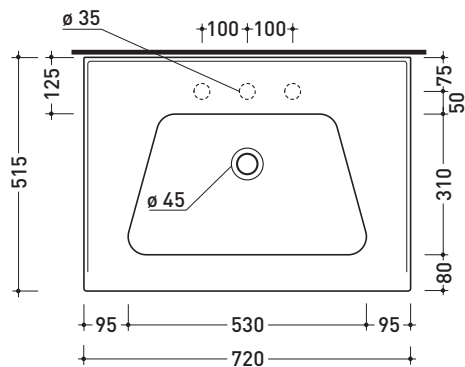

BM70L Bloom 70

Consolle cm 72 sospesa - da mobile

• CON TROPPOPIENO • PREDISPOSTO TRE FORI RUBINETTO

Complementi: Struttura portasciugamani (BM70S)
 Box base portaconsolle sospesa H50 2 cassetti (BBX809)
 Box base portaconsolle sospesa H50 1 cassetto (BBX805)
 Box base portaconsolle sospesa H25 1 cassetto (BBX991)
 Rubinetti lavabo linea ONE - NOKÈ - FOLD - X1
 Accessori linea TWO - HOOP - NOKÈ - FOLD

Accessori tecnici: Sifone cromo (SIFL/CR) - Sifone telescopico cromo (SIFL066)
 Piletta Stop & Go (PLSG)
 Piletta Stop & Go in ceramica (PLCE)
 Set 2 pezzi rubinetto filtro cromo (RF026)
 Kit fissaggio parete (9002)

Dim. Imballo cm | Peso 20,5 kg | Pz. Pallet n°

CE UNI EN 14688 - CL20 Dop-No14688

vista zenitale / zenital view

vista zenitale / zenital view

vista frontale / frontal view

sezione longitudinale / section

dimensioni in mm

Le misure dimensionali riportate hanno una tolleranza del 2%

CERAMICA: finiture lucide

bianco nero

finiture opache

latte carbone grigio lava argilla nuvola fango rosso rubens petrolio