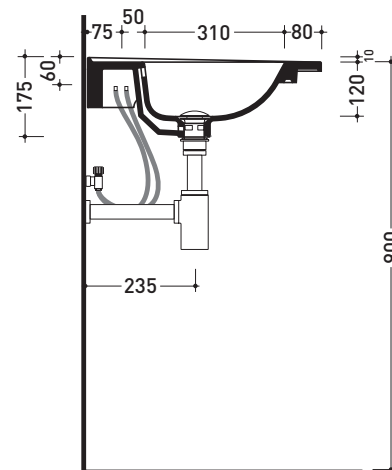

BM70L Bloom 70

Consolle cm 72 sospesa - da mobile

• CON TROPPOPIENO • PREDISPOSTO TRE FORI RUBINETTO

Complementi: Struttura portasciugamani (BM70S)
 Box base portaconsolle sospesa H50 2 cassetti (BBX809)
 Box base portaconsolle sospesa H50 1 cassetto (BBX805)
 Box base portaconsolle sospesa H25 1 cassetto (BBX991)
 Rubinetti lavabo linea ONE - NOKÈ - FOLD - X1
 Accessori linea TWO - HOOP - NOKÈ - FOLD

Accessori tecnici: Sifone cromo (SIFL/CR) - Sifone telescopico cromo (SIFL066)
 Piletta Stop & Go (PLSG)
 Piletta Stop & Go in ceramica (PLCE)
 Set 2 pezzi rubinetto filtro cromo (RF026)
 Kit fissaggio parete (9002)

Dim. Imballo cm | Peso 20,5 kg | Pz. Pallet n°

CE UNI EN 14688 - CL20 Dop-No14688

vista zenitale / zenital view

vista zenitale / zenital view

vista frontale / frontal view

sezione longitudinale / section

dimensioni in mm

Le misure dimensionali riportate hanno una tolleranza del 2%

CERAMICA: finiture lucide

bianco nero

finiture opache

latte carbone grigio lava argilla nuvola fango rosso rubens petrolio