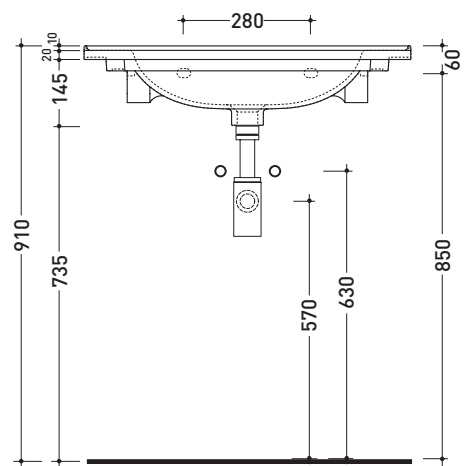

BM70L Bloom 70

Consolle cm 72 sospesa - da mobile

• CON TROPPOPIENO • PREDISPOSTO TRE FORI RUBINETTO

Complementi: Struttura portasciugamani (BM70S)
 Box base portaconsolle sospesa H50 2 cassetti (BBX809)
 Box base portaconsolle sospesa H50 1 cassetto (BBX805)
 Box base portaconsolle sospesa H25 1 cassetto (BBX991)
 Rubinetti lavabo linea ONE - NOKÈ - FOLD - X1
 Accessori linea TWO - HOOP - NOKÈ - FOLD

Dim. Imballo cm | Peso 20,5 kg | Pz. Pallet n°

CE UNI EN 14688 - CL20 Dop-No14688

vista zenitale / zenital view

vista zenitale / zenital view

vista frontale / frontal view

sezione longitudinale / section

dimensioni in mm

Le misure dimensionali riportate hanno una tolleranza del 2%

CERAMICA: finiture lucide

bianco nero

finiture opache

latte carbone grigio lava argilla nuvola fango rosso rubens petrolio