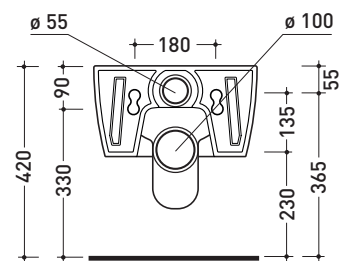

Accessori tecnici: Staffa di fissaggio universale per vasi e bidet sospesi (41/P)

Dim. Imballo 58 x 36,5 x 36 cm | Peso 21 kg | Pz. Pallet n° 15

CE UNI EN 997

Dop-No997

vista zenitale / zenital view

vista laterale / lateral view

sezione longitudinale / section

vista retro / back view

dimensioni in mm

Le misure dimensionali riportate hanno una tolleranza del 2%

CERAMICA: finiture lucide

finiture opache

METAL

bianco nero