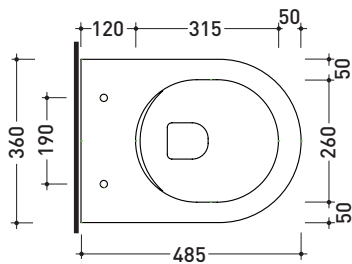

## 5064G Mini Link

Vaso sospeso con sistema **goclean®**

Complementi: Coprivaso legno e poliestere (5051CW01)  
 Coprivaso avvolgente in termoindurente a discesa rallentata (LKCW07)  
 Coprivaso SLIM in termoindurente a discesa rallentata (LKCW09)  
 Accessori linea TWO - HOOP - NOKÈ - FOLD

Accessori tecnici: Staffa di fissaggio universale per vasi e bidet sospesi (41/P)

Dim. Imballo 58 x 36,5 x 36 cm | Peso 21 kg | Pz. Pallet n° 15

CE UNI EN 997

Dop-No997

vista zenitale / zenital view

vista laterale / lateral view

sezione longitudinale / section

vista retro / back view

dimensioni in mm

Le misure dimensionali riportate hanno una tolleranza del 2%

CERAMICA: finiture lucide

finiture opache

METAL

bianco nero