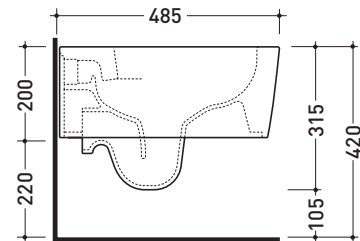

Accessori tecnici: Staffa di fissaggio universale per vasi e bidet sospesi (41/P)

Dim. Imballo 58 x 36,5 x 36 cm | Peso 21 kg | Pz. Pallet n° 15

CE UNI EN 997

Dop-No997

vista zenitale / zenital view

vista laterale / lateral view

sezione longitudinale / section

vista retro / back view

dimensioni in mm

Le misure dimensionali riportate hanno una tolleranza del 2%

CERAMICA: finiture lucide

finiture opache

METAL

bianco nero