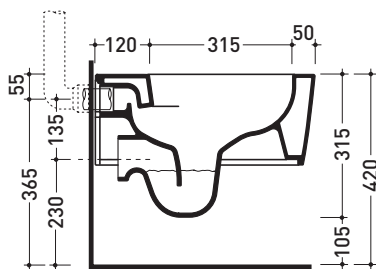

Accessori tecnici: Staffa di fissaggio universale per vasi e bidet sospesi (41/P)

Dim. Imballo 58 x 36,5 x 36 cm | Peso 21 kg | Pz. Pallet n° 15

CE UNI EN 997

Dop-No997

vista zenitale / zenital view

vista laterale / lateral view

sezione longitudinale / section

vista retro / back view

dimensioni in mm

Le misure dimensionali riportate hanno una tolleranza del 2%

CERAMICA: finiture lucide

finiture opache

METAL

bianco nero