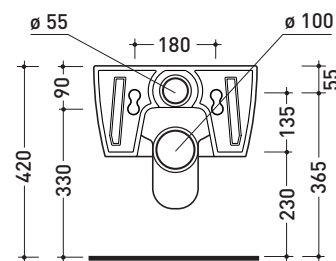

Accessori tecnici: Staffa di fissaggio universale per vasi e bidet sospesi (41/P)

Dim. Imballo 58 x 36,5 x 36 cm | Peso 21 kg | Pz. Pallet n° 15

CE UNI EN 997

Dop-No997

FLAMINIA sconsiglia l'abbinamento di questo Wc con passo rapido/flussometro e cassette alte tradizionali.

vista zenitale / zenital view

vista laterale / lateral view

sezione longitudinale / section

vista retro / back view

dimensioni in mm

Le misure dimensionali riportate hanno una tolleranza del 2%

CERAMICA: finiture lucide