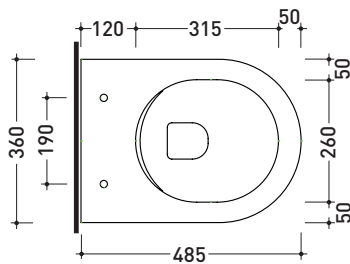

Accessori tecnici: Staffa di fissaggio universale per vasi e bidet sospesi (41/P)

Dim. Imballo 58 x 36,5 x 36 cm | Peso 21 kg | Pz. Pallet n° 15

CE UNI EN 997

Dop-No997

FLAMINIA sconsiglia l'abbinamento di questo Wc con passo rapido/flussometro e cassette alte tradizionali.

vista zenitale / zenital view

vista laterale / lateral view

sezione longitudinale / section

vista retro / back view

dimensioni in mm

Le misure dimensionali riportate hanno una tolleranza del 2%

CERAMICA: finiture lucide