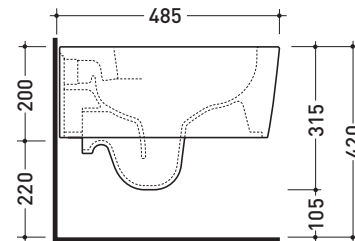

Accessori tecnici: Staffa di fissaggio universale per vasi e bidet sospesi (41/P)

Dim. Imballo 58 x 36,5 x 36 cm | Peso 21 kg | Pz. Pallet n° 15

CE UNI EN 997

Dop-No997

FLAMINIA sconsiglia l'abbinamento di questo Wc con passo rapido/flussometro e cassette alte tradizionali.

vista zenitale / zenital view

vista laterale / lateral view

sezione longitudinale / section

vista retro / back view

dimensioni in mm

Le misure dimensionali riportate hanno una tolleranza del 2%

CERAMICA: finiture lucide