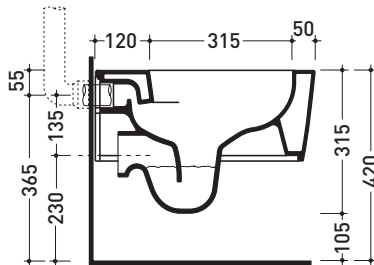

Accessori tecnici: Staffa di fissaggio universale per vasi e bidet sospesi (41/P)

Dim. Imballo 58 x 36,5 x 36 cm | Peso 21 kg | Pz. Pallet n° 15

CE UNI EN 997

Dop-No997

FLAMINIA sconsiglia l'abbinamento di questo Wc con passo rapido/flussometro e cassette alte tradizionali.

vista zenitale / zenital view

vista laterale / lateral view

sezione longitudinale / section

vista retro / back view

dimensioni in mm

Le misure dimensionali riportate hanno una tolleranza del 2%

CERAMICA: finiture lucide