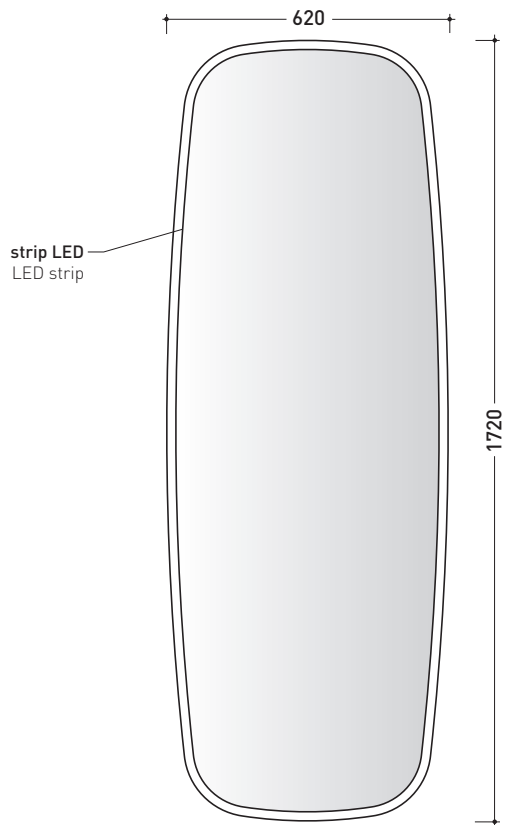

FG172SPE

Specchio reversibile 62x172 cm con bordo molato trasparente e luce LED

Dim. Imballo

Peso **kg**

Pz. Pallet n° -

CE

vista frontale / frontal view

vista laterale / lateral view

vista zenitale / zenital view

dimensioni in mm

CARATTERISTICHE ELETTRICHE

- tipo di lampada: **strip LED**
- classe: **A**
- grado di protezione: **IP23**
- potenza nominale: **30 W**