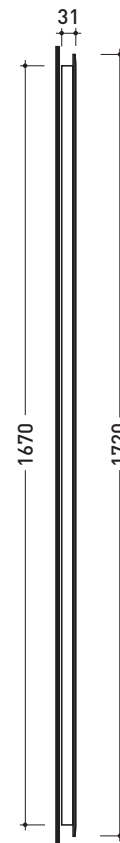

FG172SPE

Specchio reversibile 62x172 cm con bordo molato trasparente e luce LED

Dim. Imballo

Peso **kg**

Pz. Pallet n° -

CE

vista frontale / frontal view

vista laterale / lateral view

vista zenitale / zenital view

dimensioni in mm

CARATTERISTICHE ELETTRICHE

- tipo di lampada: **strip LED**
- classe: **A**
- grado di protezione: **IP23**
- potenza nominale: **30 W**