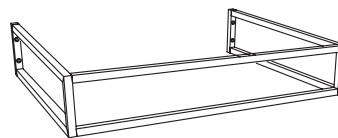

design ANGELETTI - RUZZA

2018

BM70S Bloom 70

Struttura portasciugamani in metallo
per consolle Bloom 70 sospesa

Complementi: **Consolle Bloom 70 (BM70L)**
Rubinetti lavabo linea ONE - NOKÈ - FOLD - X1
Accessori linea TWO - HOOP - NOKÈ - FOLD

Accessori tecnici: **Sifone cromo (SIFL/CR) - Sifone telescopico cromo (SIFL066)**
Sifone lavabo Nero mat (SIFLNE)

Dim. Imballo

Peso **1,3 kg**

Pz. Pallet n°

CE

vista zenitale / zenital view

assonometria / axonometry

vista frontale / frontal view

sezione longitudinale / section

dimensioni in mm

Le misure dimensionali riportate hanno una tolleranza del 2%

METALLO: finiture lucide

finiture opache

cromo

nero