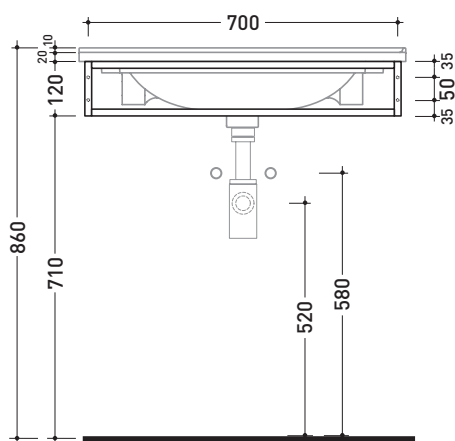

design ANGELETTI - RUZZA

2018

BM70S Bloom 70

Struttura portasciugamani in metallo
per consolle Bloom 70 sospesa

Complementi: **Consolle Bloom 70 (BM70L)**
Rubinetti lavabo linea ONE - NOKÈ - FOLD - X1
Accessori linea TWO - HOOP - NOKÈ - FOLD

Accessori tecnici: **Sifone cromo (SIFL/CR) - Sifone telescopico cromo (SIFL066)**
Sifone lavabo Nero mat (SIFLNE)

Dim. Imballo

Peso **1,3 kg**

Pz. Pallet n°

CE

vista zenitale / zenital view

assonometria / axonometry

vista frontale / frontal view

sezione longitudinale / section

dimensioni in mm

Le misure dimensionali riportate hanno una tolleranza del 2%

METALLO: finiture lucide

finiture opache

cromo

nero