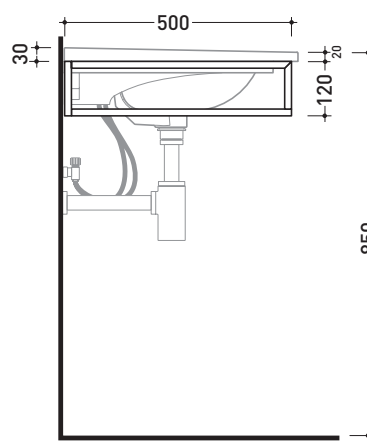

design ANGELETTI - RUZZA

2018

BM70S Bloom 70

Struttura portasciugamani in metallo
per consolle Bloom 70 sospesa

Complementi: **Consolle Bloom 70 (BM70L)**
Rubinetti lavabo linea ONE - NOKÈ - FOLD - X1
Accessori linea TWO - HOOP - NOKÈ - FOLD

Accessori tecnici: **Sifone cromo (SIFL/CR) - Sifone telescopico cromo (SIFL066)**
Sifone lavabo Nero mat (SIFLNE)

Dim. Imballo

Peso **1,3 kg**

Pz. Pallet n°

CE

vista zenitale / zenital view

assonometria / axonometry

vista frontale / frontal view

sezione longitudinale / section

dimensioni in mm

Le misure dimensionali riportate hanno una tolleranza del 2%

METALLO: finiture lucide

finiture opache

cromo

nero