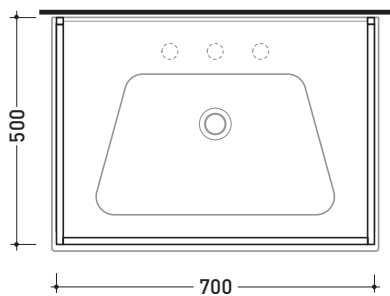

design ANGELETTI - RUZZA

2018

BM70S Bloom 70

Struttura portasciugamani in metallo
per consolle Bloom 70 sospesa

Complementi: **Consolle Bloom 70 (BM70L)**
Rubinetti lavabo linea ONE - NOKÈ - FOLD - X1
Accessori linea TWO - HOOP - NOKÈ - FOLD

Accessori tecnici: **Sifone cromo (SIFL/CR) - Sifone telescopico cromo (SIFL066)**
Sifone lavabo Nero mat (SIFLNE)

Dim. Imballo

Peso **1,3 kg**

Pz. Pallet n°

CE

vista zenitale / zenital view

assonometria / axonometry

vista frontale / frontal view

sezione longitudinale / section

dimensioni in mm

Le misure dimensionali riportate hanno una tolleranza del 2%

METALLO: finiture lucide

finiture opache

cromo

nero