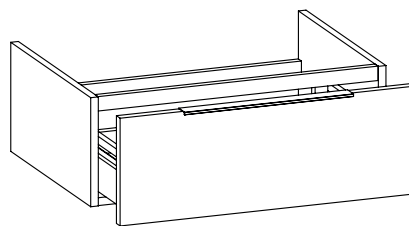

2018

BBX991 Box / Bloom 70

Base portaconsolle H25 - 1 cassetto
per consolle Bloom 70

Complementi: **Consolle Bloom 70 (BM70L)**
Rubinetti lavabo linea ONE - NOKÈ - FOLD - X1
Accessori linea TWO - HOOP - NOKÈ - FOLD

Accessori tecnici: **Sifone salvaspazio (SIFL03)**

Dim. Imballo | Peso **17,3 kg** | Pz. Pallet n°

CE

vista zenitale / zenital view

assonometria / axonometry

vista frontale / frontal view

sezione longitudinale / section

dimensioni in mm

Le misure dimensionali riportate hanno una tolleranza del 2%

LEGNO: finiture

OK Alry

OJ Bianco

OJ Grigio

OJ Canapa