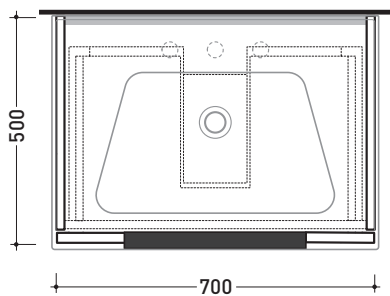

2018

BBX991 Box / Bloom 70

Base portaconsolle H25 - 1 cassetto
per consolle Bloom 70

Complementi: **Consolle Bloom 70 (BM70L)**
Rubinetti lavabo linea ONE - NOKÈ - FOLD - X1
Accessori linea TWO - HOOP - NOKÈ - FOLD

Accessori tecnici: **Sifone salvaspazio (SIFL03)**

Dim. Imballo | Peso **17,3 kg** | Pz. Pallet n°

CE

vista zenitale / zenital view

assonometria / axonometry

vista frontale / frontal view

sezione longitudinale / section

dimensioni in mm

Le misure dimensionali riportate hanno una tolleranza del 2%

LEGNO: finiture

OK Alry

OJ Bianco

OJ Grigio

OJ Canapa