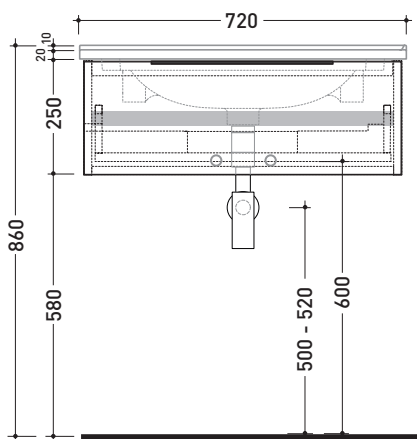

2018

BBX991 Box / Bloom 70

Base portaconsolle H25 - 1 cassetto
per consolle Bloom 70

Complementi: **Consolle Bloom 70 (BM70L)**
Rubinetti lavabo linea ONE - NOKÈ - FOLD - X1
Accessori linea TWO - HOOP - NOKÈ - FOLD

Accessori tecnici: **Sifone salvaspazio (SIFL03)**

Dim. Imballo | Peso **17,3 kg** | Pz. Pallet n°

CE

vista zenitale / zenital view

assonometria / axonometry

vista frontale / frontal view

sezione longitudinale / section

dimensioni in mm

Le misure dimensionali riportate hanno una tolleranza del 2%

LEGNO: finiture

OK Alry

OJ Bianco

OJ Grigio

OJ Canapa