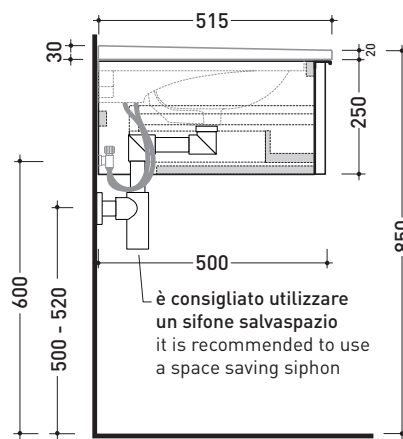

2018

BBX991 Box / Bloom 70

Base portaconsolle H25 - 1 cassetto
per consolle Bloom 70

Complementi: **Consolle Bloom 70 (BM70L)**
Rubinetti lavabo linea ONE - NOKÈ - FOLD - X1
Accessori linea TWO - HOOP - NOKÈ - FOLD

Accessori tecnici: **Sifone salvaspazio (SIFL03)**

Dim. Imballo | Peso **17,3 kg** | Pz. Pallet n°

CE

vista zenitale / zenital view

assonometria / axonometry

vista frontale / frontal view

sezione longitudinale / section

dimensioni in mm

Le misure dimensionali riportate hanno una tolleranza del 2%

LEGNO: finiture

OK Alry

OJ Bianco

OJ Grigio

OJ Canapa