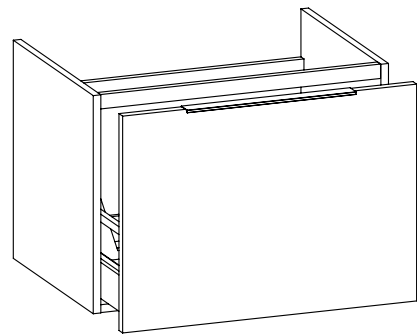

2018

BBX805 Box / Bloom 70

Base portaconsolle H50 - 1 cassetto
per consolle Bloom 70

Complementi: **Consolle Bloom 70 (BM70L)**
Rubinetti lavabo linea ONE - NOKÈ - FOLD - X1
Accessori linea TWO - HOOP - NOKÈ - FOLD

Accessori tecnici: **Sifone salvaspazio (SIFL03)**

Dim. Imballo | Peso **23,8 kg** | Pz. Pallet n°

CE

vista zenitale / zenital view

assonometria / axonometry

vista frontale / frontal view

sezione longitudinale / section

dimensioni in mm

Le misure dimensionali riportate hanno una tolleranza del 2%

LEGNO: finiture

OK Alry

OJ Bianco

OJ Grigio

OJ Canapa

<http://www.ceramicaflaminia.it/it/products/341-bloom>