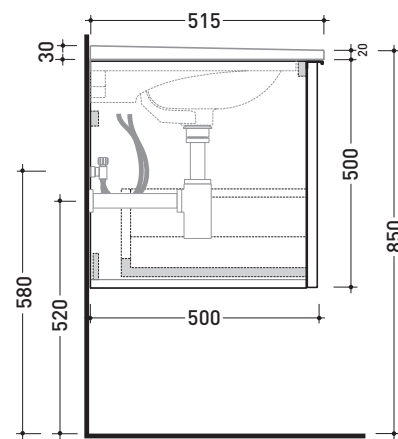

2018

BBX805 Box / Bloom 70

Base portaconsolle H50 - 1 cassetto
per consolle Bloom 70

Complementi: **Consolle Bloom 70 (BM70L)**
Rubinetti lavabo linea ONE - NOKÈ - FOLD - X1
Accessori linea TWO - HOOP - NOKÈ - FOLD

Accessori tecnici: **Sifone salvaspazio (SIFL03)**

Dim. Imballo | Peso **23,8 kg** | Pz. Pallet n°

CE

vista zenitale / zenital view

assonometria / axonometry

vista frontale / frontal view

sezione longitudinale / section

dimensioni in mm

Le misure dimensionali riportate hanno una tolleranza del 2%

LEGNO: finiture

OK Alry

OJ Bianco

OJ Grigio

OJ Canapa

<http://www.ceramicaflaminia.it/it/products/341-bloom>