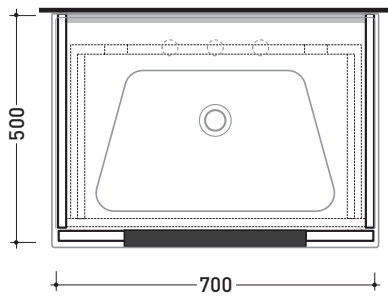

2018

BBX805 Box / Bloom 70

Base portaconsolle H50 - 1 cassetto
per consolle Bloom 70

Complementi: **Consolle Bloom 70 (BM70L)**
Rubinetti lavabo linea ONE - NOKÈ - FOLD - X1
Accessori linea TWO - HOOP - NOKÈ - FOLD

Accessori tecnici: **Sifone salvaspazio (SIFL03)**

Dim. Imballo | Peso **23,8 kg** | Pz. Pallet n°

CE

vista zenitale / zenital view

assonometria / axonometry

vista frontale / frontal view

sezione longitudinale / section

dimensioni in mm

Le misure dimensionali riportate hanno una tolleranza del 2%

LEGNO: finiture

OK Alry

OJ Bianco

OJ Grigio

OJ Canapa

<http://www.ceramicaflaminia.it/it/products/341-bloom>