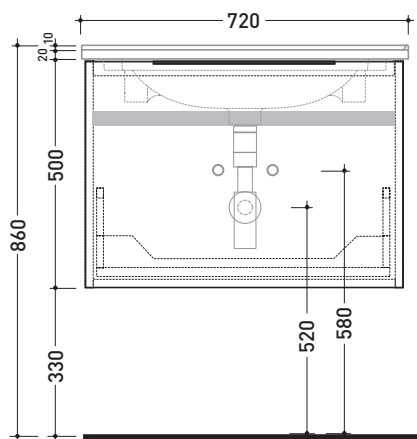

2018

BBX805 Box / Bloom 70

Base portaconsolle H50 - 1 cassetto
per consolle Bloom 70

Complementi: **Consolle Bloom 70 (BM70L)**
Rubinetti lavabo linea ONE - NOKÈ - FOLD - X1
Accessori linea TWO - HOOP - NOKÈ - FOLD

Accessori tecnici: **Sifone salvaspazio (SIFL03)**

Dim. Imballo | Peso **23,8 kg** | Pz. Pallet n°

CE

vista zenitale / zenital view

assonometria / axonometry

vista frontale / frontal view

sezione longitudinale / section

dimensioni in mm

Le misure dimensionali riportate hanno una tolleranza del 2%

LEGNO: finiture

OK Alry

OJ Bianco

OJ Grigio

OJ Canapa

<http://www.ceramicaflaminia.it/it/products/341-bloom>