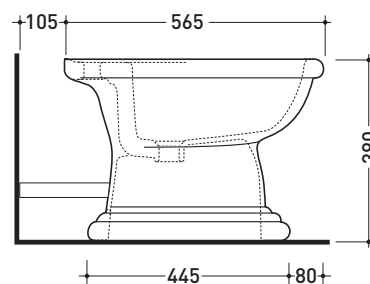

Package dim. | Weight **15 kg** | Pz. Pallet n° -

vista zenitale / zenital view

vista frontale / frontal view

vista laterale / lateral view

sizes in mm

METAL: glossy finish

white

chrom

Package dim. | Weight **21,5 kg** | Pz. Pallet n° **18**

CE UNI EN 14528 - CL20 **Dop-No14528**

vista zenitale / zenital view

vista laterale / lateral view

sezione longitudinale / section

vista retro / back view

Complements: **Fidia wcs** (3010 - 3011)

Package dim. **51 x 40 x 6 cm** | Weight **4 kg** | Pz. Pallet n° -

vista zenitale / zenital view

vista laterale / lateral view

vista frontale / frontal view

sizes in mm