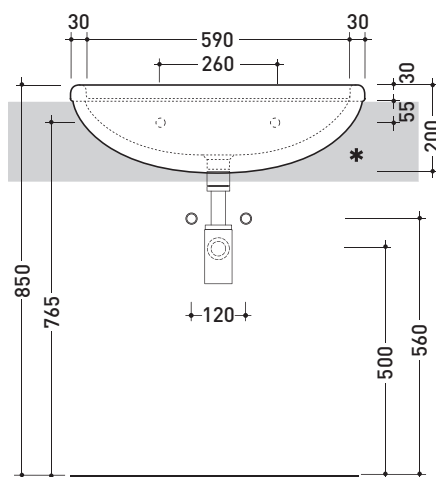

Package dim. | Weight **8,4 kg** | Pz. Pallet n° **30**

vista zenitale / zenital view

vista frontale / frontal view

sezione longitudinale / section

sizes in mm

Please consider a 2% tolerance on indicated measurements

CE UNI EN 14688 - CL20 Dop-No14688

vista zenitale / zenital view

vista frontale / frontal view

sezione longitudinale / section

sizes in mm

Please consider a 2% tolerance on indicated measurements

CERAMIC: glossy finish

Package dim. | Weight **18,5 kg** | Pz. Pallet n° **12**

CE UNI EN 14688 - CL20 **Dop-No14688**

vista zenitale / zenital view

* è consigliato utilizzare la dima di taglio
is recommended use cutting template

vista laterale / side view

vista frontale / frontal view

sezione longitudinale / section

sizes in mm

Please consider a 2% tolerance on indicated measurements

CERAMIC: glossy finish

white