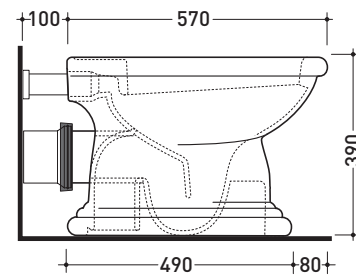

Package dim. | Weight **15 kg** | Pz. Pallet n° -

vista zenitale / zenital view

vista frontale / frontal view

vista laterale / lateral view

sizes in mm

METAL: glossy finish

white

chrom

Technical accessories: **Floor fixing kit** (9001)

Package dim. | Weight **24 kg** | Pz. Pallet n° **18**

CE UNI EN 997 **Dop-No997**

vista zenitale / zenital view

vista laterale / lateral view

sezione longitudinale / section