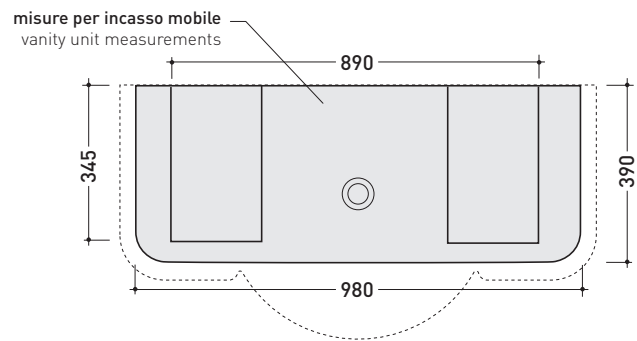

Package dim. | Weight **38 kg** | Pz. Pallet n° **6**

CE UNI EN 14688 - CL20 Dop-No14688

vista zenitale / zenital view

vista inferiore / bottom view

vista frontale / frontal view

sezione longitudinale / section

Package dim. | Weight **15 kg** | Pz. Pallet n° -

vista zenitale / zenital view

vista frontale / frontal view

vista laterale / lateral view

sizes in mm

METAL: glossy finish

white

chrom

Package dim. | Weight **10,4 kg** | Pz. Pallet n° **24**

vista retro / back view

vista zenitale / zenital view

sezione longitudinale / section

sizes in mm

Please consider a 2% tolerance on indicated measurements

Package dim. | Weight **8,4 kg** | Pz. Pallet n° **30**

vista zenitale / zenital view

vista frontale / frontal view

sezione longitudinale / section

sizes in mm

Please consider a 2% tolerance on indicated measurements