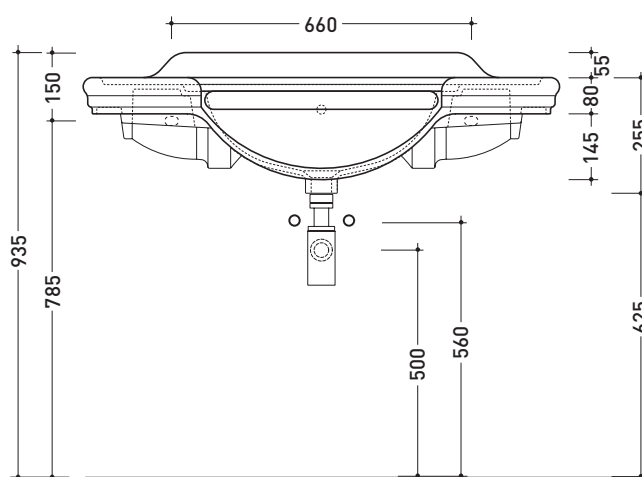

Package dim. | Weight **38 kg** | Pz. Pallet n° **6**

CE UNI EN 14688 - CL20 Dop-No14688

vista zenitale / zenital view

vista inferiore / bottom view

vista frontale / frontal view

sezione longitudinale / section

Package dim. | Weight **15 kg** | Pz. Pallet n° -

vista zenitale / zenital view

vista frontale / frontal view

vista laterale / lateral view

sizes in mm

METAL: glossy finish

white

chrom