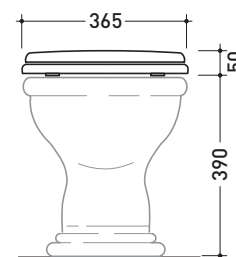

Package dim. | Weight **15 kg** | Pz. Pallet n° -

vista zenitale / zenital view

vista frontale / frontal view

vista laterale / lateral view

sizes in mm

METAL: glossy finish

white

chrom

Package dim. | Weight **21,5 kg** | Pz. Pallet n° **18**

CE UNI EN 14528 - CL20 **Dop-No14528**

vista zenitale / zenital view

vista laterale / lateral view

sezione longitudinale / section

vista retro / back view

Complements: **Fidia wcs** (3010 - 3011)

Package dim. **51 x 40 x 6 cm** | Weight **4 kg** | Pz. Pallet n° -

vista zenitale / zenital view

vista laterale / lateral view

vista frontale / frontal view

sizes in mm

Package dim. | Weight **10,4 kg** | Pz. Pallet n° **24**

vista retro / back view

vista zenitale / zenital view

sezione longitudinale / section

sizes in mm

Please consider a 2% tolerance on indicated measurements