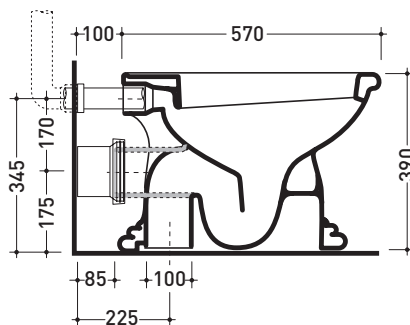

Package dim. | Weight **15 kg** | Pz. Pallet n° -

vista zenitale / zenital view

vista frontale / frontal view

vista laterale / lateral view

sizes in mm

METAL: glossy finish

white

chrom

Technical accessories: **Floor fixing kit** (9001)

Package dim. | Weight **24 kg** | Pz. Pallet n° **18**

CE UNI EN 997 **Dop-No997**

vista zenitale / zenital view

vista laterale / lateral view

sezione longitudinale / section

Complements: **Fidia wcs** (3010 - 3011)

Package dim. **51 x 40 x 6 cm** | Weight **4 kg** | Pz. Pallet n° -

vista zenitale / zenital view

vista laterale / lateral view

vista frontale / frontal view

sizes in mm