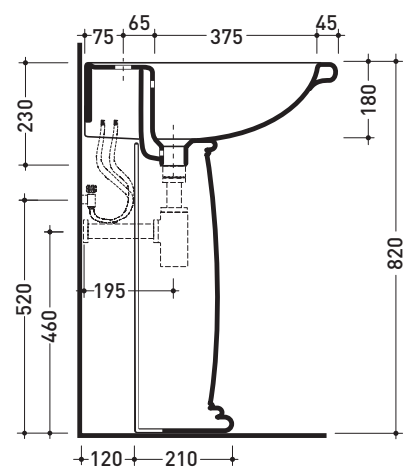

Package dim. | Weight **8,4 kg** | Pz. Pallet n° **30**

vista zenitale / zenital view

vista frontale / frontal view

sezione longitudinale / section

sizes in mm

Please consider a 2% tolerance on indicated measurements

Package dim. lavabo	Weight 18,1 kg	Pz. Pallet n° 20
---------------------	-----------------------	-------------------------

Package dim. colonna	Weight 11,5 kg	Pz. Pallet n° 25
----------------------	-----------------------	-------------------------

CE UNI EN 14688 - CL20 Dop-No14688

vista zenitale / zenital view

vista frontale / frontal view

sezione longitudinale / section

sizes in mm

Please consider a 2% tolerance on indicated measurements

CERAMIC: glossy finish

Package dim. | Weight **18,5 kg** | Pz. Pallet n° **12**

CE UNI EN 14688 - CL20 **Dop-No14688**

vista zenitale / zenital view

* è consigliato utilizzare la dima di taglio
is recommended use cutting template