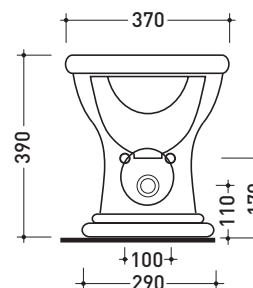

Package dim. | Weight **15 kg** | Pz. Pallet n° -

vista zenitale / zenital view

vista frontale / frontal view

vista laterale / lateral view

sizes in mm

METAL: glossy finish

white

chrom

Package dim. | Weight **21,5 kg** | Pz. Pallet n° **18**

CE UNI EN 14528 - CL20 **Dop-No14528**

vista zenitale / zenital view

vista laterale / lateral view

sezione longitudinale / section

vista retro / back view

Complements: **Fidia wcs** (3010 - 3011)

Package dim. **51 x 40 x 6 cm** | Weight **4 kg** | Pz. Pallet n° -

vista zenitale / zenital view

vista laterale / lateral view

vista frontale / frontal view

sizes in mm