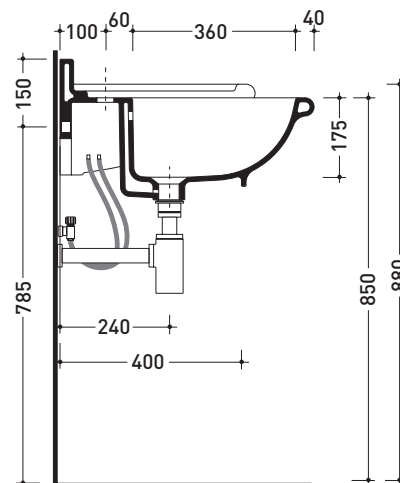

Package dim. | Weight **38 kg** | Pz. Pallet n° **6**

CE UNI EN 14688 - CL20 Dop-No14688

vista zenitale / zenital view

vista inferiore / bottom view

vista frontale / frontal view

sezione longitudinale / section

Package dim. | Weight **15 kg** | Pz. Pallet n° -

vista zenitale / zenital view

vista frontale / frontal view

vista laterale / lateral view

sizes in mm

METAL: glossy finish

white

chrom

Complements: **Fidia wcs** (3010 - 3011)

Package dim. **51 x 40 x 6 cm** | Weight **4 kg** | Pz. Pallet n° -

vista zenitale / zenital view

vista laterale / lateral view

vista frontale / frontal view

sizes in mm