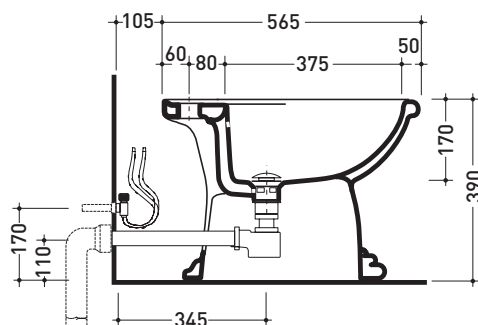

Package dim. | Weight **21,5 kg** | Pz. Pallet n° **18**

CE UNI EN 14528 - CL20 **Dop-No14528**

vista zenitale / zenital view

vista laterale / lateral view

sezione longitudinale / section

vista retro / back view

Complements: **Fidia wcs** (3010 - 3011)

Package dim. **51 x 40 x 6 cm** | Weight **4 kg** | Pz. Pallet n° -

vista zenitale / zenital view

vista laterale / lateral view

vista frontale / frontal view

sizes in mm