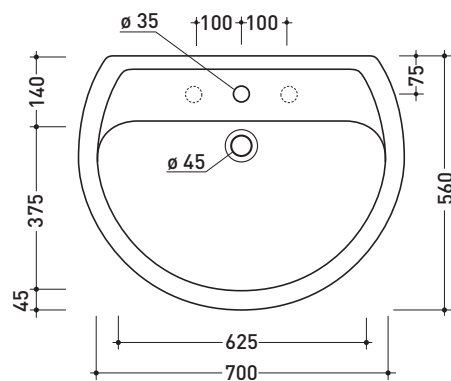

Package dim. | Weight **10,4 kg** | Pz. Pallet n° **24**

vista retro / back view

vista zenitale / zenital view

sezione longitudinale / section

sizes in mm

Please consider a 2% tolerance on indicated measurements

Package dim. | Weight **8,4 kg** | Pz. Pallet n° **30**

vista zenitale / zenital view

vista frontale / frontal view

sezione longitudinale / section

sizes in mm

Please consider a 2% tolerance on indicated measurements

Package dim. lavabo	Weight 18,1 kg	Pz. Pallet n° 20
---------------------	-----------------------	-------------------------

Package dim. colonna	Weight 11,5 kg	Pz. Pallet n° 25
----------------------	-----------------------	-------------------------

CE UNI EN 14688 - CL20 Dop-No14688

vista zenitale / zenital view

vista frontale / frontal view

sezione longitudinale / section

sizes in mm

Please consider a 2% tolerance on indicated measurements

CERAMIC: glossy finish