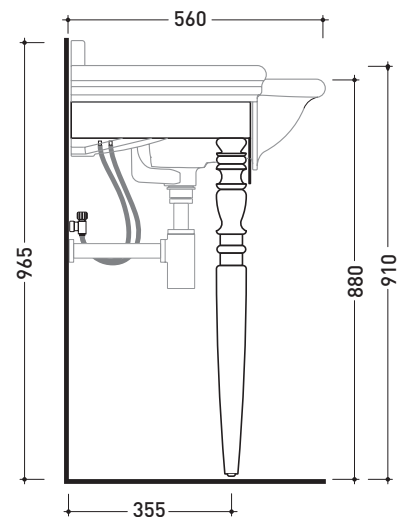

Package dim. | Weight **38 kg** | Pz. Pallet n° **6**

CE UNI EN 14688 - CL20 Dop-No14688

vista zenitale / zenital view

vista inferiore / bottom view

vista frontale / frontal view

sezione longitudinale / section

Package dim. | Weight **15 kg** | Pz. Pallet n° -

vista zenitale / zenital view

vista frontale / frontal view

vista laterale / lateral view

sizes in mm

METAL: glossy finish

white

chrom