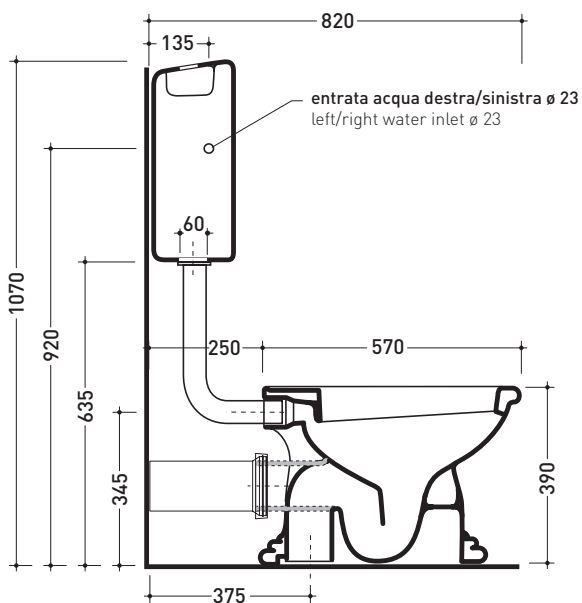

Package dim. | Weight **21,5 kg** | Pz. Pallet n° **18**

CE UNI EN 14528 - CL20 **Dop-No14528**

vista zenitale / zenital view

vista laterale / lateral view

sezione longitudinale / section

vista retro / back view

Complements: **Fidia wcs** (3010 - 3011)

Package dim. **51 x 40 x 6 cm** | Weight **4 kg** | Pz. Pallet n° -

vista zenitale / zenital view

vista laterale / lateral view

vista frontale / frontal view

sizes in mm

Package dim. | Weight **10,4 kg** | Pz. Pallet n° **24**

vista retro / back view

vista zenitale / zenital view

sezione longitudinale / section

sizes in mm

Please consider a 2% tolerance on indicated measurements

Package dim. | Weight **8,4 kg** | Pz. Pallet n° **30**

vista zenitale / zenital view

vista frontale / frontal view

sezione longitudinale / section

sizes in mm

Please consider a 2% tolerance on indicated measurements